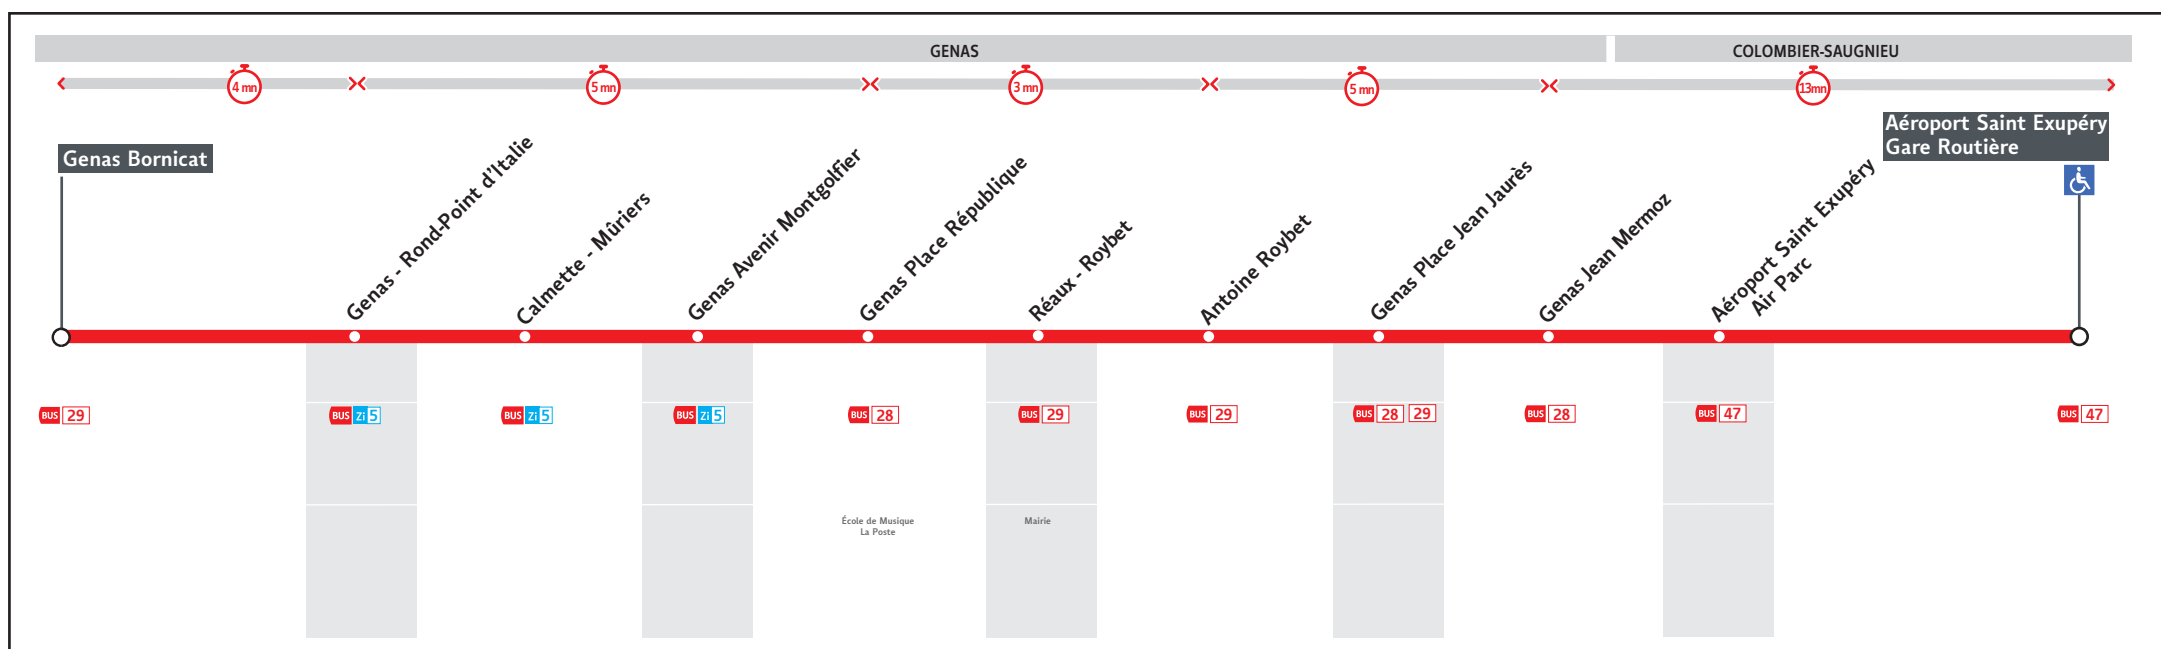

## ● GENAS BORNICAT – AÉROPORT SAINT EXUPÉRY GARE ROUTIÈRE

Les fiches horaires des lignes du réseau TCL sont consultables :

www.tcl.fr  
m.tcl.fr

APPLI  
TCL

ALLÔ TCL  
04 26 10 12 12  
(prix d'un appel local)

En agence TCL

Part-Dieu, Bellecour, La Soie, Grange  
Blanche et Gorge de Loup

Dans un Relais Info Service

Part-Dieu Vilette et Gare de Vaise

Pour connaître les horaires de passage de vos lignes à un point d'arrêt précis, sur [www.tcl.fr](http://www.tcl.fr), cliquer sur et sélectionner votre ligne puis votre arrêt.

BORNICAT	6.30	7.05	7.40	8.15	11.30	12.05	12.40	16.00	16.35	17.10	17.45	18.20	18.55	19.30
CALMETTE - MURIERS	6.34	7.09	7.44	8.19	11.34	12.09	12.44	16.04	16.39	17.14	17.49	18.24	18.59	19.34
GENAS PLACE REPUBLIQUE	6.39	7.14	7.49	8.24	11.39	12.14	12.49	16.09	16.44	17.19	17.54	18.29	19.04	19.39
GENAS - JEAN MERMOZ	6.47	7.22	7.57	8.32	11.47	12.22	12.57	16.17	16.52	17.27	18.02	18.37	19.12	19.47
ST EX. - GARE ROUTIERE	7.00	7.35	8.10	8.45	12.00	12.35	13.10	16.30	17.05	17.40	18.15	18.50	19.25	20.00

**48****Aéroport St Exupéry Gare Routière → Genas Bornicat****HORAIRES du 31 août 2020 au 31 août 2021****Semaine - Dimanche et fêtes**

ST EX. - GARE ROUTIERE	6.30	7.05	7.40	8.15	8.50	11.30	12.05	12.40	13.15	16.00	16.35	17.10	17.45	18.20	18.55	20.00	20.30
GENAS - JEAN MERMOZ	6.43	7.18	7.53	8.28	9.03	11.43	12.18	12.53	13.28	16.13	16.48	17.23	17.58	18.33	19.08	20.13	20.43
GENAS PLACE REPUBLIQUE	6.51	7.26	8.01	8.36	9.11	11.51	12.26	13.01	13.36	16.21	16.56	17.31	18.06	18.41	19.16	20.21	20.51
CALMETTE - MURIERS	6.56	7.31	8.06	8.41	9.16	11.56	12.31	13.06	13.41	16.26	17.01	17.36	18.11	18.46	19.21	20.26	20.56
BORNICAT	7.00	7.35	8.10	8.45	9.20	12.00	12.35	13.10	13.45	16.30	17.05	17.40	18.15	18.50	19.25	20.30	21.00