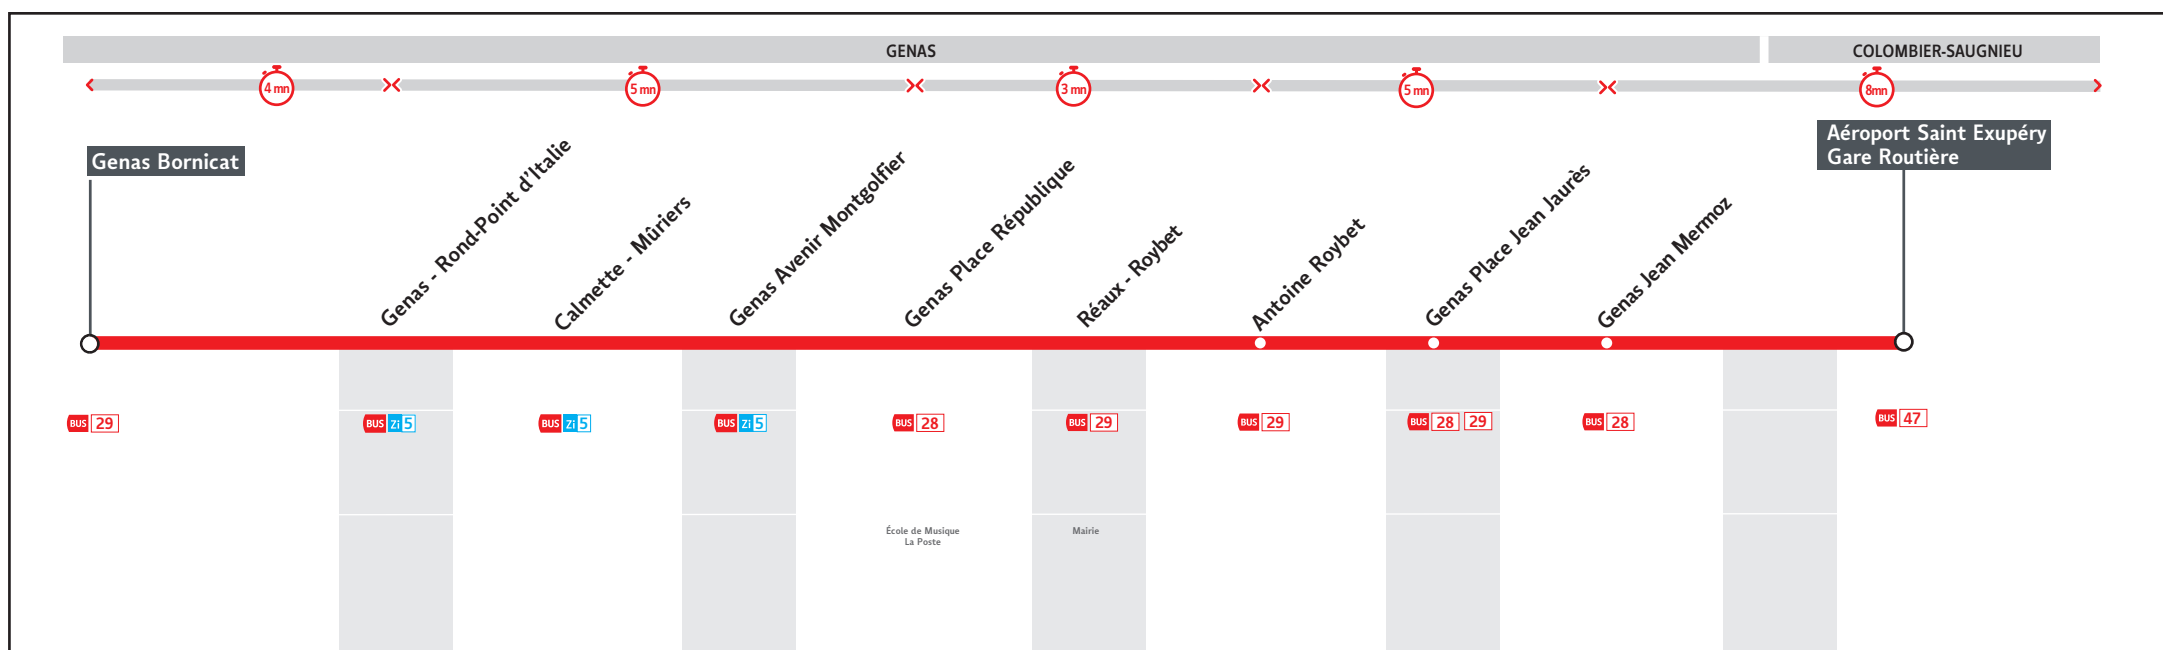

BUS 48

● GENAS BORNICAT – AÉROPORT SAINT-EXUPÉRY GARE ROUTIÈRE

HORAIRES

Valables à partir du 28 août 2023

Pour connaître les horaires de passage de vos lignes à un point d'arrêt précis, sur www.tcl.fr, cliquer sur et sélectionner votre ligne ou votre arrêt.

AVANT D'IMPRIMER,
PRÉFÉREZ L'ENVIRONNEMENT
RCS HEOLIS Lyon 308 077 635
Maquette et Composition : Groupe JOUVE

Le réseau TCL ne fonctionne pas le 1er mai.

VOUS INFORMER POUR MIEUX VOYAGER