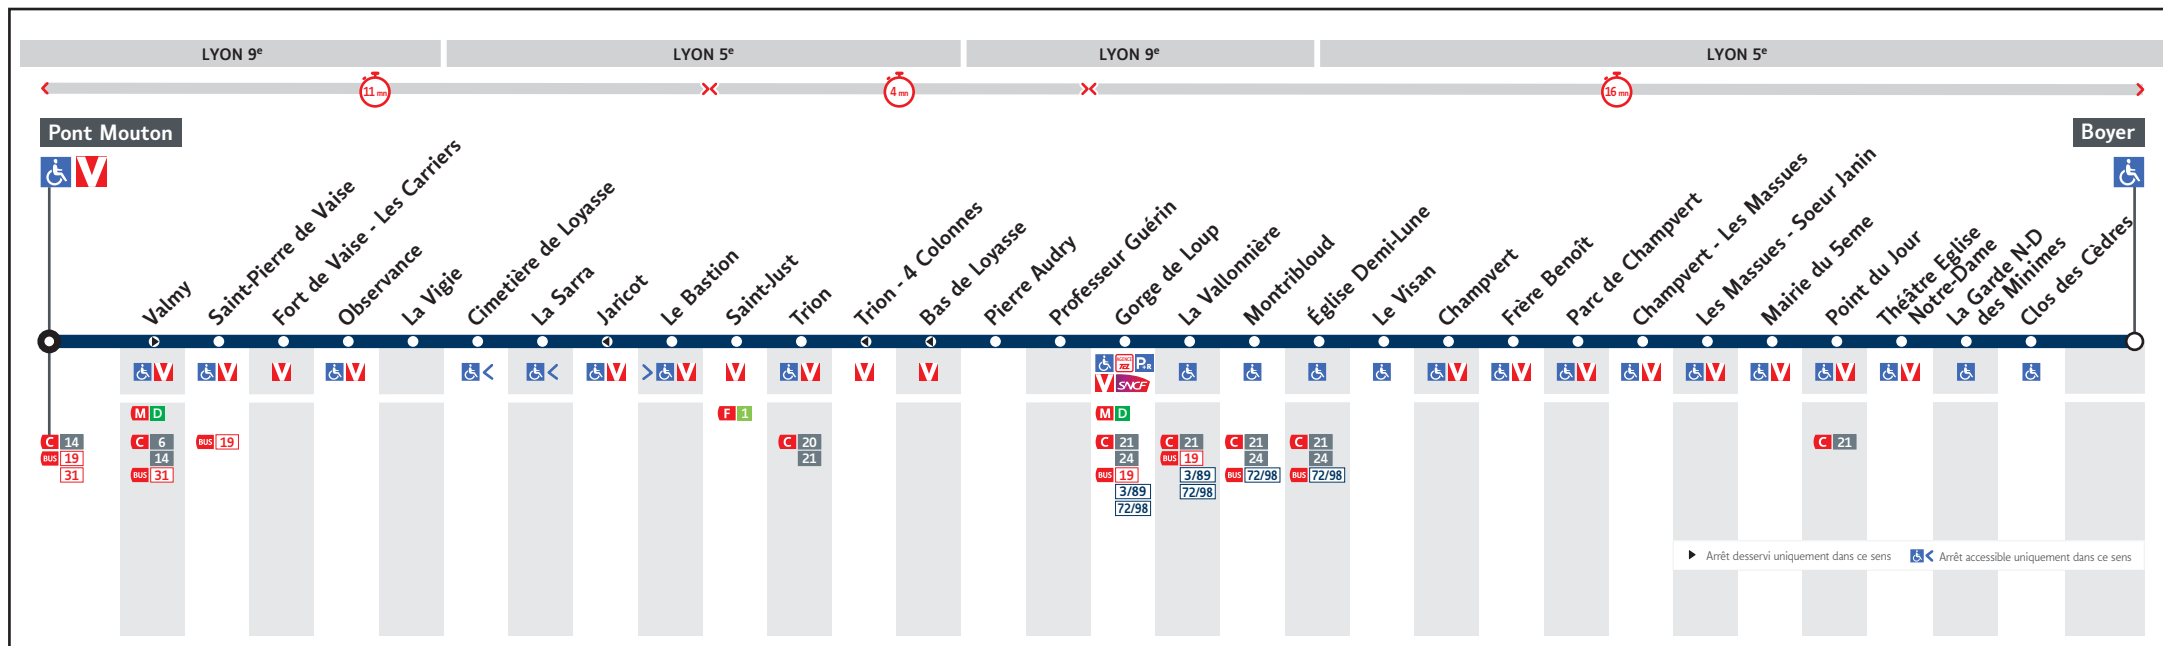

#### Agence Bellecour

Métro ligne A et D  
Station Bellecour  
6 place Bellecour  
Lyon 2<sup>ème</sup>

- Lundi au vendredi : 7h30 à 19h00
- Samedi : 9h00 à 18h00
- Fermée le dimanche

Consultez la liste des Points Service TCL (tabacs et diffuseurs de presse portant l'enseigne TCL) de votre commune sur [www.tcl.fr](http://www.tcl.fr) ou dans les guides tarifaires disponibles en agences TCL

# HORAIRES DE NUIT **BUS** 46/90

**46/90**

**Pont Mouton → Boyer**

**HORAIRES du 31 août 2020 au 11 juil. 2021**

## Lundi au vendredi

	(1)	(1)	(1)	(1)
PONT MOUTON	21.00	22.00	23.00	0.00
VALMY	21.01	22.01	23.01	0.01
ST JUST	21.11	22.11	23.11	0.11
GORGE DE LOUP	21.15	22.15	23.15	0.15
MAIRIE DU 5EME	21.23	22.23	23.23	0.23
BOYER	21.27	22.27	23.27	0.27