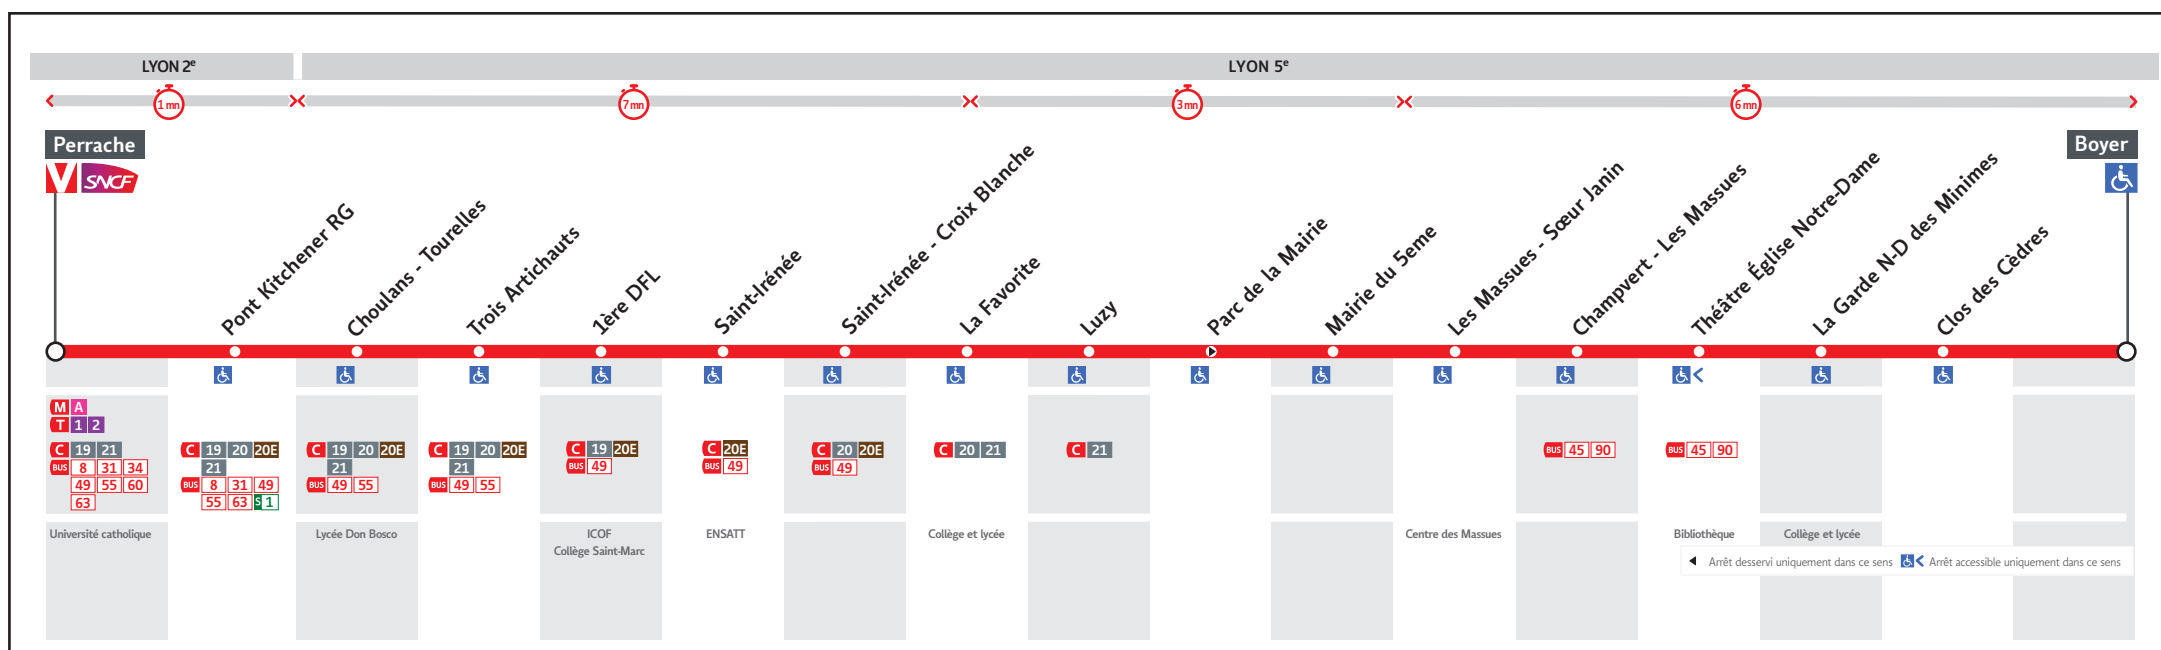

# HORAIRES

DU 31 AOÛT 2020 AU 11 JUIL. 2021

Ligne

## ● PERRACHE ↔ BOYER

Les fiches horaires des lignes du réseau TCL sont consultables :

En agence TCL

Part-Dieu, Bellecour, La Soie, Grange Blanche et Gorge de Loup

Dans un Relais Info Service

Part-Dieu Vilette et Gare de Vaise

### HORAIRES VACANCES SCOLAIRES 2020/2021

- du lundi 19 octobre 2020 au dimanche 1<sup>er</sup> novembre 2020
- du lundi 21 décembre 2020 au dimanche 3 janvier 2021
- du lundi 8 février 2021 au dimanche 21 février 2021
- du lundi 12 avril 2021 au dimanche 25 avril 2021
- le vendredi 14 mai 2021

#### Agence Bellecour

Métro ligne A et D  
Station Bellecour  
6 place Bellecour  
Lyon 2<sup>ème</sup>

- Lundi au vendredi : 7h30 à 19h00
- Samedi : 9h00 à 18h00
- Fermée le dimanche

Consultez la liste des Points Service TCL (tabacs et diffuseurs de presse portant l'enseigne TCL) de votre commune sur [www.tcl.fr](http://www.tcl.fr) ou dans les guides tarifaires disponibles en agences TCL