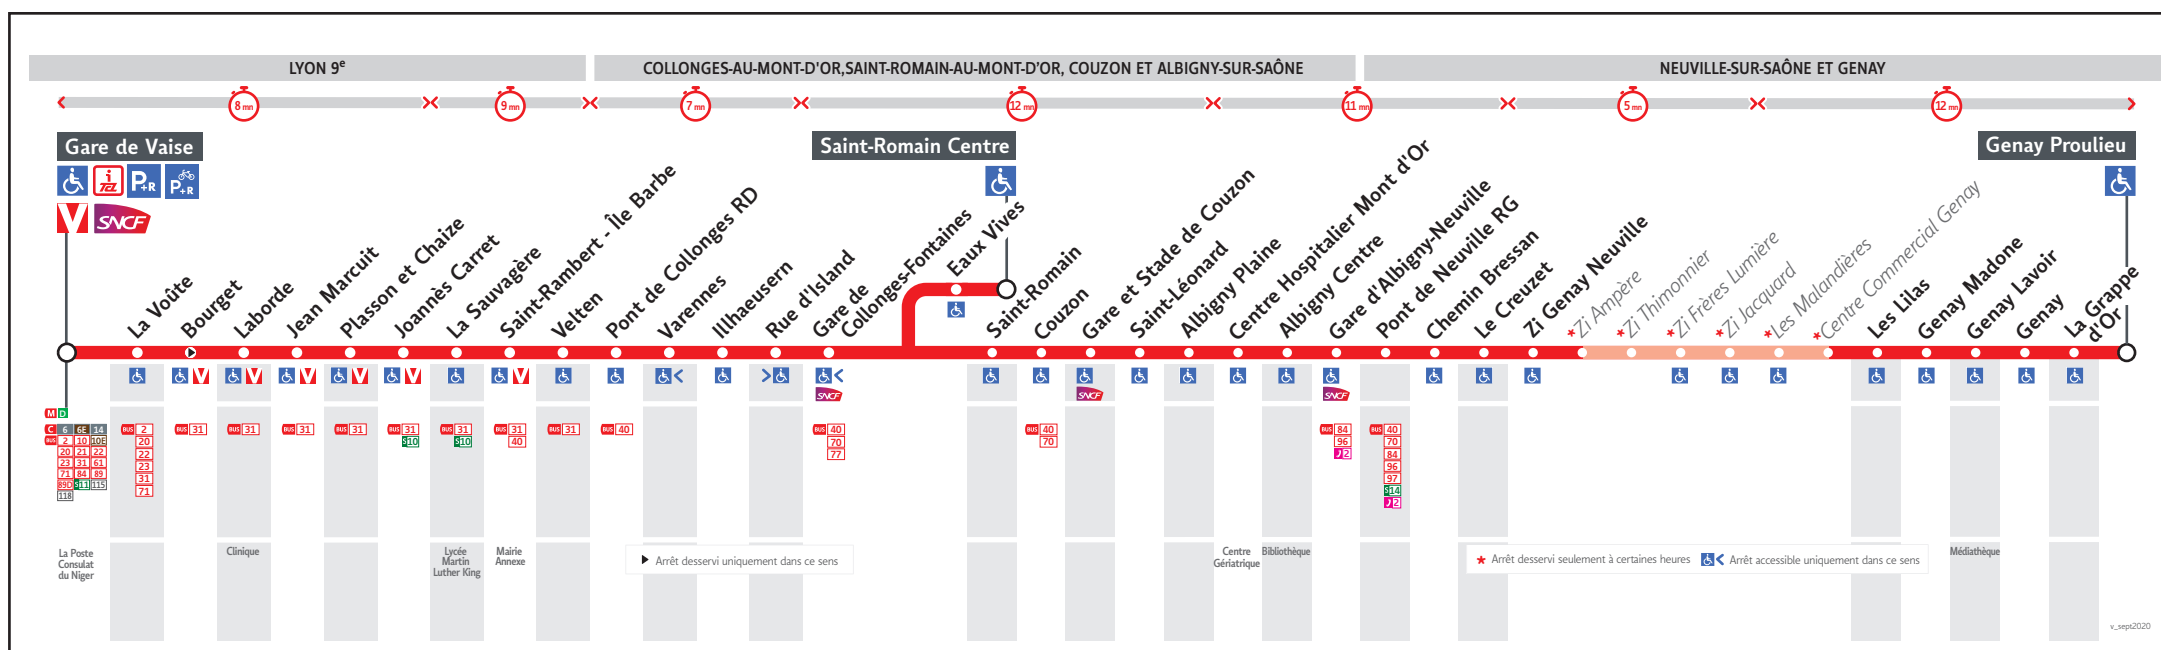

● GARE DE VAISE ↔ SAINT-ROMAIN-GENAY PROULIEU

Les fiches horaires des lignes du réseau TCL sont consultables :

En agence TCL

Part-Dieu, Bellecour, La Soie, Grange Blanche et Gorge de Loup

Dans un Relais Info Service

Part-Dieu Villette et Gare de Vaise

Pour connaître les horaires de passage de vos lignes à un point d'arrêt précis, sur www.tcl.fr, cliquer sur et sélectionner votre ligne puis votre arrêt.

WANT D'IMPRIMER, PENSEZ À L'ENROUNDEMENT
RCS NEULIS Lyon 308 077 635
Maquette et Composition : Groupe JOLIVE ORMES