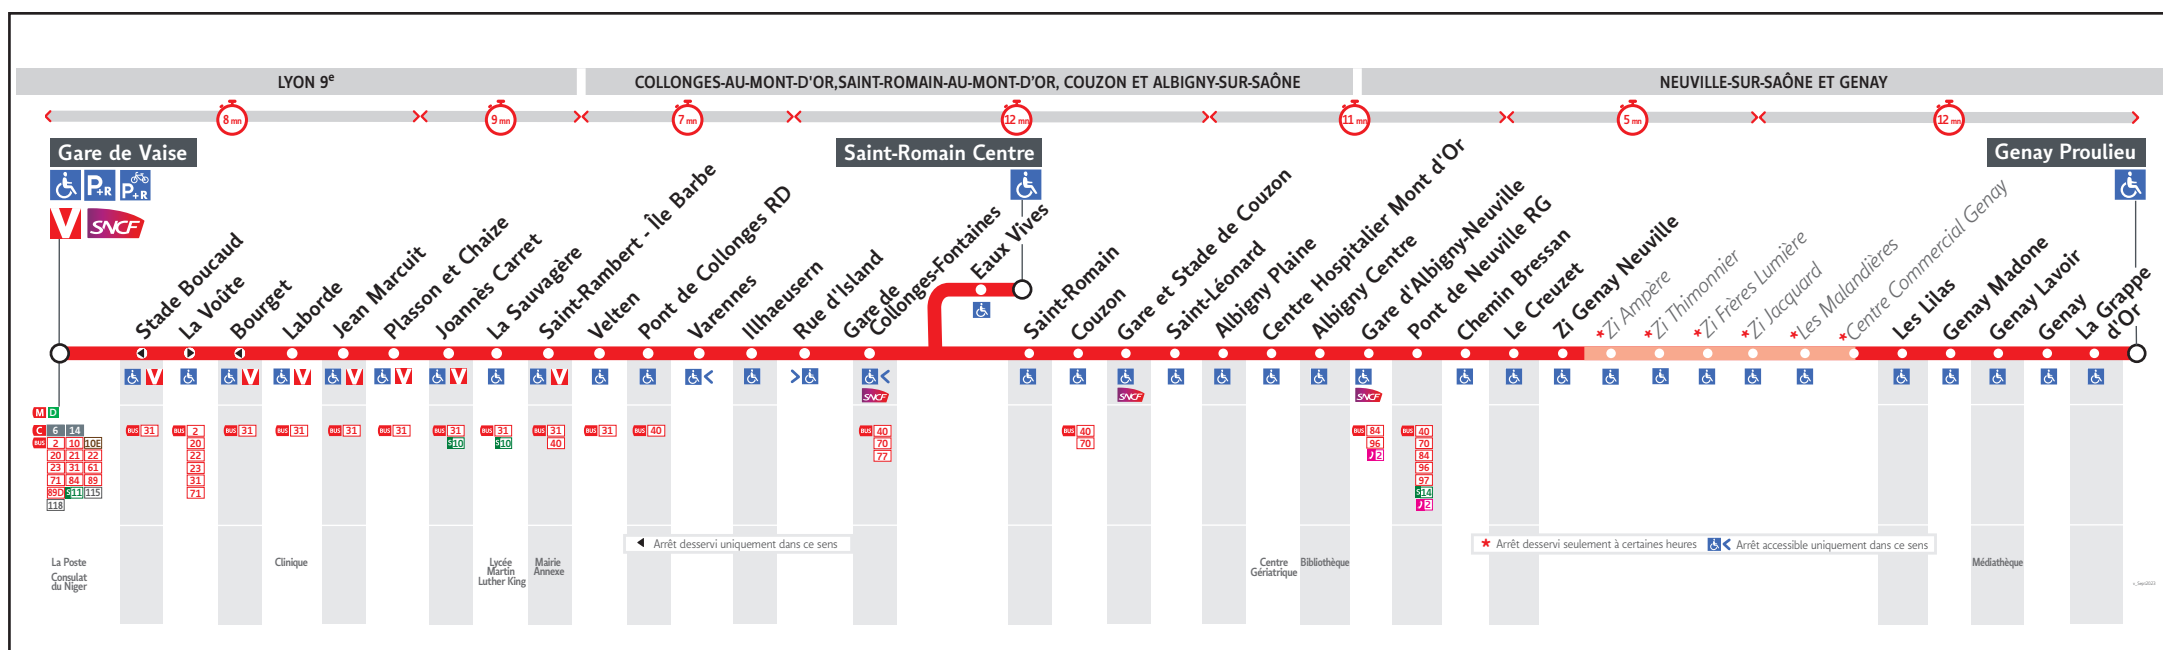

# ● GARE DE VAISE ↔ SAINT ROMAIN / GENAY PROULIEU

## HORAIRES

Valables à partir du 1er jan. au 5 juil. 2024

Pour connaître les horaires de passage de vos lignes à un point d'arrêt précis, sur [www.tcl.fr](http://www.tcl.fr), cliquer sur et sélectionner votre ligne ou votre arrêt.

### HORAIRES VACANCES SCOLAIRES 2023/2024

- du lundi 23 octobre au dimanche 5 novembre 2023
- du lundi 25 décembre 2023 au dimanche 7 janvier 2024
- du lundi 19 février au dimanche 3 mars 2024
- du lundi 15 avril au dimanche 29 avril 2024
- le vendredi 10 mai 2024

ST ROMAIN CENTRE	-	-	-	-	-	-	-
GENAY PROULIEU	19.03	19.23	19.43	20.00	20.25	21.00	21.25
Z.I. JACQUARD	-	-	-	-	-	-	-
PONT DE NEUVILLE RG	19.13	19.33	19.52	20.08	20.33	21.08	21.33
PONT DE COLLONGES RD	19.26	19.45	20.04	20.20	20.45	21.20	21.45
GARE DE VAISE	19.36	19.55	20.14	20.30	20.55	21.30	21.55