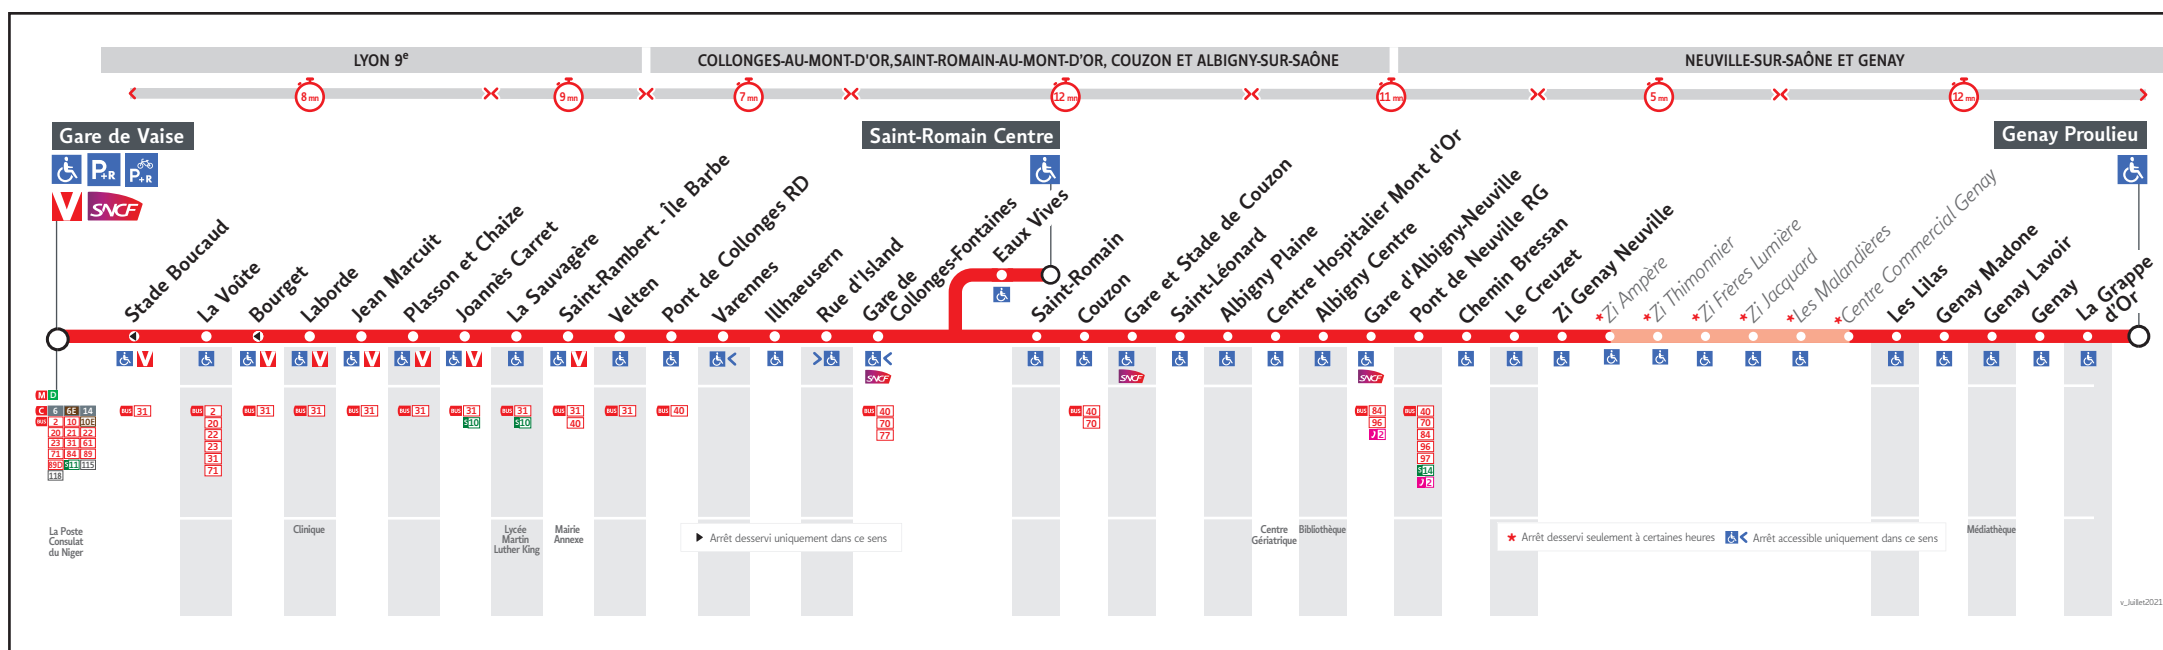

BUS 43

● GARE DE VAISE ↔ SAINT-ROMAIN-GENAY PROULIEU

HORAIRES DU 3 JAN. AU 3 JUIL. 2022

Les horaires des lignes du réseau TCL sont consultables :

En agence TCL
Part-Dieu, Bellecour, La Soie, Grange
Blanche et Gorge de Loup

Pour connaître les horaires de passage de vos lignes à un point d'arrêt précis, sur www.tcl.fr, cliquer sur et sélectionner votre ligne ou votre arrêt.

AVANT D'IMPRIMER
PENSEZ À L'ENVIRONNEMENT
RCS MEULIS Lyon 308 077 635
Maquette et Composition : Groupe ADME

HORAIRES VACANCES SCOLAIRES 2021/2022

- du lundi 25 octobre 2021 au dimanche 7 novembre 2021
- du lundi 20 décembre 2021 au dimanche 2 janvier 2022
- du lundi 14 février 2022 au dimanche 27 février 2022
- du lundi 18 avril 2022 au dimanche 1er mai 2022
- le vendredi 27 mai 2022

Le réseau TCL ne fonctionne pas le 1er mai.

VOTRE AGENCE TCL *

Pour vous renseigner sur le réseau TCL et vous accompagner dans vos achats de titres de transports

Agence Gorge de Loup

Métro ligne D	- Lundi au vendredi : 7h30 à 19h00
Station Gorge de Loup	- Samedi : 9h00 à 18h00
56 rue Sgt Michel Berthet	- Fermée le dimanche
Lyon 9ème	

* Horaires susceptibles de modification y compris pendant les vacances scolaires.