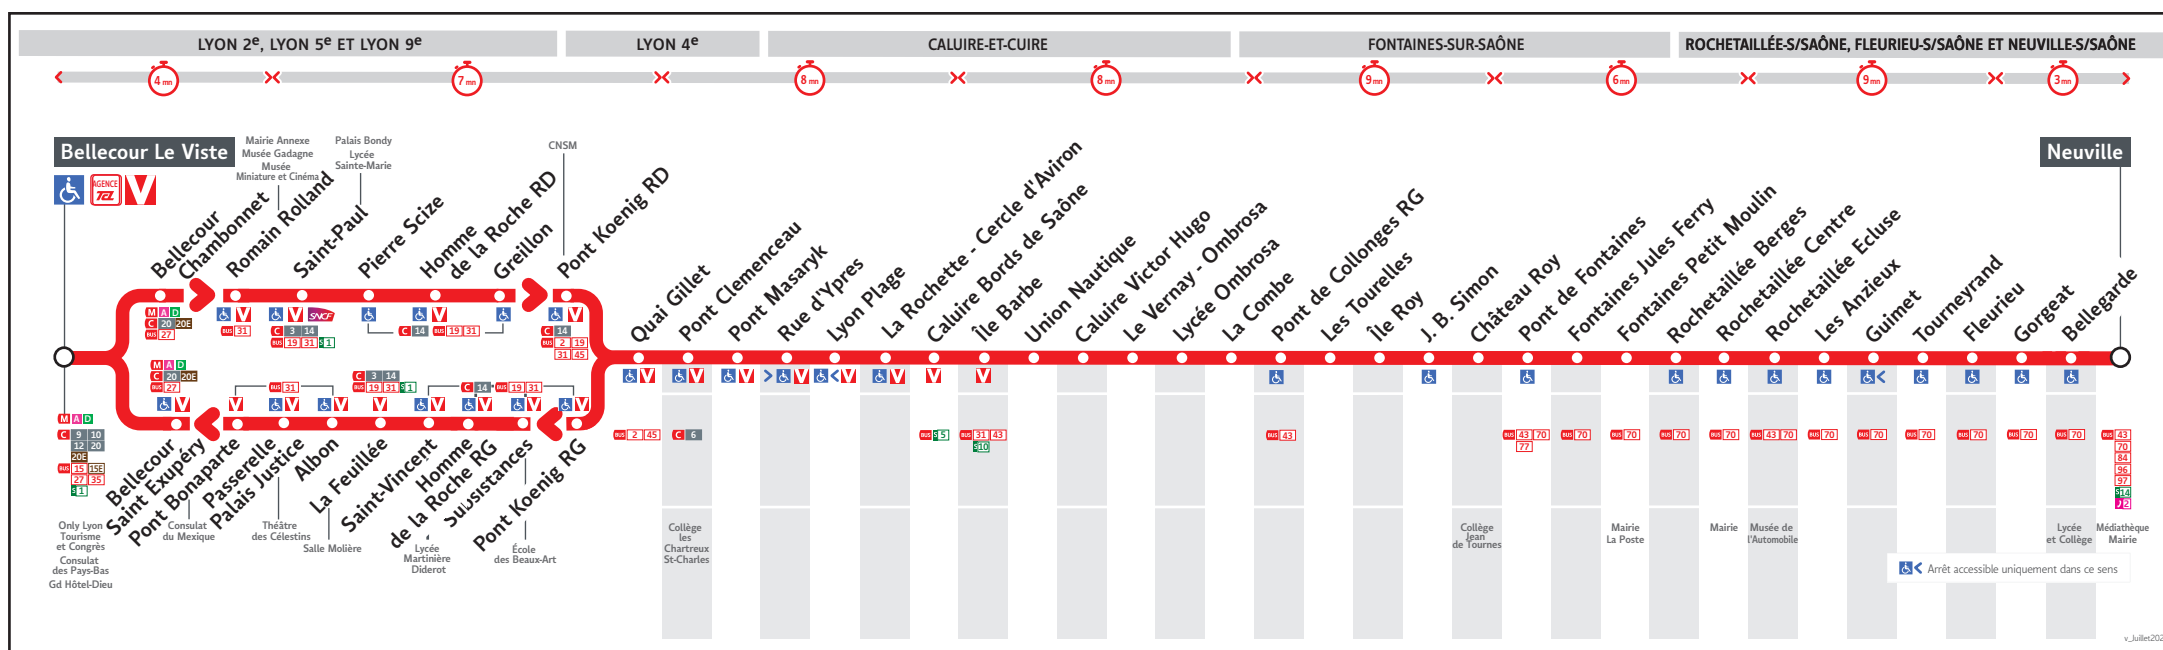

● BELLECOUR ↔ NEUVILLE

HORAIRES

Valables à partir du 2 sept. au 3 nov. 2024

Pour connaître les horaires de passage de vos lignes à un point d'arrêt précis, sur www.tcl.fr, cliquer sur et sélectionner votre ligne ou votre arrêt.

HORAIRES VACANCES SCOLAIRES 2024/2025

- du samedi 19 octobre 2024 au dimanche 3 novembre 2024
- du samedi 21 décembre 2024 au dimanche 5 janvier 2025
- du samedi 22 février 2025 au dimanche 9 mars 2025
- du samedi 19 avril 2025 au dimanche 4 mai 2025
- du samedi 5 juillet 2025 au dimanche 31 août 2025