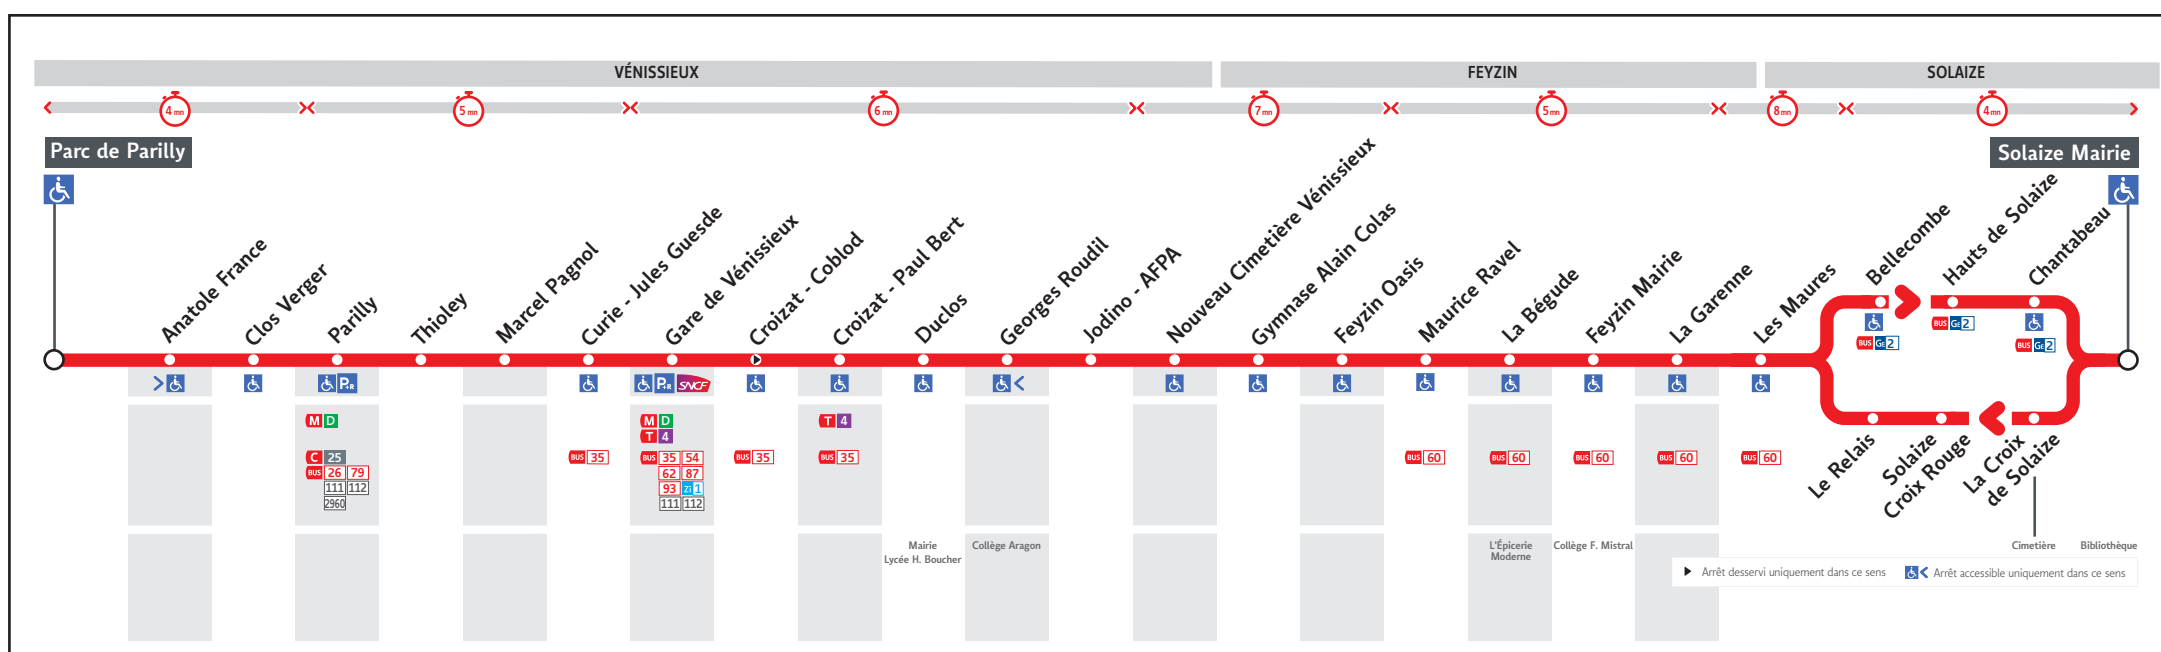

HORAIRES

DU 24 AOÛT 2020 AU 11 JUIL. 2021

Ligne

BUS **39**

● PARC DE PARILLY ↔ SOLAIZE

Les fiches horaires des lignes du réseau TCL sont consultables :

www.tcl.fr
m.tcl.fr

APPLI
TCL

ALLÔ TCL
04 26 10 12 12
(prix d'un appel local)

En agence TCL
Part-Dieu, Bellecour, La Soie, Grange
Blanche et Gorge de Loup

Dans un Relais Info Service
Part-Dieu Vilette et Gare de Vaise

Pour connaître les horaires de passage de vos lignes à un point d'arrêt précis, sur www.tcl.fr, cliquer sur et sélectionner votre ligne puis votre arrêt.

AVANT D'IMPRIMER, PENSEZ À L'ENVIRONNEMENT
RCS RECLUS Lyon 308 077 635
Maquette et Composition : Groupe JOLIVE ORMES

HORAIRES VACANCES SCOLAIRES 2020/2021

- du lundi 19 octobre 2020 au dimanche 2 novembre 2020
- du lundi 21 décembre 2020 au dimanche 3 janvier 2021
- du lundi 8 février 2021 au dimanche 21 février 2021
- du lundi 12 avril 2021 au dimanche 25 avril 2021
- le vendredi 14 mai 2021

Le réseau TCL ne fonctionne pas le 1er mai.

VOTRE AGENCE TCL *

Pour vous accompagner dans vos achats de titres de transport

Agence Grange Blanche

Métro ligne D - Lundi au vendredi : 7h30 à 19h00
Station Grange Blanche - Samedi : 9h00 à 18h00
Place d'Arsonval - Fermée dimanche
Lyon 3ème

Consultez la liste des Points Service TCL (tabacs et diffuseurs de presse portant l'enseigne TCL) de votre commune sur www.tcl.fr ou dans les guides tarifaires disponibles en agences TCL

* Horaires susceptibles de modification y compris pendant les vacances scolaires.

SYTRAL BOUGEZ, VIVEZ, AIMEZ !