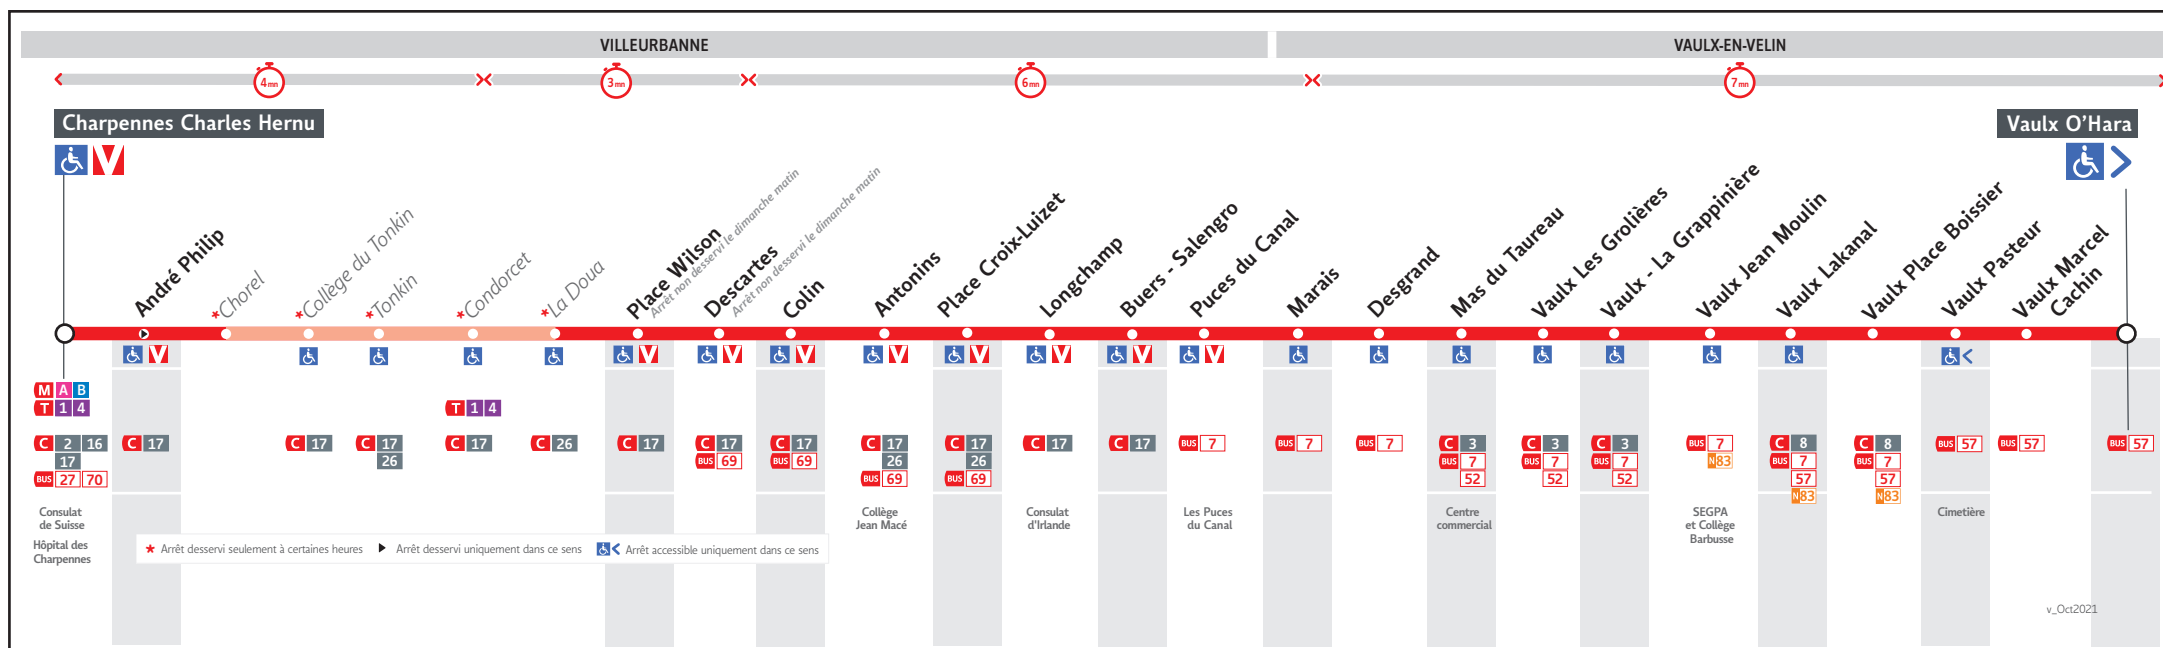

BUS 37

● CHARPENNES ↔ VAULX O'HARA

HORAIRES

Valables à partir du 2 avr. au 7 juil. 2024

Pour connaître les horaires de passage de vos lignes à un point d'arrêt précis, sur www.tcl.fr, cliquer sur  et sélectionner votre ligne ou votre arrêt.

AVANT D'IMPRIMER,
PRÉFÉREZ L'ENVIRONNEMENT
RCS MEODIS Lyon 308 077 635
Maquette et Composition : Groupe LUMINISS

HORAIRES VACANCES SCOLAIRES 2023/2024

- du lundi 23 octobre au dimanche 5 novembre 2023
- du lundi 25 décembre 2023 au dimanche 7 janvier 2024
- du lundi 19 février au dimanche 3 mars 2024
- du lundi 15 avril au dimanche 29 avril 2024
- le vendredi 10 mai 2024

Du 2 avril 2024 à mi-2025, la ligne 37 est déviée par les rues Courteline, Fabre et la Doua. Les arrêts ANTONINS et COLIN sont reportés

Arrêt non desservi	Arrêt reporté à
En direction de Charpennes	
Antonins	Arrêt provisoire "Antonins" à 150 m au n°47 rue Georges Courteline
Colin	Arrêt provisoire "Colin" ligne C17 à 90 m face au n°29 rue de la Doua