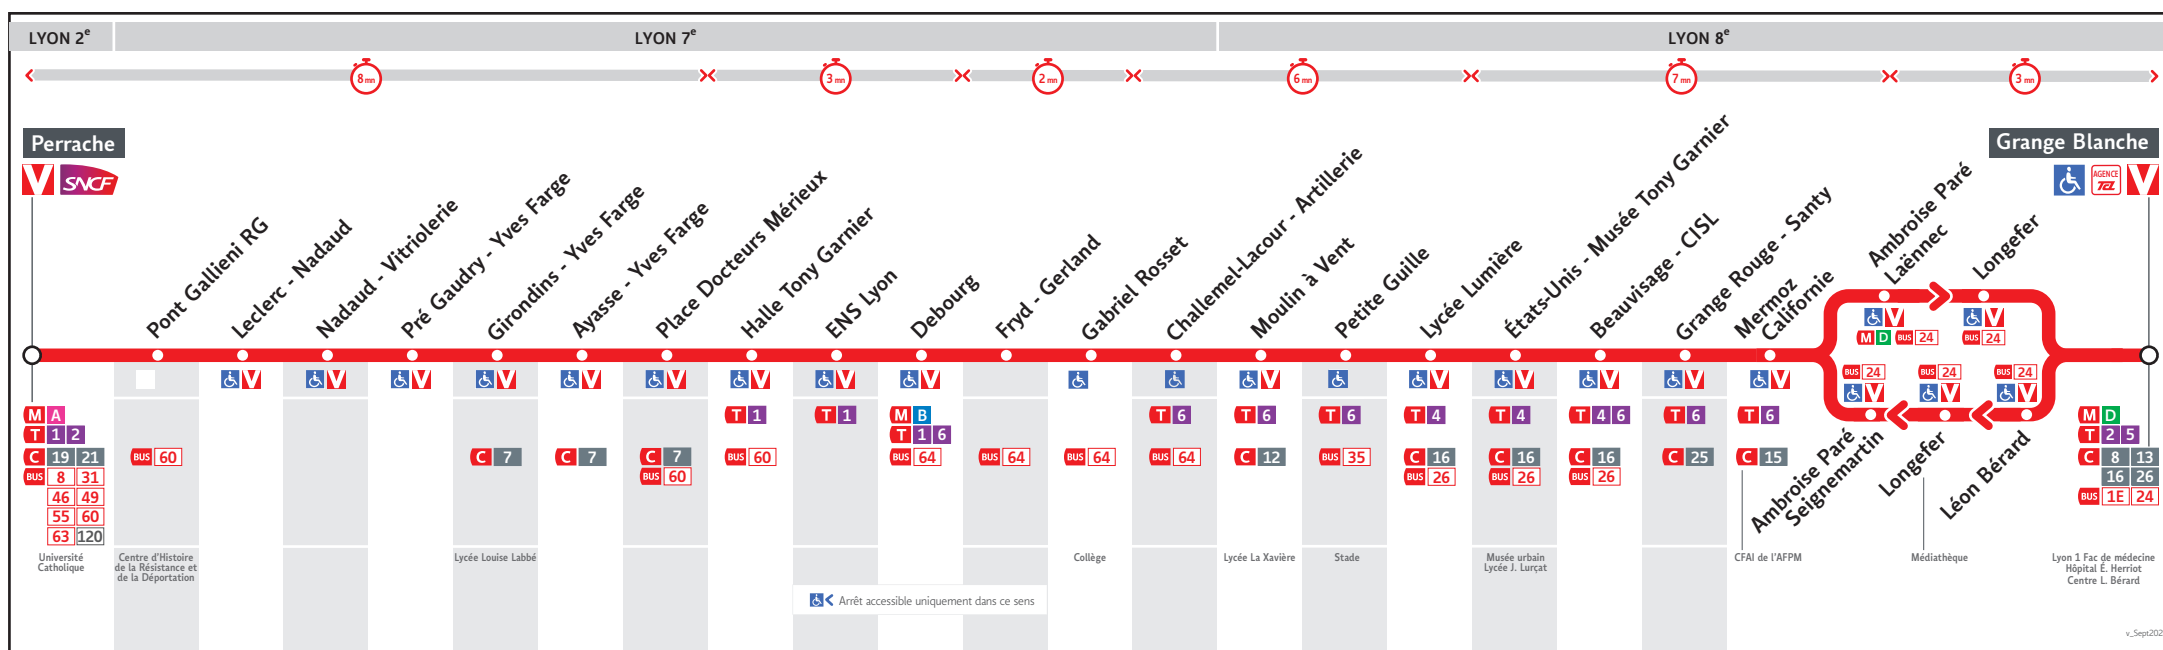

⚠ TRAVAUX

Horaires travaux

Pour plus d'infos, tcl.fr

Le réseau TCL ne fonctionne pas le 1er mai

VOUS INFORMER POUR MIEUX VOYAGER

- www.tcl.fr
- APPLI TCL
- ALLÔ TCL
  04 26 10 12 12
  (prix d'un appel local)
- @LyonTcl
  (info trafic)