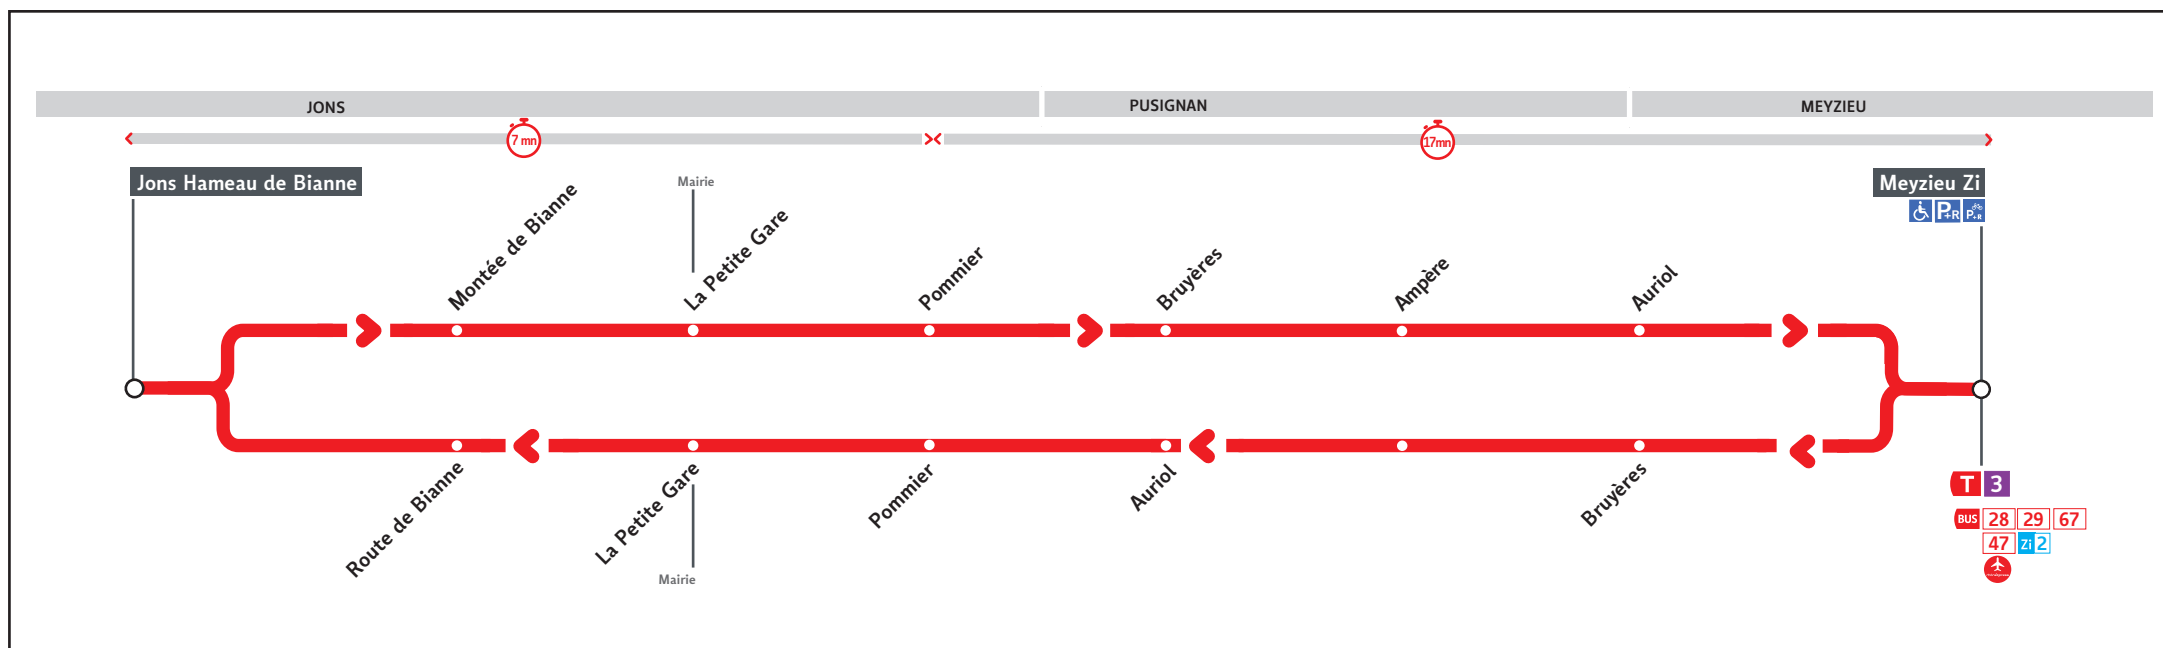

● JONS HAMEAU DE BIANNE ↔ MEYZIEU ZI

HORAIRES

Valables à partir du 28 août 2023

Pour connaître les horaires de passage de vos lignes à un point d'arrêt précis, sur www.tcl.fr, cliquer sur  et sélectionner votre ligne ou votre arrêt.

Le réseau TCL ne fonctionne pas le 1^{er} mai.

VOUS INFORMER POUR MIEUX VOYAGER

32**Jons Hameau de Bianne - Meyzieu Z.i.****HORAIRES à partir du 28 août 2023****Lundi au vendredi**

32A-012AM

HAMEAU DE BIANNE	6.25	7.10	7.57	8.44	11.59	16.22	16.53	17.38	18.25
MONTEE DE BIANNE	6.27	7.12	7.59	8.46	12.01	16.24	16.55	17.40	18.27
LA PETITE GARE	6.29	7.14	8.01	8.48	12.03	16.26	16.57	17.42	18.29
POMMIER	6.31	7.17	8.04	8.50	12.05	16.28	16.59	17.44	18.31
PUSIGNAN - BRUYERES	-	-	-	8.56	12.12	-	17.07	17.52	18.39
PUSIGNAN - AMPERE	-	-	-	8.58	12.14	-	17.09	17.54	18.41
PUSIGNAN - AURIOL	-	-	-	8.59	12.15	-	17.10	17.55	18.42
MEYZIEU Z.I.	6.40	7.27	8.14	9.07	12.22	16.34	17.17	18.02	18.49

32**Meyzieu Z.i. - Jons Hameau de Bianne****HORAIRES à partir du 28 août 2023****Lundi au vendredi**

32A-012AM

MEYZIEU Z.I.	6.45	7.33	8.19	12.24	16.06	16.37	17.20	18.05	18.53
PUSIGNAN - BRUYERES	6.51	7.39	8.25	12.30	-	-	-	-	18.59
PUSIGNAN - AMPERE	6.53	7.41	8.27	12.32	-	-	-	-	19.01
PUSIGNAN - AURIOL	6.54	7.42	8.28	12.33	-	-	-	-	19.02
POMMIER	7.01	7.49	8.35	12.40	16.14	16.45	17.30	18.15	19.09
LA PETITE GARE	7.03	7.51	8.37	12.42	16.16	16.47	17.32	18.17	19.11
ROUTE DE BIANNE	7.04	7.52	8.38	12.43	16.17	16.48	17.33	18.18	19.12
HAMEAU DE BIANNE	7.05	7.54	8.40	12.45	16.19	16.50	17.35	18.20	19.14