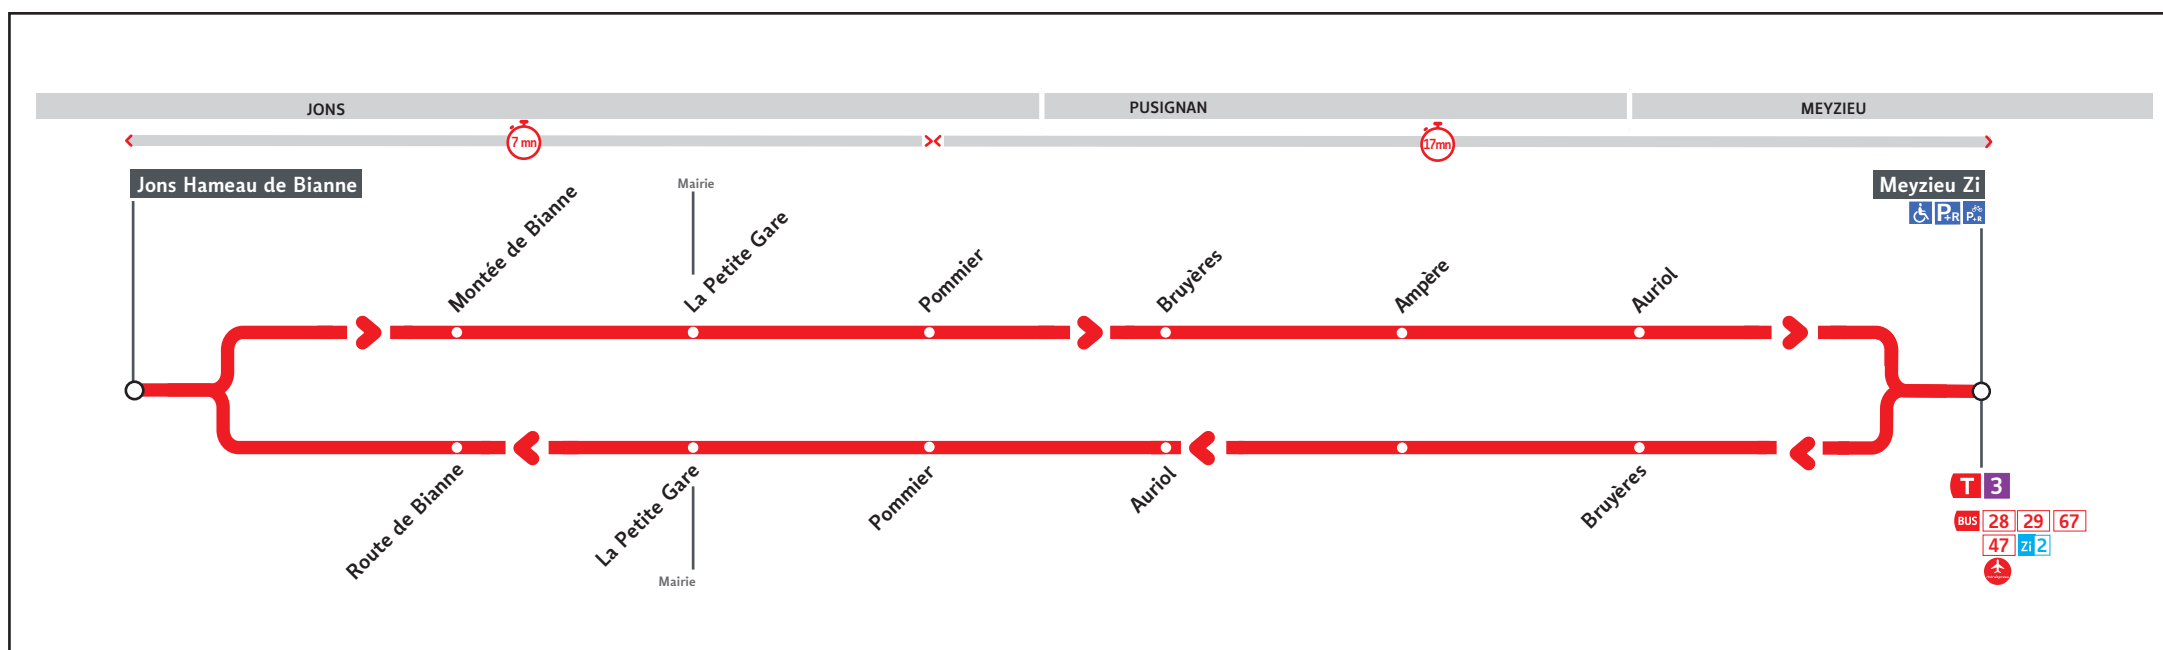

BUS 32

● JONS HAMEAU DE BIANNE ↔ MEYZIEU ZI

HORAIRES

Valable jusqu'au 30 octobre 2022

Pour connaître les horaires de passage de vos lignes à un point d'arrêt précis, sur www.tcl.fr, cliquer sur  et sélectionner votre ligne ou votre arrêt.

AVANT D'IMPRIMER,
PRÉFÉREZ L'ENVIRONNEMENT
RCS KEOLIS Lyon 308 077 635
Maquette et Composition : Groupe JOUVE

Le réseau TCL ne fonctionne pas le 1^{er} mai.

VOUS INFORMER POUR MIEUX VOYAGER

-  tcl.fr
-  APPLI TCL
-  ALLÔ TCL
04 26 10 12 12
(prix d'un appel local)
-  @LyonTcl (info trafic)

32**Jons Hameau de Bianne - Meyzieu Z.i.****HORAIRES jusqu'au 30 octobre 2022****Lundi au vendredi**

32A-012AM

HAMEAU DE BIANNE	6.25	7.10	7.57	8.44	11.59	16.22	16.53	17.38	18.25
MONTEE DE BIANNE	6.27	7.12	7.59	8.46	12.01	16.24	16.55	17.40	18.27
LA PETITE GARE	6.29	7.14	8.01	8.48	12.03	16.26	16.57	17.42	18.29
POMMIER	6.31	7.17	8.04	8.50	12.05	16.28	16.59	17.44	18.31
PUSIGNAN - BRUYERES	-	-	-	8.56	12.12	-	17.07	17.52	18.39
PUSIGNAN - AMPERE	-	-	-	8.58	12.14	-	17.09	17.54	18.41
PUSIGNAN - AURIOL	-	-	-	8.59	12.15	-	17.10	17.55	18.42
MEYZIEU Z.I.	6.40	7.27	8.14	9.07	12.22	16.34	17.17	18.02	18.49

32**Meyzieu Z.i. - Jons Hameau de Bianne****HORAIRES jusqu'au 30 octobre 2022****Lundi au vendredi**

32A-012AM

MEYZIEU Z.I.	6.45	7.33	8.19	12.24	16.06	16.37	17.20	18.05	18.53
PUSIGNAN - BRUYERES	6.51	7.39	8.25	12.30	-	-	-	-	18.59
PUSIGNAN - AMPERE	6.53	7.41	8.27	12.32	-	-	-	-	19.01
PUSIGNAN - AURIOL	6.54	7.42	8.28	12.33	-	-	-	-	19.02
POMMIER	7.01	7.49	8.35	12.40	16.14	16.45	17.30	18.15	19.09
LA PETITE GARE	7.03	7.51	8.37	12.42	16.16	16.47	17.32	18.17	19.11
ROUTE DE BIANNE	7.04	7.52	8.38	12.43	16.17	16.48	17.33	18.18	19.12
HAMEAU DE BIANNE	7.05	7.54	8.40	12.45	16.19	16.50	17.35	18.20	19.14