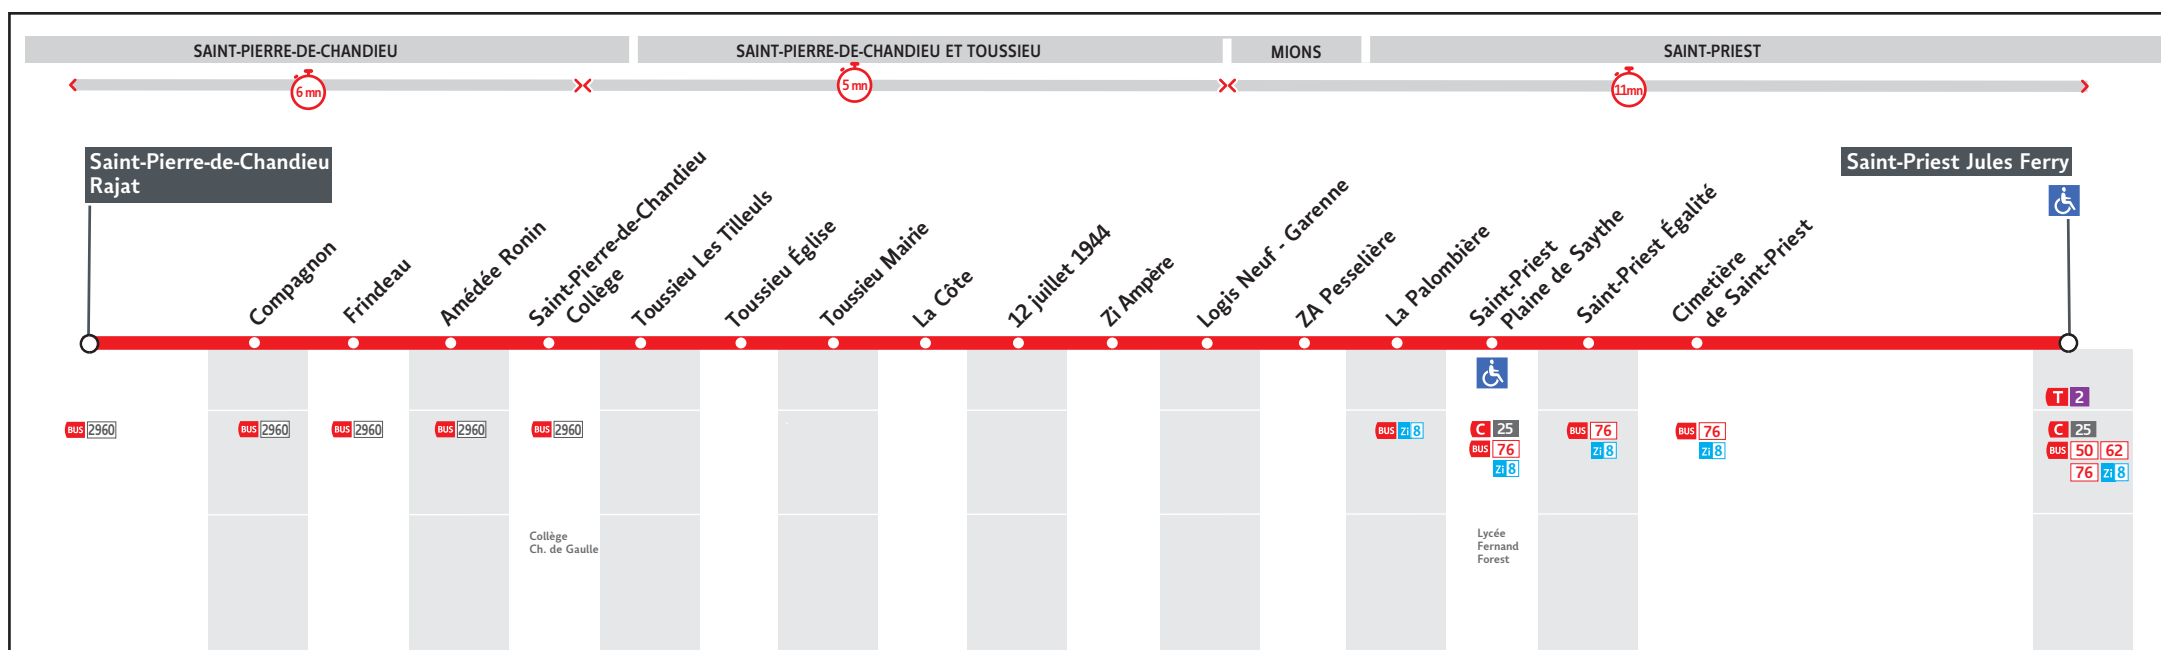

HORAIRES

DU 24 AOÛT 2020 AU 29 AOÛT 2021

Ligne

BUS

30

● ST-PIERRE DE CHANDIEU RAJAT ↔ ST-PIERRE JULES FERRY

Les fiches horaires des lignes du réseau TCL sont consultables :

www.tcl.fr
m.tcl.fr

VOTRE AGENCE TCL *

Pour vous accompagner dans vos achats de titres de transport

Agence Grange Blanche

Métro ligne D - Lundi au vendredi : 7h30 à 19h00
Station Grange Blanche - Samedi : 9h00 à 18h00
Place d'Arsonval - Fermée dimanche
Lyon 3^{ème}

* Horaires susceptibles de modification y compris pendant les vacances scolaires.

30**St-Pierre de Chandieu Rajat - St-Priest Jules Ferry****HORAIRES du 24 août 2020 au 29 août 2021****Lundi au vendredi**

30**St-Priest Jules Ferry - St-Pierre de Chandieu Rajat****HORAIRES du 24 août 2020 au 29 août 2021****Lundi au vendredi**

		(1)			
ST-PIEST JULES FERRY	6.05	6.50	16.30	17.00	18.00
Z.A. PESSELIERE	6.14	6.59	16.39	17.09	18.09
LOGIS NEUF - GARENNE	6.19	7.04	-	-	-
Z.I. AMPERE - CHANDIEU	6.23	7.08	-	-	-
LA COTE	-	7.14	16.44	17.14	18.14
TOUSSIEU LES TILLEULS	-	7.18	16.48	17.18	18.18
FRINDEAU	-	7.23	16.53	17.23	18.23
ST-P.DE-CHANDIEU - RAJAT	-	7.25	16.55	17.25	18.25