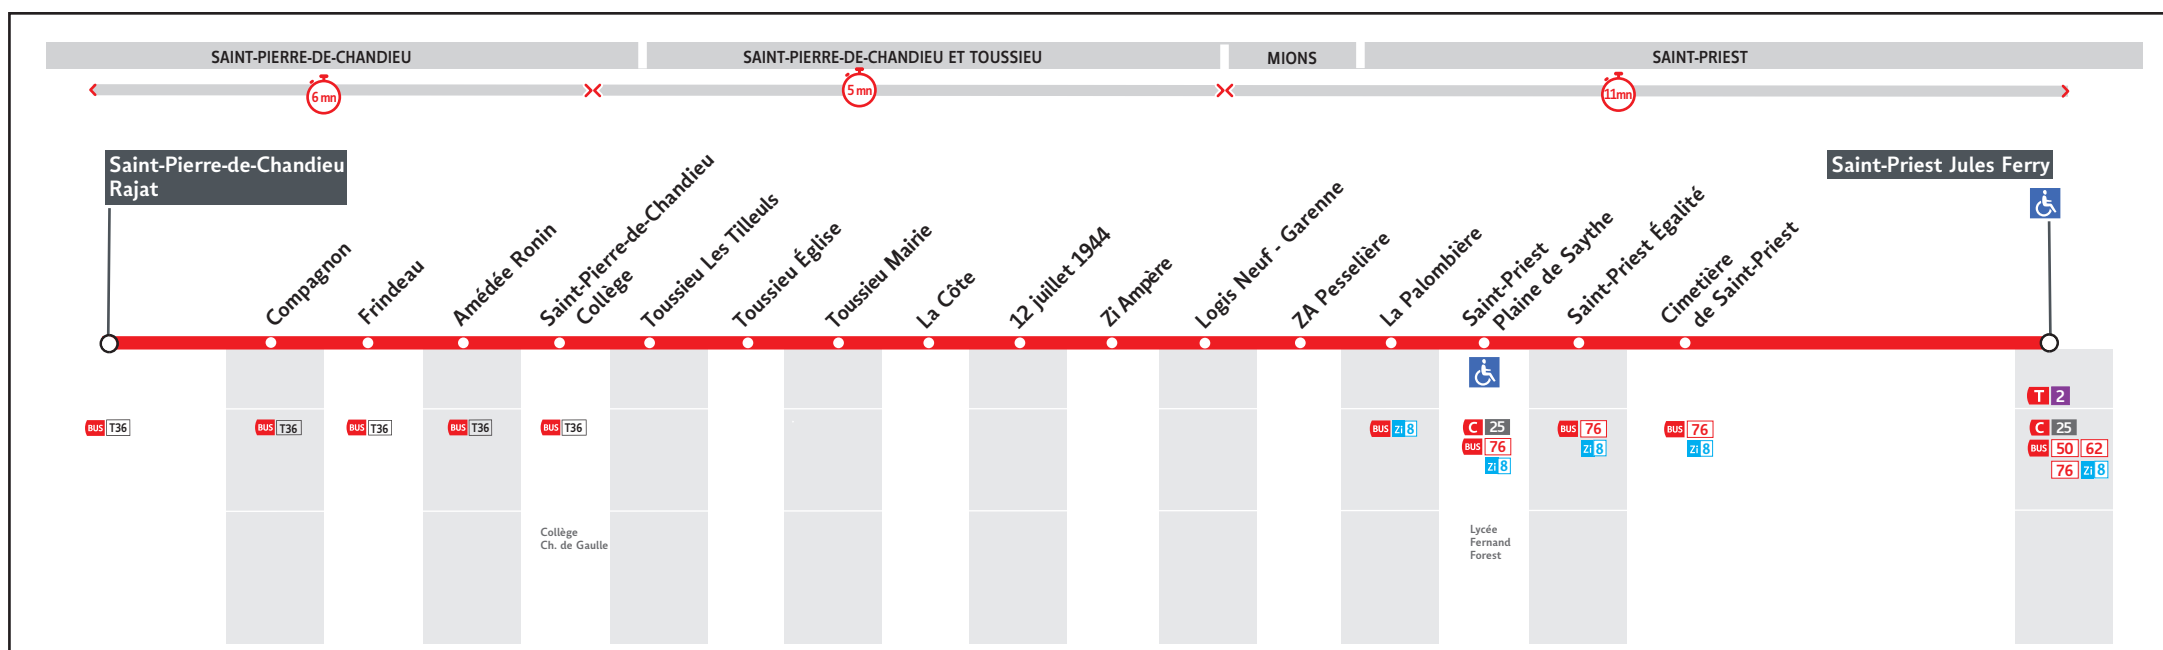

Le réseau TCL ne fonctionne pas le 1er mai.

VOUS INFORMER POUR MIEUX VOYAGER