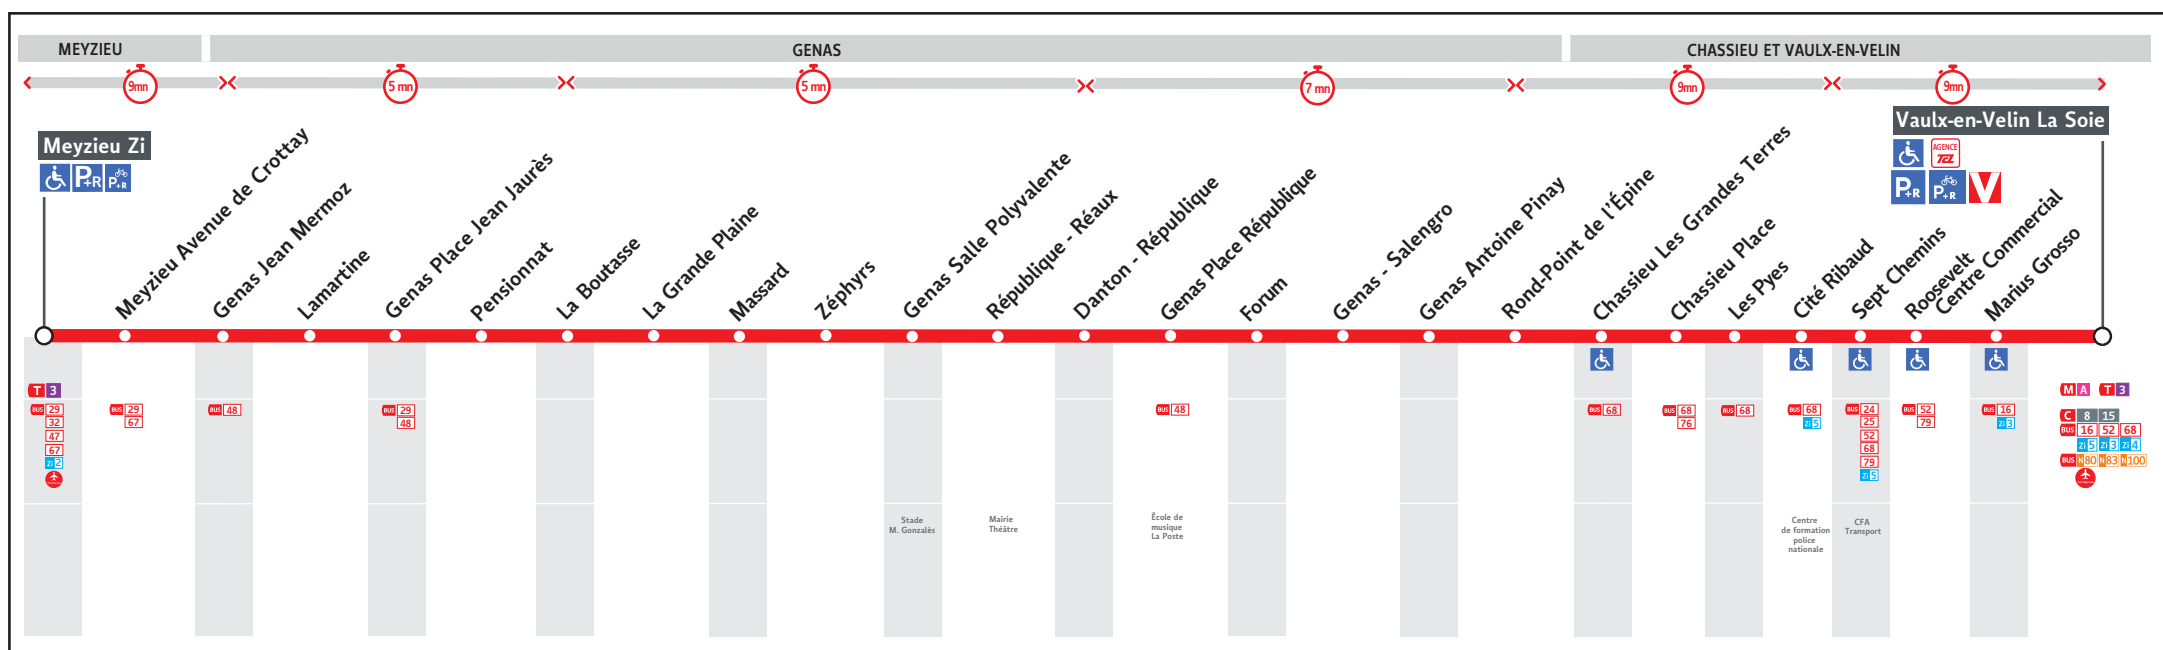

Le réseau TCL ne fonctionne pas le 1er mai

VOUS INFORMER POUR MIEUX VOYAGER

- tcl-fr
- APPLI TCL
- ALLÔ TCL
  04 26 10 12 12
  (prix d'un appel local)
- @LyonTcl (info trafic)