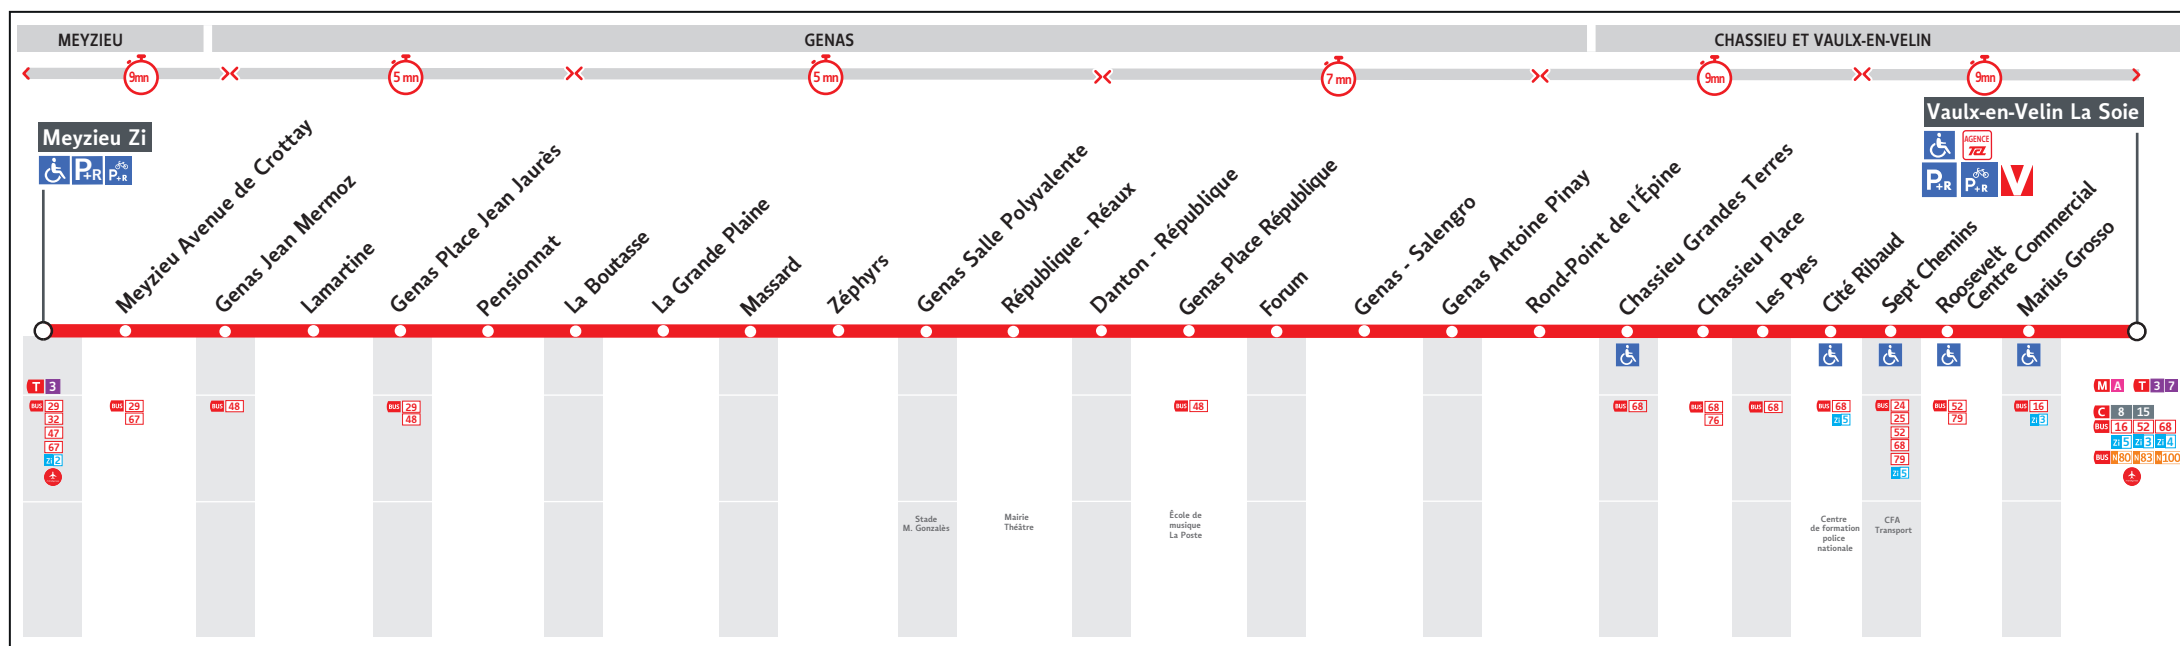

Le réseau TCL ne fonctionne pas le 1er mai.

VOUS INFORMER POUR MIEUX VOYAGER