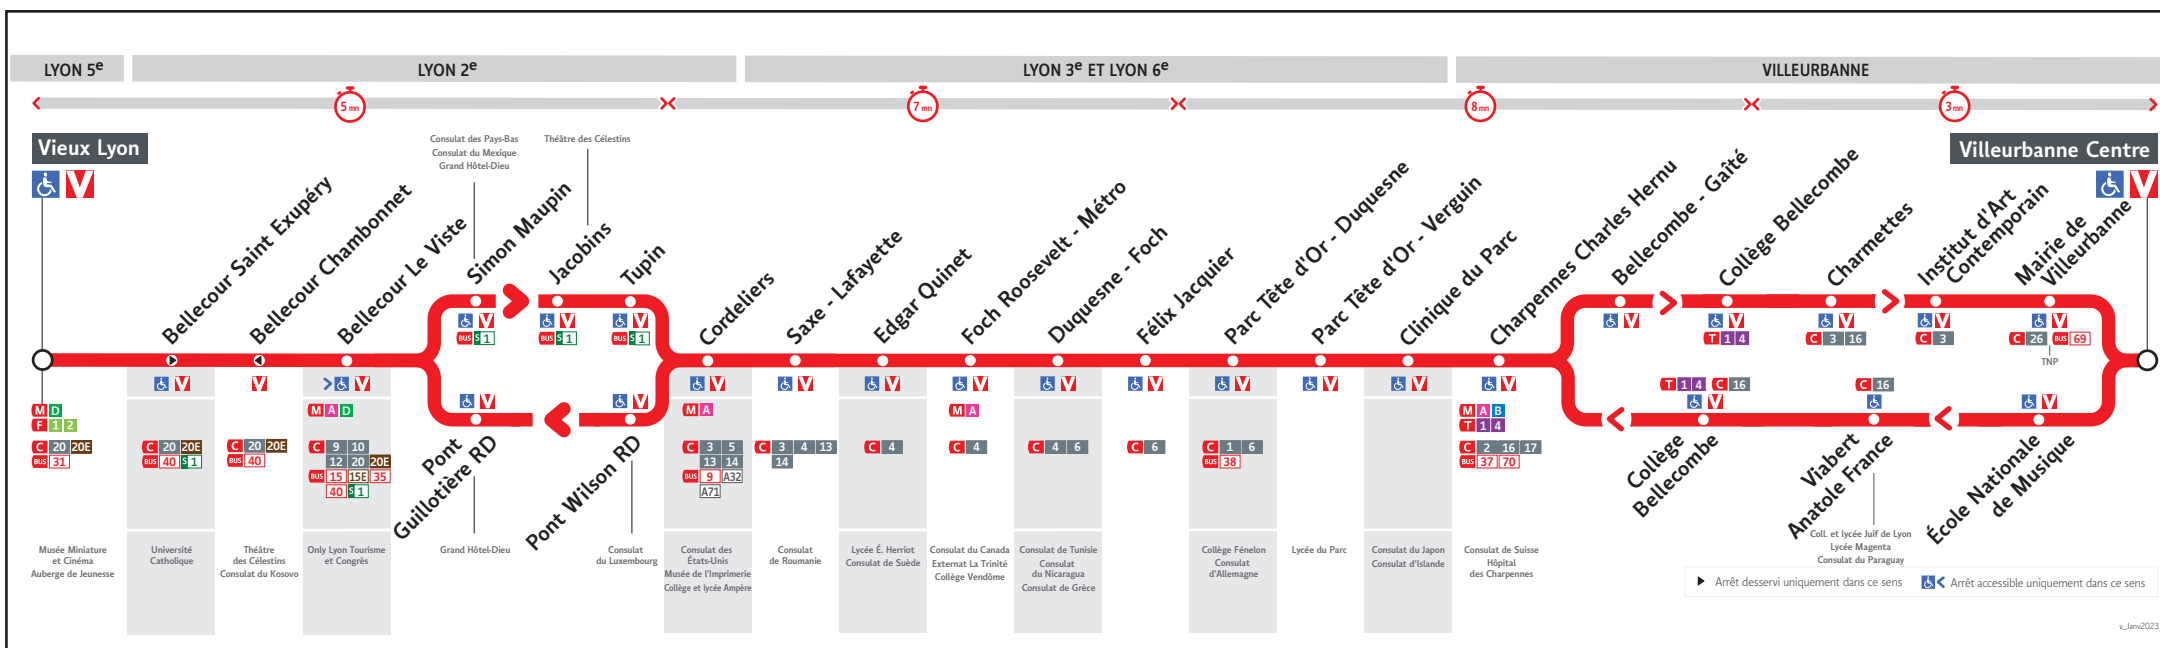

● VIEUX LYON ↔ VILLEURBANNE CENTRE

HORAIRES

Valables du 4 sept. 2023 au 12 juil. 2024

Pour connaître les horaires de passage de vos lignes à un point d'arrêt précis, sur www.tcl.fr, cliquer sur et sélectionner votre ligne ou votre arrêt.

AVANT D'IMPRIMER, PENSEZ À L'ENVIRONNEMENT
RCS MEODIS Lyon 308 077 635
Maquette et Composition : Groupe LUMINESS

HORAIRES VACANCES SCOLAIRES 2023/2024

- du lundi 23 octobre au dimanche 5 novembre 2023
- du lundi 25 décembre 2023 au dimanche 7 janvier 2024
- du lundi 19 février au dimanche 3 mars 2024
- du lundi 15 avril au dimanche 29 avril 2024
- le vendredi 10 mai 2024

Le réseau TCL ne fonctionne pas le 1er mai

VOUS INFORMER POUR MIEUX VOYAGER

Lundi au vendredi

27A-037AM

VIEUX LYON	6.10	6.40	7.10	7.30	7.50	8.10	8.30	8.50	9.10	9.30	9.50	10.10	10.30	10.50	11.10	11.30	11.50	12.10	12.30	12.50	13.10	13.30	13.50	14.10	14.30	14.50	15.10	15.30	15.50	16.10	16.30	16.50	17.10	17.30	17.50	18.10	18.30	18.50	19.10	19.40	20.10
CORDELIERS	6.18	6.48	7.19	7.40	8.01	8.21	8.41	9.01	9.21	9.41	10.02	10.22	10.42	11.02	11.22	11.41	12.01	12.21	12.41	13.01	13.21	13.41	14.01	14.21	14.42	15.02	15.22	15.42	16.02	16.22	16.42	17.02	17.22	17.42	18.02	18.22	18.42	19.02	19.20	19.48	20.18
FOCH - ROOSEVELT METRO	6.23	6.54	7.26	7.47	8.08	8.28	8.48	9.08	9.28	9.48	10.09	10.29	10.49	11.09	11.29	11.48	12.08	12.28	12.48	13.08	13.28	13.48	14.08	14.28	14.49	15.09	15.29	15.49	16.09	16.29	16.49	17.09	17.29	17.49	18.09	18.29	18.49	19.09	19.27	19.54	20.24
CHARPENNES CHARLES HERNU	6.33	7.05	7.39	8.01	8.22	8.42	9.02	9.19	9.39	9.59	10.20	10.40	11.00	11.21	11.41	12.00	12.20	12.40	12.59	13.19	13.40	14.01	14.22	14.42	15.03	15.23	15.43	16.03	16.23	16.44	17.04	17.24	17.44	18.04	18.23	18.43	19.03	19.21	19.39	20.05	20.34
VILLEURBANNE CENTRE	6.45	7.18	7.53	8.16	8.37	8.57	9.16	9.33	9.53	10.13	10.34	10.54	11.14	11.35	11.55	12.14	12.34	12.54	13.13	13.33	13.54	14.15	14.36	14.56	15.17	15.38	15.58	16.18	16.38	16.59	17.19	17.39	17.59	18.19	18.38	18.57	19.17	19.34	19.52	20.17	20.46