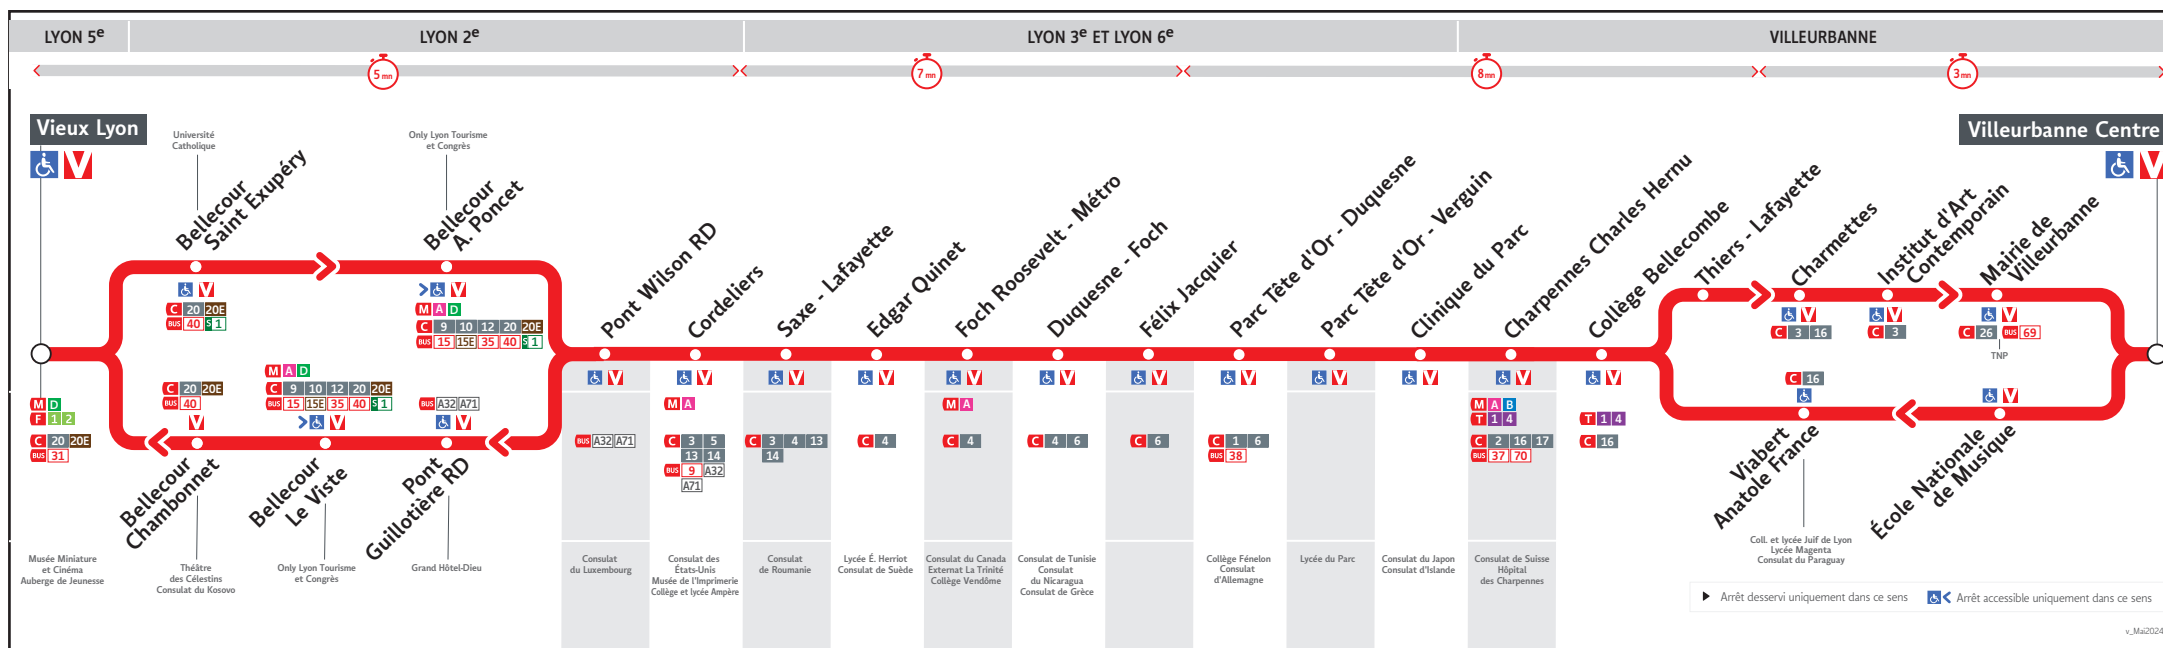

BUS 27

● VIEUX LYON ↔ VILLEURBANNE CENTRE

HORAIRES

Valables du 2 sept. 2024 au 31 août 2025

Pour connaître les horaires de passage de vos lignes à un point d'arrêt précis, sur www.tcl.fr, cliquer sur et sélectionner votre ligne ou votre arrêt.

AVANT D'IMPRIMER
PRÉSEZ L'ENVIRONNEMENT
RCS MEJOLIS Lyon 308 077 635
Maquette et Composition : Groupe LUMINESS

HORAIRES VACANCES SCOLAIRES 2024/2025

- du samedi 19 octobre 2024 au dimanche 3 novembre 2024
- du samedi 21 décembre 2024 au dimanche 5 janvier 2025
- du samedi 22 février 2025 au dimanche 9 mars 2025
- du samedi 19 avril 2025 au dimanche 4 mai 2025
- du samedi 5 juillet 2025 au dimanche 31 août 2025

Horaires travaux

Pour plus d'infos, tcl.fr

Le réseau TCL ne fonctionne pas le 1er mai

VOUS INFORMER POUR MIEUX VOYAGER

- www.tcl.fr
- APPLI TCL
- ALLÔ TCL
  04 26 10 12 12
  (prix d'un appel local)
- @LyonTcl
  (info trafic)