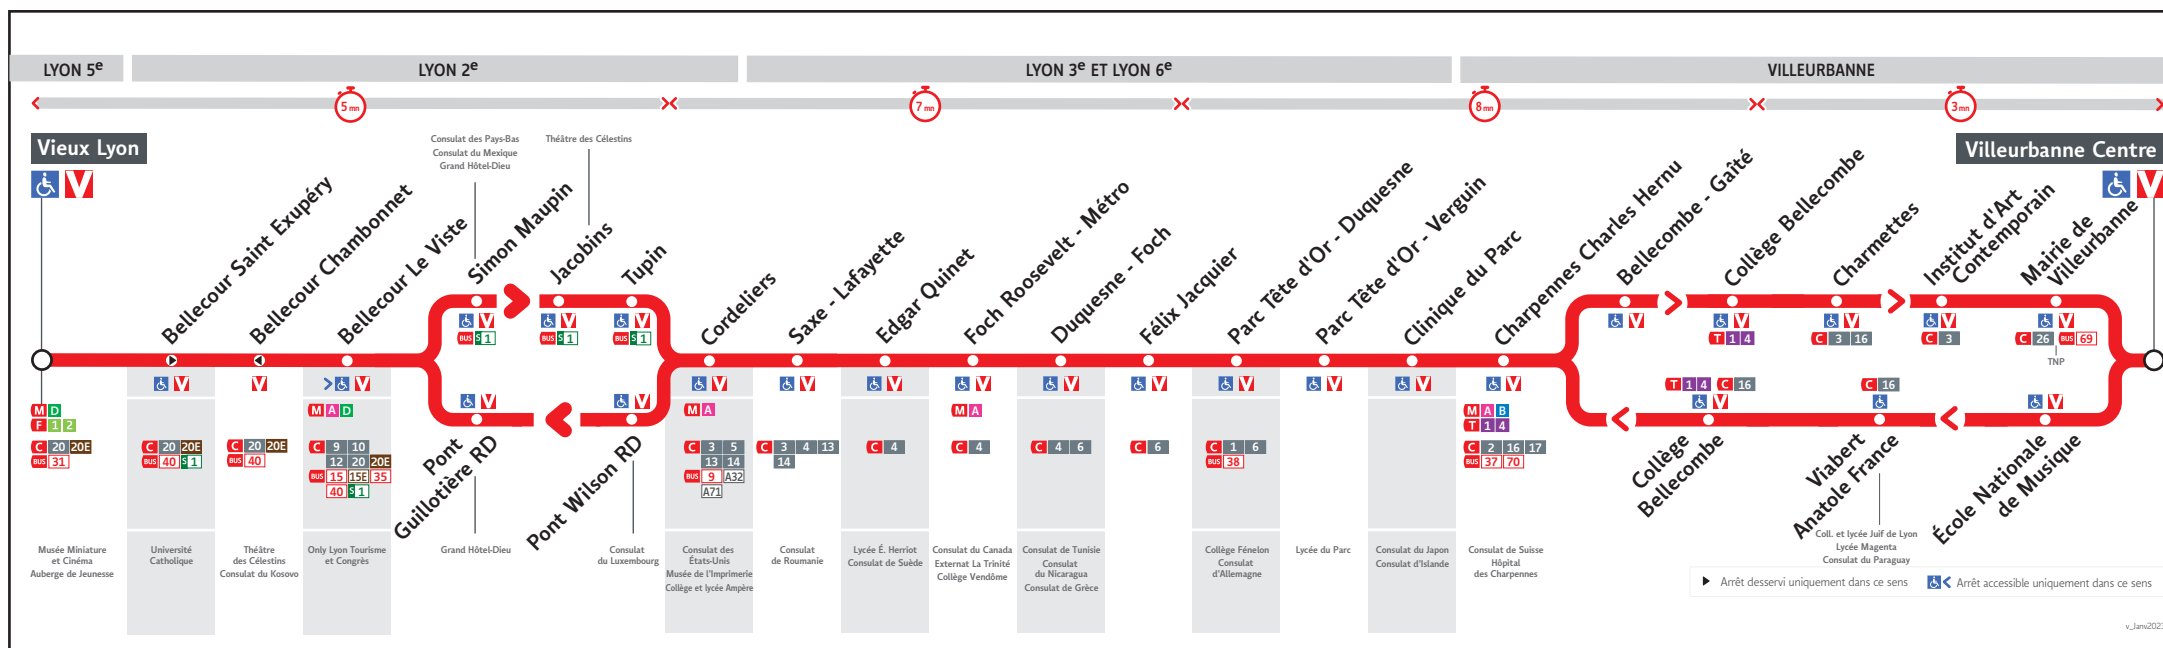

Le réseau TCL ne fonctionne pas le 1er mai

VOUS INFORMER POUR MIEUX VOYAGER