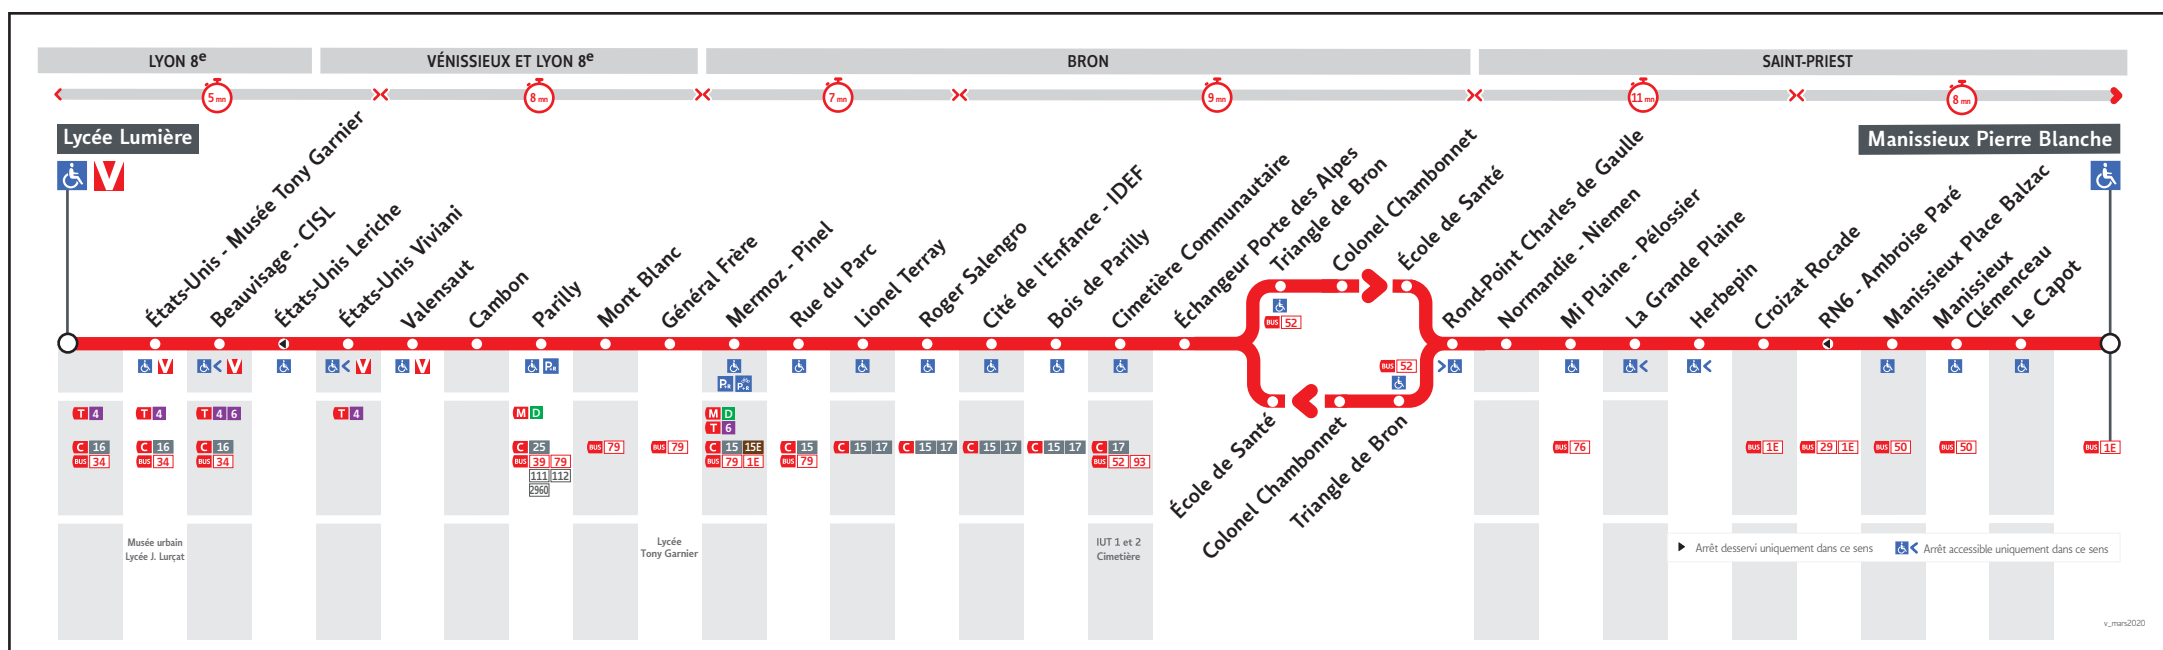

HORAIRES

DU 13 JUIL. AU 23 AOÛT 2020

Ligne

BUS **26**

● LYCÉE LUMIÈRE ↔ MANISSIEUX PIERRE BLANCHE

Les fiches horaires des lignes du réseau TCL sont consultables :

www.tcl.fr
m.tcl.fr

APPLI
TCL

ALLÔ TCL
04 26 10 12 12
(prix d'un appel local)

En agence TCL

Part-Dieu, Bellecour, La Soie, Grange
Blanche et Gorge de Loup

Dans un Relais Info Service

Part-Dieu Vilette et Gare de Vaise

Pour connaître les horaires de passage de vos lignes à un point d'arrêt précis, sur www.tcl.fr, cliquer sur et sélectionner votre ligne puis votre arrêt.

AVANT D'IMPRIMER, PENSEZ À L'ENVIRONNEMENT
RCS RECLUS Lyon 308 077 635
Maquette et Composition : Groupe JOLIVE ORMES

VOTRE AGENCE TCL *

Pour vous accompagner dans vos achats de titres de transport

Agence Grange Blanche

Métro ligne D - Lundi au vendredi : 7h30 à 19h00
Station Grange Blanche - Samedi : 9h00 à 18h00
Place d'Arsonval - Fermée dimanche
Lyon 3ème

Consultez la liste des Points Service TCL (tabacs et diffuseurs de presse portant l'enseigne TCL) de votre commune sur www.tcl.fr ou dans les guides tarifaires disponibles en agences TCL

* Horaires susceptibles de modification y compris pendant les vacances scolaires.

SYTRAL BOUGEZ, VIVEZ, AIMEZ !