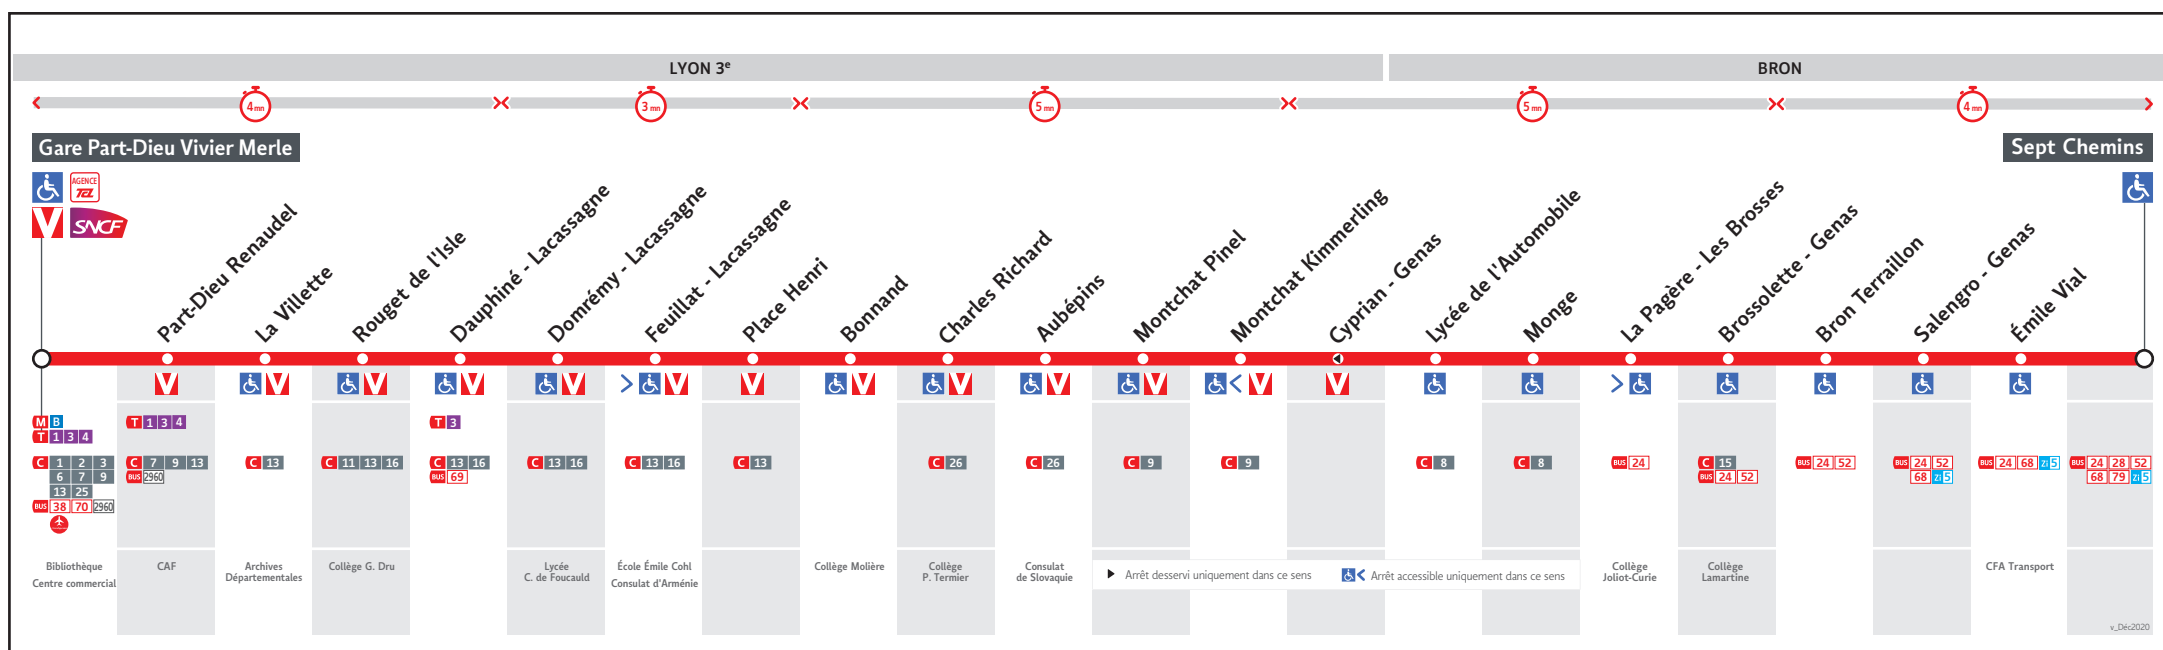

Le réseau TCL ne fonctionne pas le 1er mai

VOUS INFORMER POUR MIEUX VOYAGER

- tcl-fr
- APPLI TCL
- ALLÔ TCL 04 26 10 12 12 (prix d'un appel local)
- @LyonTcl (info trafic)