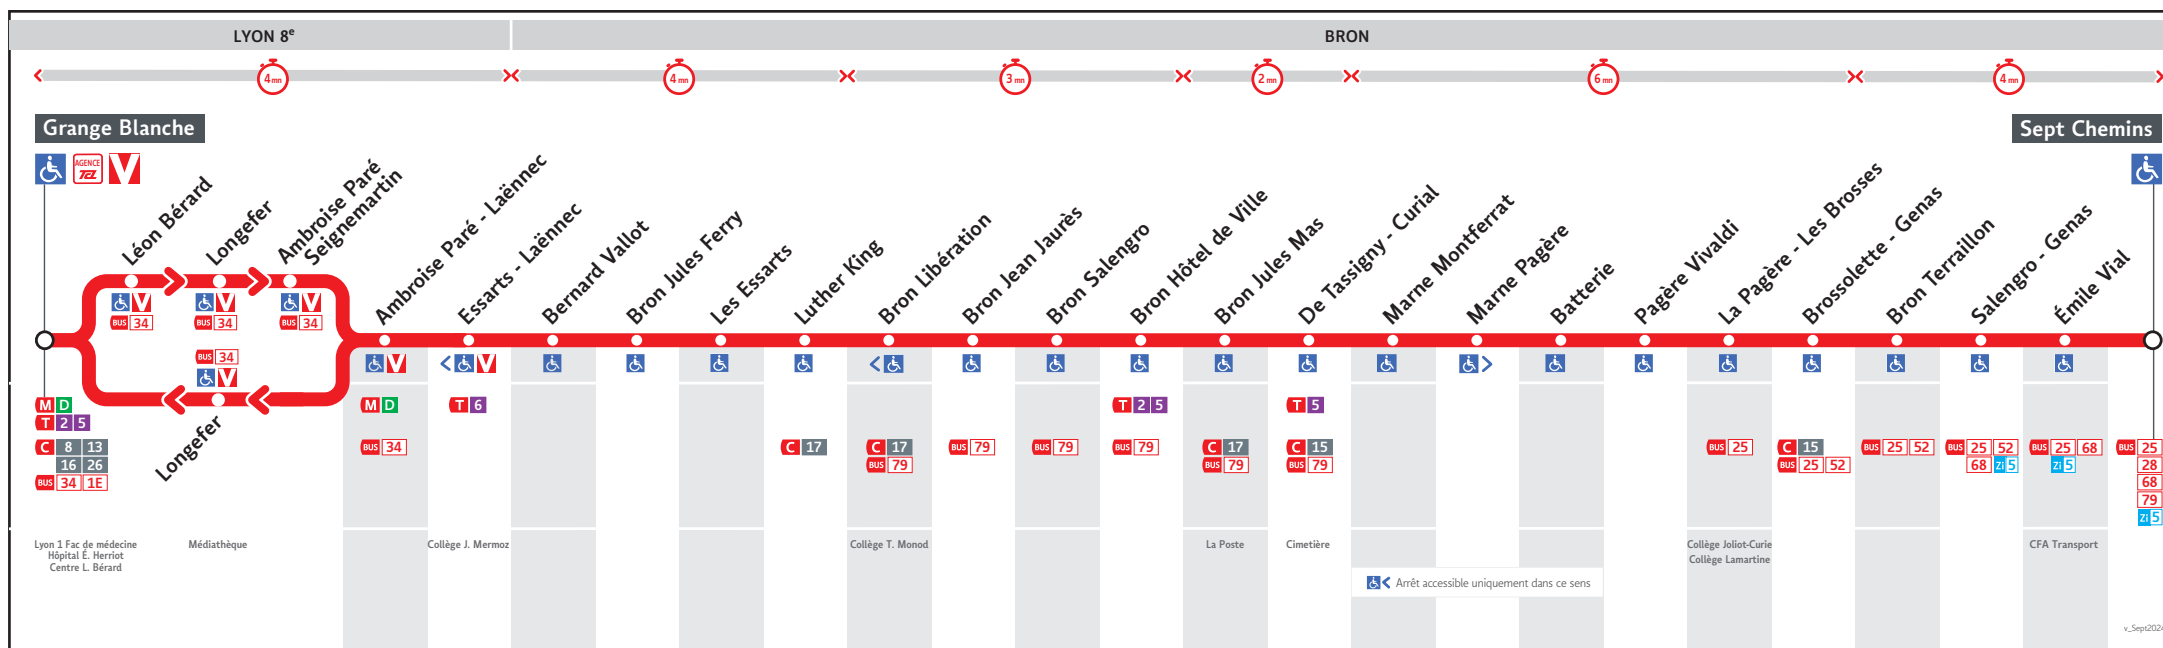

⚠ TRAVAUX

Horaires travaux

Pour plus d'infos, tcl.fr

Le réseau TCL ne fonctionne pas le 1er mai

VOUS INFORMER POUR MIEUX VOYAGER

www.tcl.fr APPLI TCL ALLÔ TCL 04 26 10 12 12 (prix d'un appel local) @LyonTcl (info trafic)