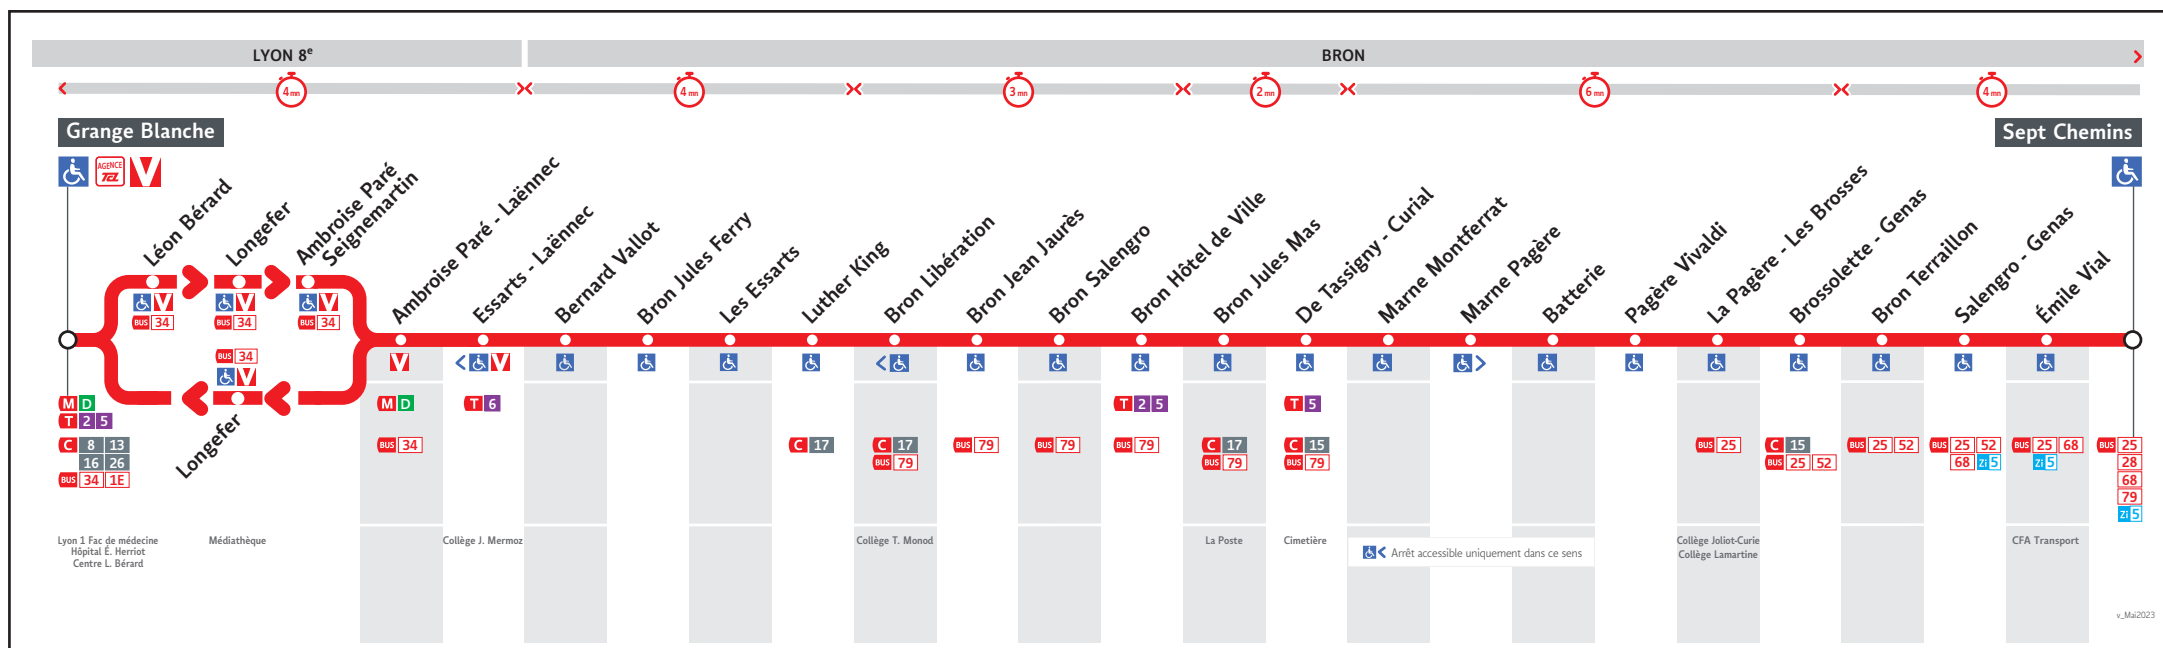

HORAIRES VACANCES SCOLAIRES 2023/2024

- du lundi 23 octobre au dimanche 5 novembre 2023
- du lundi 25 décembre 2023 au dimanche 7 janvier 2024
- du lundi 19 février au dimanche 3 mars 2024
- du lundi 15 avril au dimanche 29 avril 2024
- le vendredi 10 mai 2024

Le réseau TCL ne fonctionne pas le 1er mai

VOUS INFORMER POUR MIEUX VOYAGER