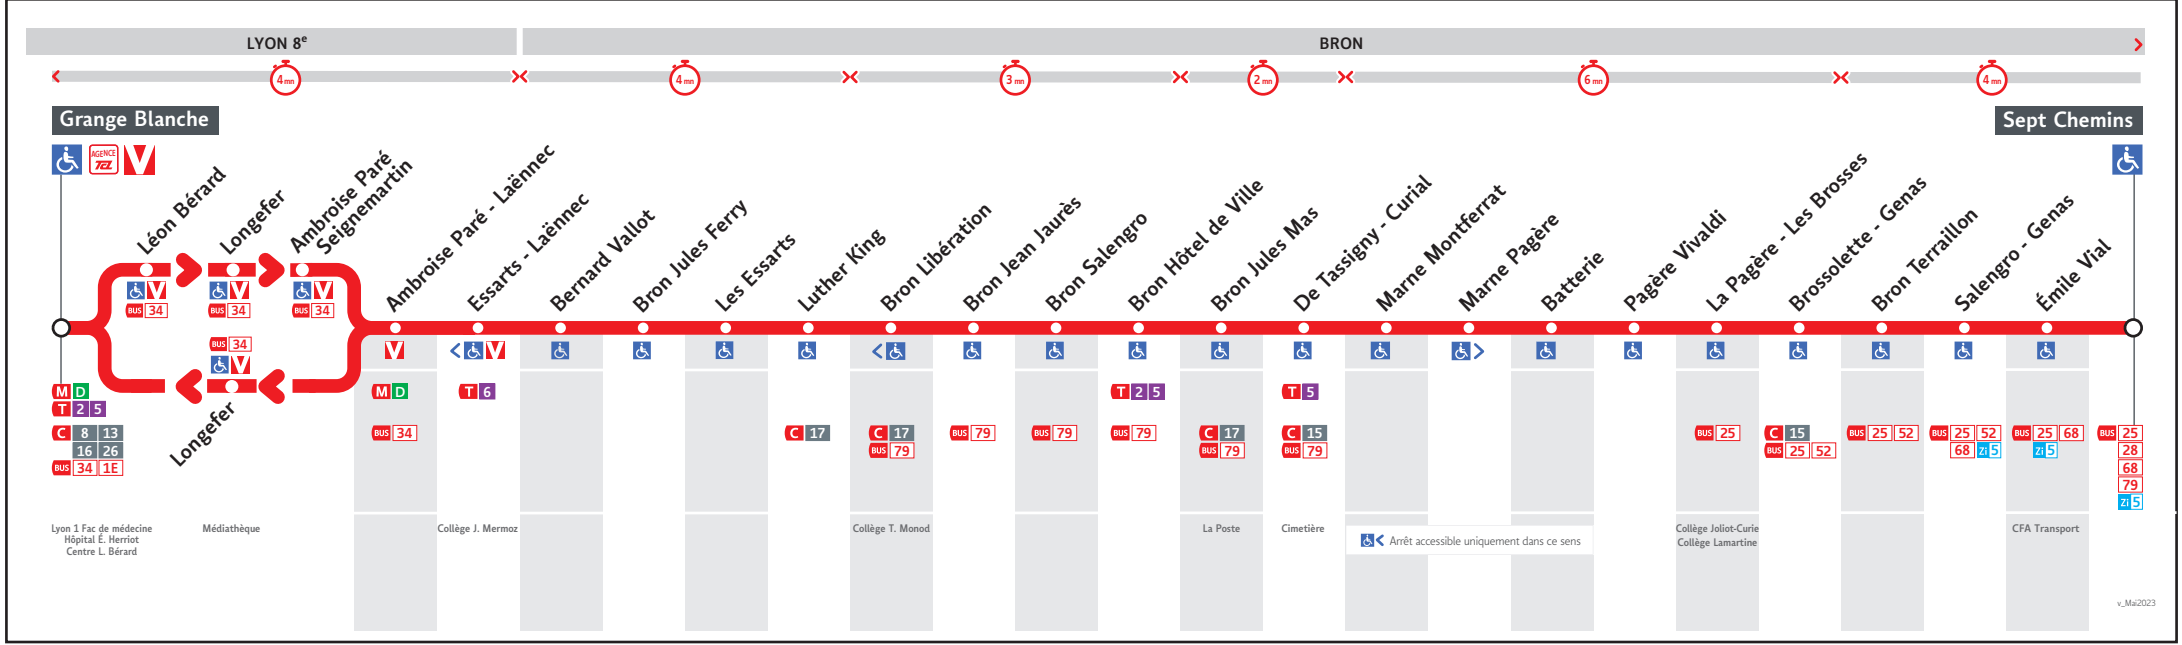

BUS 24

● GRANGE BLANCHE ↔ BRON SEPT CHEMINS

HORAIRES

Valables à partir du 9 juil. au 1er sept. 2024

Pour connaître les horaires de passage de vos lignes à un point d'arrêt précis, sur www.tcl.fr, cliquer sur et sélectionner votre ligne ou votre arrêt.

AVANT D'IMPRIMER, PENSEZ À L'ENVIRONNEMENT
RCS REGIUS Lyon 308 077 635
Maquette et Composition : Groupe LUMINISS

VOUS INFORMER POUR MIEUX VOYAGER

- www.tcl.fr
- APPLI TCL
- ALLÔ TCL
  04 26 10 12 12
  (prix d'un appel local)
- @LyonTcl
  (info trafic)