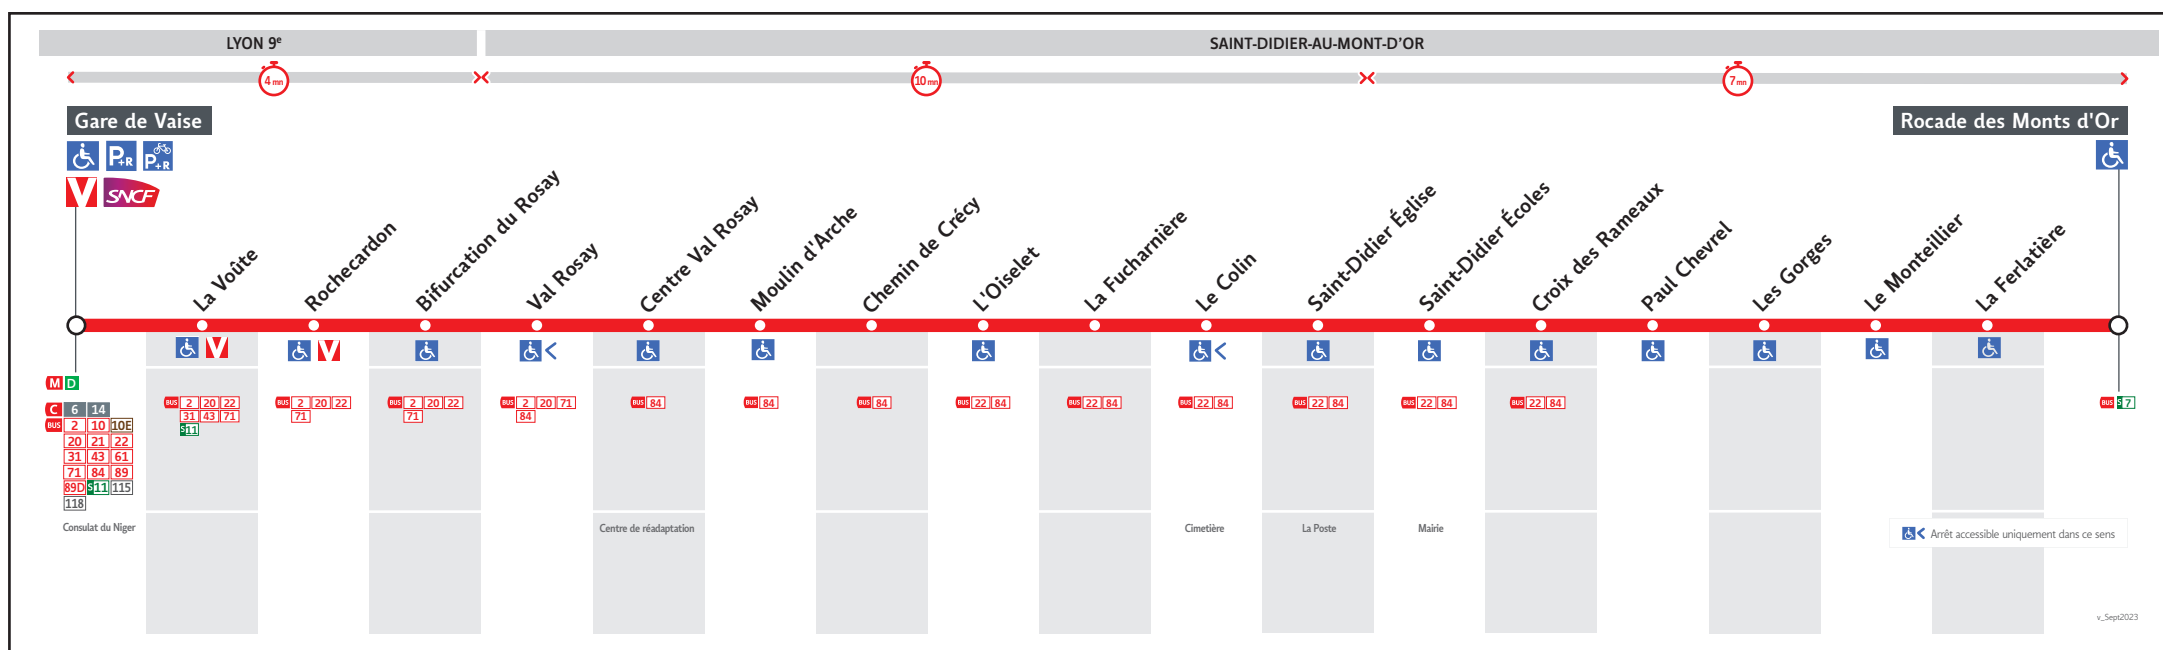

● GARE DE VAISE ↔ ROCADE DES MONTS D'OR

HORAIRES

Valables du 4 sept. 2023 au 30 août 2024

Pour connaître les horaires de passage de vos lignes à un point d'arrêt précis, sur www.tcl.fr, cliquer sur et sélectionner votre ligne ou votre arrêt.

AVANT D'IMPRIMER,
PRÉFÉREZ L'ENVIRONNEMENT
RCS KEOLIS Lyon 308 077 635
Maquette et Composition : Groupe LUMINÈS

Le réseau TCL ne fonctionne pas le 1er mai

VOUS INFORMER POUR MIEUX VOYAGER

23**Gare de Vaise → Rocade des Monts d'Or****HORAIRES du 4 sept. 2023 au 30 août 2024****Lundi au vendredi**

23**Rocade des Monts d'Or → Gare de Vaise****HORAIRES du 4 sept. 2023 au 30 août 2024****Lundi au vendredi**

23A-033AM

ROCADE DES MONTS D'OR	7.00	7.25	8.05	8.25	8.45	9.05	9.25	10.15	11.15	12.17	13.15	14.15	15.15	16.20	16.40	17.00	17.20	17.40	18.00	18.25	19.25	20.25
CROIX DES RAMEAUX	7.04	7.30	8.10	8.30	8.50	9.10	9.30	10.20	11.20	12.22	13.20	14.19	15.19	16.24	16.44	17.04	17.24	17.44	18.04	18.29	19.29	20.29
ST DIDIER EGLISE	7.05	7.31	8.12	8.31	8.51	9.11	9.31	10.21	11.21	12.23	13.21	14.20	15.20	16.25	16.45	17.05	17.25	17.45	18.05	18.30	19.30	20.30
CENTRE VAL ROSAY	7.10	7.36	8.17	8.36	8.56	9.16	9.36	10.26	11.26	12.28	13.26	14.25	15.25	16.30	16.50	17.10	17.30	17.50	18.10	18.35	19.35	20.35
ROCHECARDON	7.14	7.40	8.21	8.40	9.00	9.19	9.39	10.29	11.29	12.31	13.29	14.28	15.28	16.33	16.53	17.13	17.33	17.53	18.13	18.38	19.38	20.38
GARE DE VAISE	7.19	7.45	8.27	8.45	9.04	9.23	9.43	10.33	11.33	12.35	13.33	14.32	15.32	16.37	16.57	17.17	17.37	17.57	18.17	18.42	19.41	20.41