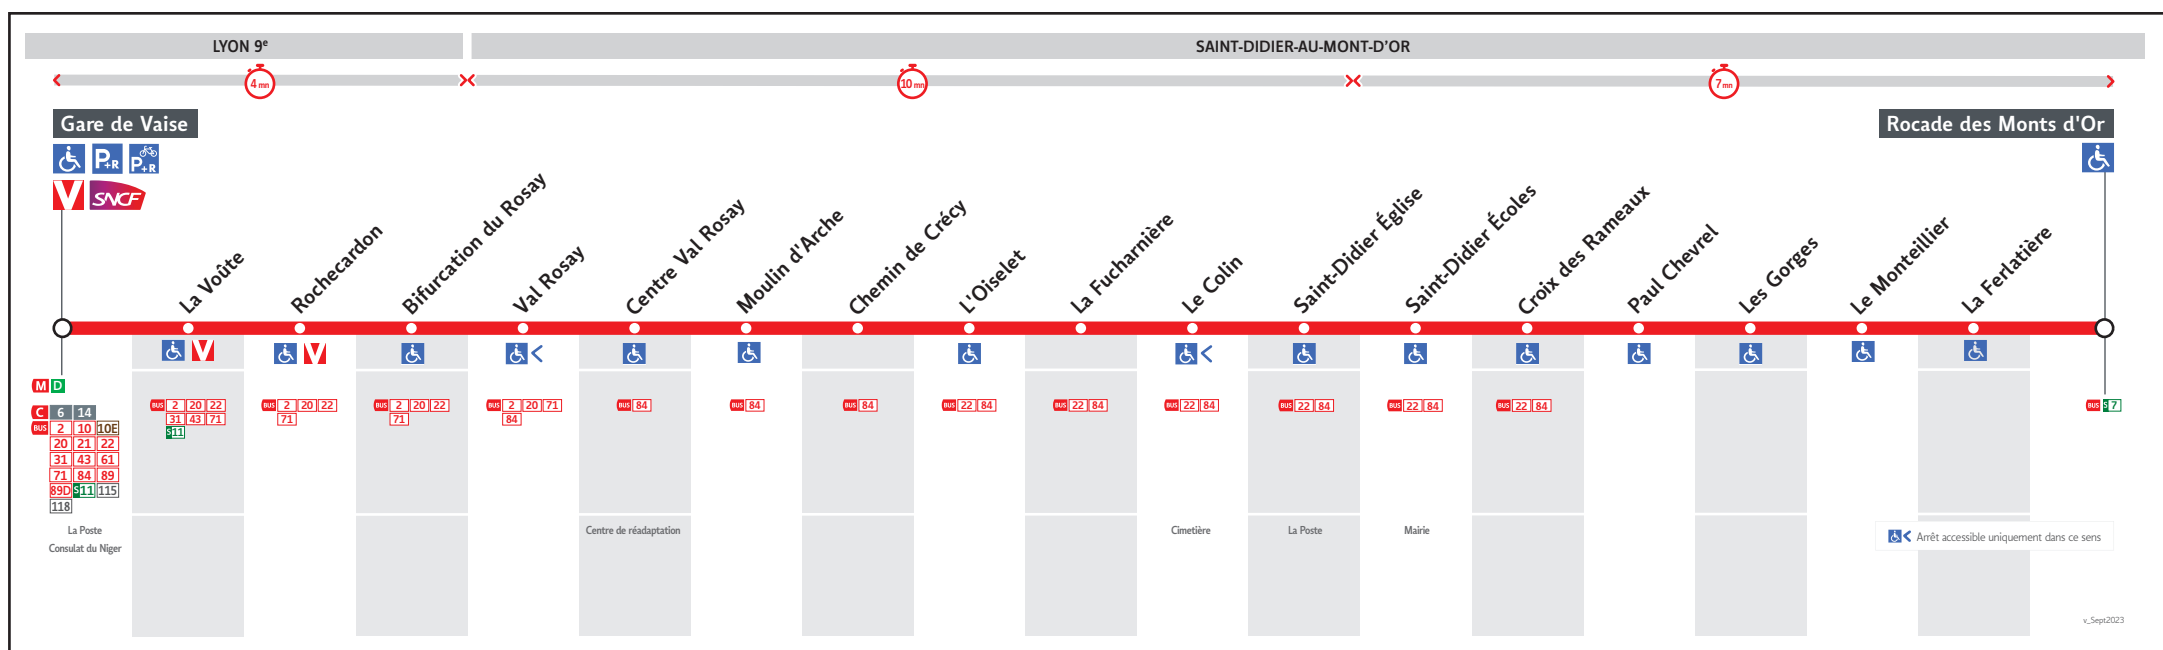

● GARE DE VAISE ↔ ROCADE DES MONTS D'OR

HORAIRES

Valables du 4 sept. 2023 au 30 août 2024

Pour connaître les horaires de passage de vos lignes à un point d'arrêt précis, sur www.tcl.fr, cliquer sur et sélectionner votre ligne ou votre arrêt.

AVANT D'IMPRIMER,
PRÉFÉREZ L'ENVIRONNEMENT
RCS KEOLIS Lyon 308 077 635
Maquette et Composition : Groupe LUMINÉSS

Le réseau TCL ne fonctionne pas le 1er mai

VOUS INFORMER POUR MIEUX VOYAGER

23**Gare de Vaise → Rocade des Monts d'Or****HORAIRES du 4 sept. 2023 au 30 août 2024****Lundi au vendredi**

23**Rocade des Monts d'Or → Gare de Vaise****HORAIRES du 4 sept. 2023 au 30 août 2024****Lundi au vendredi**

23A-033AM

ROCADE DES MONTS D'OR	7.00	7.25	8.05	8.25	8.45	9.05	9.25	10.15	11.15	12.17	13.15	14.15	15.15	16.20	16.40	17.00	17.20	17.40	18.00	18.25	19.25	20.25
CROIX DES RAMEAUX	7.04	7.30	8.10	8.30	8.50	9.10	9.30	10.20	11.20	12.22	13.20	14.19	15.19	16.24	16.44	17.04	17.24	17.44	18.04	18.29	19.29	20.29
ST DIDIER EGLISE	7.05	7.31	8.12	8.31	8.51	9.11	9.31	10.21	11.21	12.23	13.21	14.20	15.20	16.25	16.45	17.05	17.25	17.45	18.05	18.30	19.30	20.30
CENTRE VAL ROSAY	7.10	7.36	8.17	8.36	8.56	9.16	9.36	10.26	11.26	12.28	13.26	14.25	15.25	16.30	16.50	17.10	17.30	17.50	18.10	18.35	19.35	20.35
ROCHECARDON	7.14	7.40	8.21	8.40	9.00	9.19	9.39	10.29	11.29	12.31	13.29	14.28	15.28	16.33	16.53	17.13	17.33	17.53	18.13	18.38	19.38	20.38
GARE DE VAISE	7.19	7.45	8.27	8.45	9.04	9.23	9.43	10.33	11.33	12.35	13.33	14.32	15.32	16.37	16.57	17.17	17.37	17.57	18.17	18.42	19.41	20.41