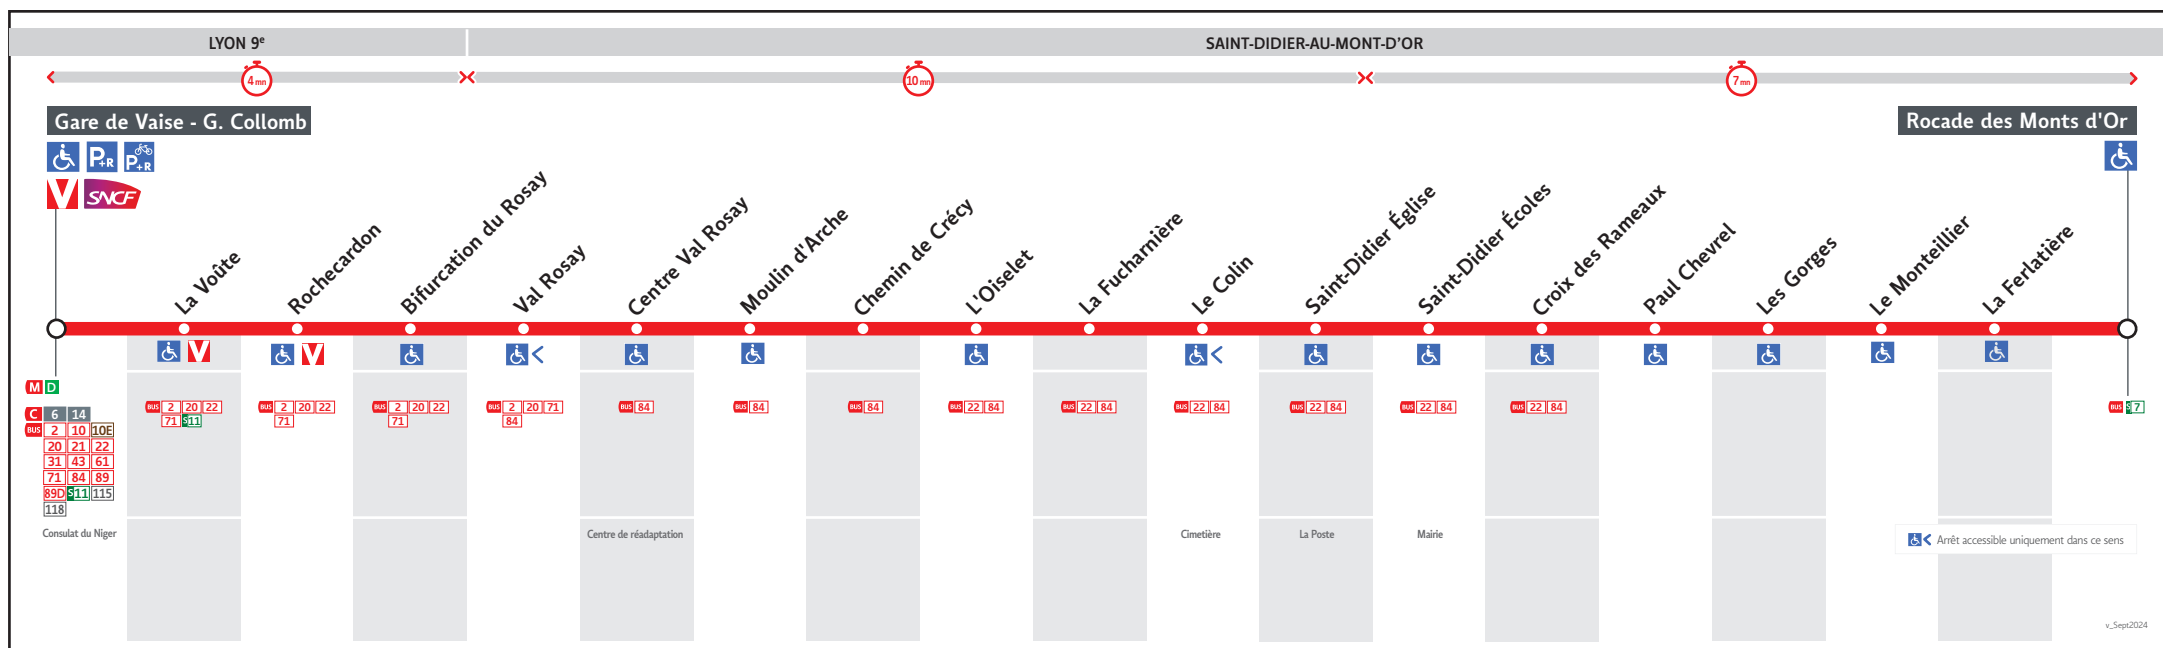

Le réseau TCL ne fonctionne pas le 1er mai

VOUS INFORMER POUR MIEUX VOYAGER

- www.tcl.fr
- APPLI TCL
- ALLÔ TCL 04 26 10 12 12 (prix d'un appel local)
- @LyonTcl (info trafic)