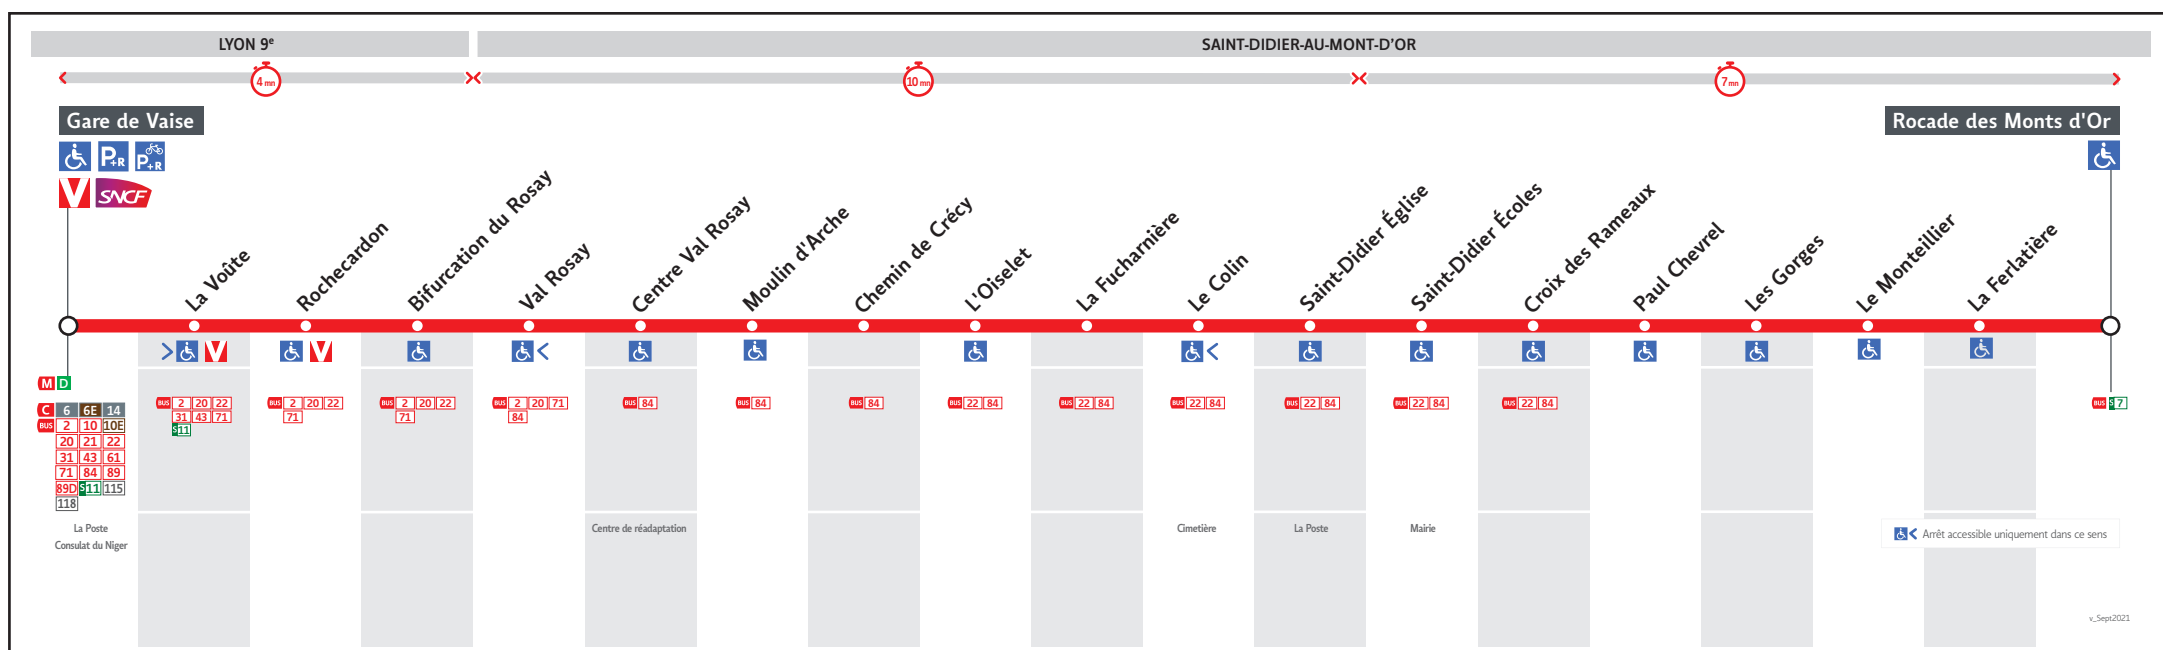

BUS 23

● GARE DE VAISE ↔ ROCADE DES MONTS D'OR

HORAIRES

Valable à partir du 2 mai 2022

Les horaires des lignes du réseau TCL sont consultables :

En agence TCL
Part-Dieu, Bellecour, La Soie, Grange
Blanche et Gorge de Loup

VOTRE AGENCE TCL *

Pour vous renseigner sur le réseau TCL et vous accompagner dans vos achats de titres de transports

Agence Gorge de Loup

Métro ligne D - Lundi au vendredi : 7h30 à 19h00
Station Gorge de Loup - Samedi : 9h00 à 18h00
56 rue Sgt Michel Berthet - Fermée le dimanche
Lyon 9^{ème}

* Horaires susceptibles de modification y compris pendant les vacances scolaires.

Le réseau TCL ne fonctionne pas le 1^{er} mai.

SYTRAL BOUGEZ, VIVEZ, AIMEZ !

23**Gare de Vaise → Rocade des Monts d'Or****HORAIRES à partir du 2 mai 2022****Lundi au vendredi**

23**Rocade des Monts d'Or → Gare de Vaise****HORAIRES à partir du 2 mai 2022****Lundi au vendredi**

23A-021AP

ROCADE DES MONTS D'OR	7.00	8.20	9.20	11.15	12.17	13.15	14.15	15.15	16.45	17.45	18.15	19.25	20.25
CROIX DES RAMEAUX	7.04	8.25	9.25	11.20	12.22	13.20	14.19	15.19	16.49	17.49	18.19	19.29	20.29
ST DIDIER EGLISE	7.05	8.26	9.26	11.21	12.23	13.21	14.20	15.20	16.50	17.50	18.20	19.30	20.30
CENTRE VAL ROSAY	7.10	8.31	9.31	11.26	12.28	13.26	14.25	15.25	16.55	17.55	18.24	19.35	20.35
ROCHECARDON	7.15	8.36	9.35	11.30	12.32	13.30	14.29	15.29	16.59	17.59	18.29	19.38	20.38
GARE DE VAISE	7.19	8.40	9.38	11.33	12.35	13.33	14.32	15.32	17.02	18.02	18.32	19.41	20.41