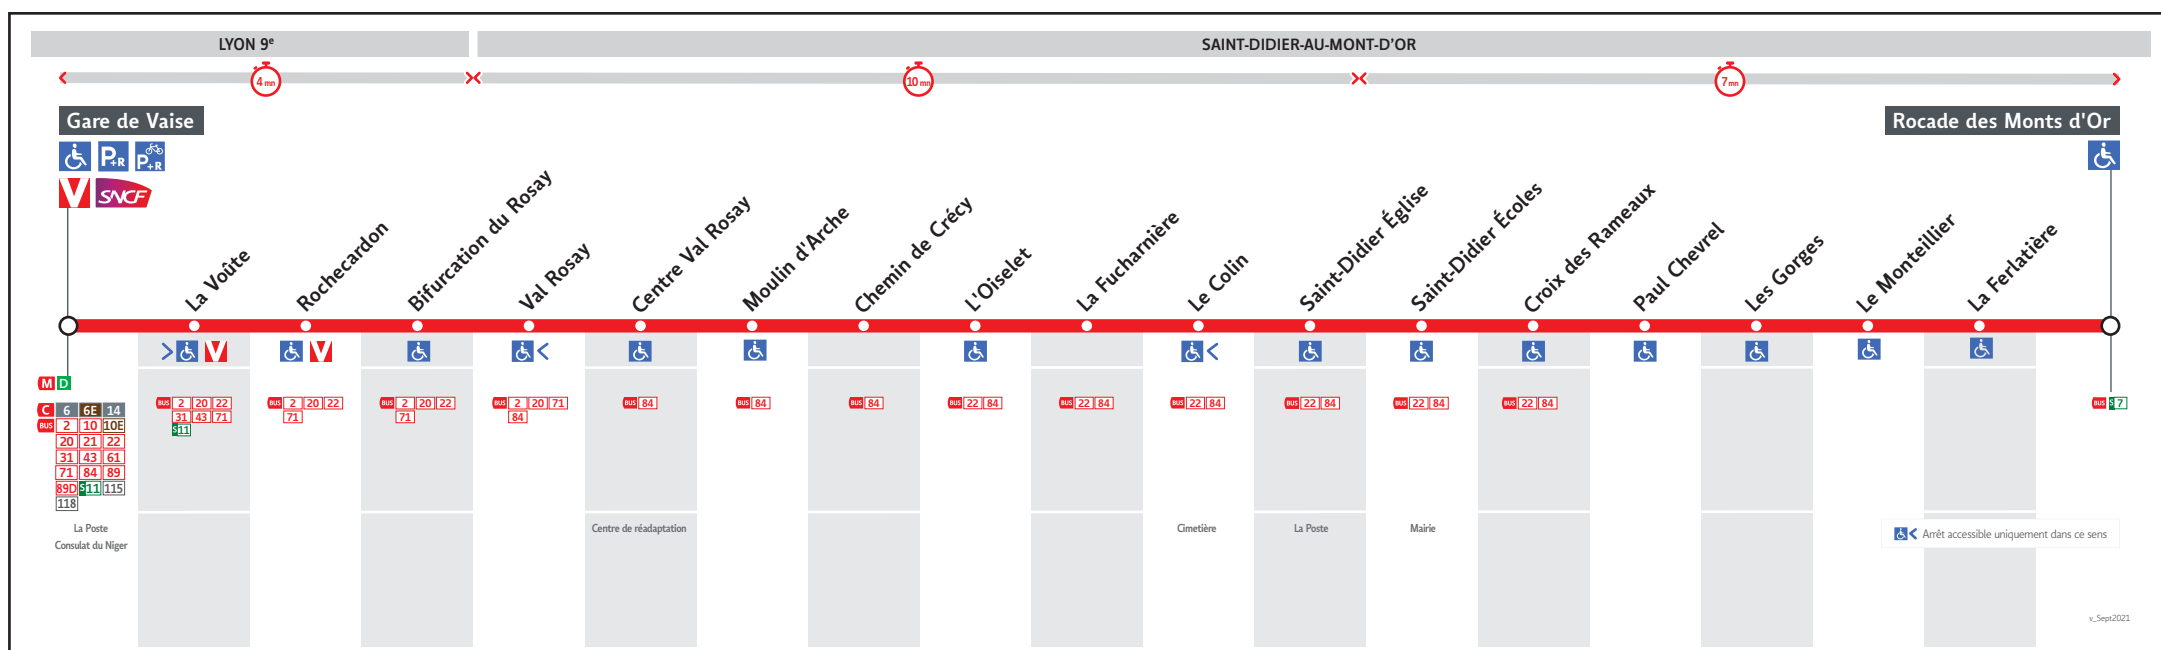

BUS 23

● GARE DE VAISE ↔ ROCADE DES MONTS D'OR

HORAIRES

DU 1ER SEPT. 2021 AU 31 AOÛT 2022

Les horaires des lignes du réseau TCL sont consultables :

www.tcl.fr

APPLI
TCL

ALLÔ TCL
04 26 10 12 12
(prix d'un appel local)

En agence TCL

Part-Dieu, Bellecour, La Soie, Grange
Blanche et Gorge de Loup

Pour connaître les horaires de passage de vos lignes à un point d'arrêt précis, sur www.tcl.fr, cliquer sur et sélectionner votre ligne ou votre arrêt.

VOTRE AGENCE TCL *

Pour vous renseigner sur le réseau TCL et vous accompagner dans vos achats de titres de transports

Agence Gorge de Loup

Métro ligne D - Lundi au vendredi : 7h30 à 19h00
 Station Gorge de Loup - Samedi : 9h00 à 18h00
 56 rue Sgt Michel Berthet - Fermée le dimanche
 Lyon 9^{ème}

* Horaires susceptibles de modification y compris pendant les vacances scolaires.

Le réseau TCL ne fonctionne pas le 1^{er} mai.

23**Gare de Vaise → Rocade des Monts d'Or****HORAIRES du 1^{er} sept. 2021 au 31 août 2022****Lundi au vendredi**