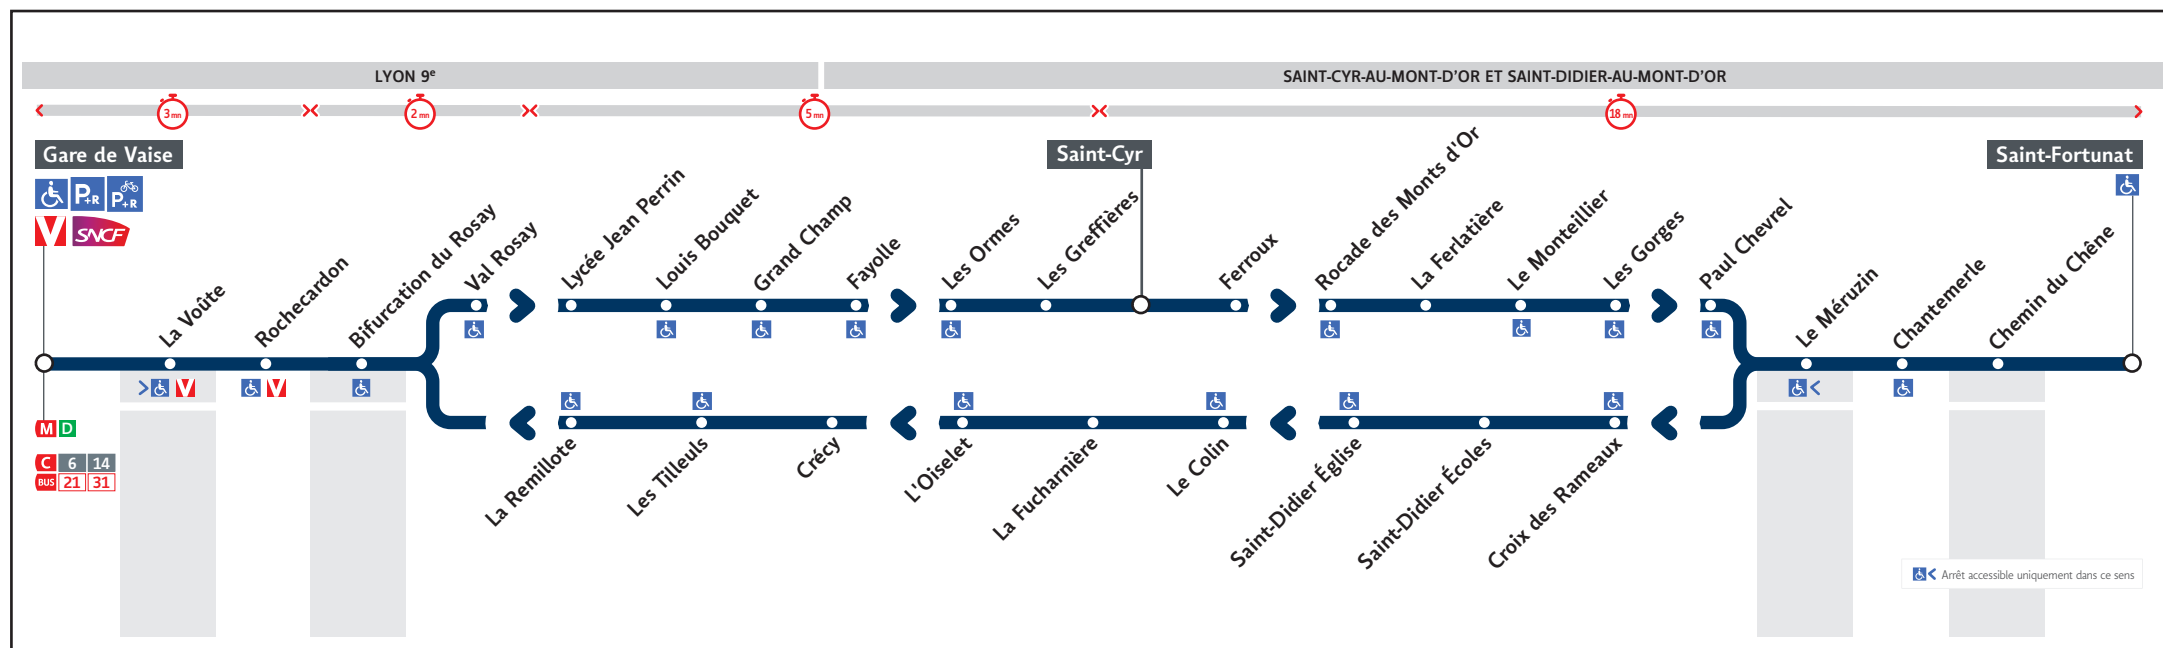

HORAIRES DE NUIT **BUS** 20/22

20/22

Gare de Vaise → St-Fortuna

HORAIRES du 31 août 2020 au 11 juil. 2021

Lundi - Mardi - Jeudi - Vendredi - 31 août au 25 juin

	(1)	(1)	(1)	(1)	(1)
GARE DE VAISE	21.00	21.45	22.30	23.15	0.00
LYCEE JEAN PERRIN	21.05	21.50	22.35	23.20	0.05
ST CYR	21.11	21.56	22.41	23.26	0.11
ST FORTUNAT	21.19	22.04	22.49	23.34	0.19

(1) Par itinéraire ligne de nuit 20/22

Lundi - Mardi - Jeudi - Vendredi - 28 juin au 2 juillet

	(1)	(1)	(1)	(1)	(1)
GARE DE VAISE	21.00	21.45	22.30	23.15	0.00
LYCEE JEAN PERRIN	21.05	21.50	22.35	23.20	0.05
ST CYR	21.11	21.56	22.41	23.26	0.11
ST FORTUNAT	21.19	22.04	22.49	23.34	0.19

(1) Par itinéraire ligne de nuit 20/22

Mercredi - 2 septembre au 23 juin

	(1)	(1)	(1)	(1)	(1)
GARE DE VAISE	21.00	21.45	22.30	23.15	0.00
LYCEE JEAN PERRIN	21.05	21.50	22.35	23.20	0.05
ST CYR	21.11	21.56	22.41	23.26	0.11
ST FORTUNAT	21.19	22.04	22.49	23.34	0.19

(1) Par itinéraire ligne de nuit 20/22

Mercredi 30 juin

	(1)	(1)	(1)	(1)	(1)
GARE DE VAISE	21.00	21.45	22.30	23.15	0.00
LYCEE JEAN PERRIN	21.05	21.50	22.35	23.20	0.05
ST CYR	21.11	21.56	22.41	23.26	0.11
ST FORTUNAT	21.19	22.04	22.49	23.34	0.19

(1) Par itinéraire ligne de nuit 20/22