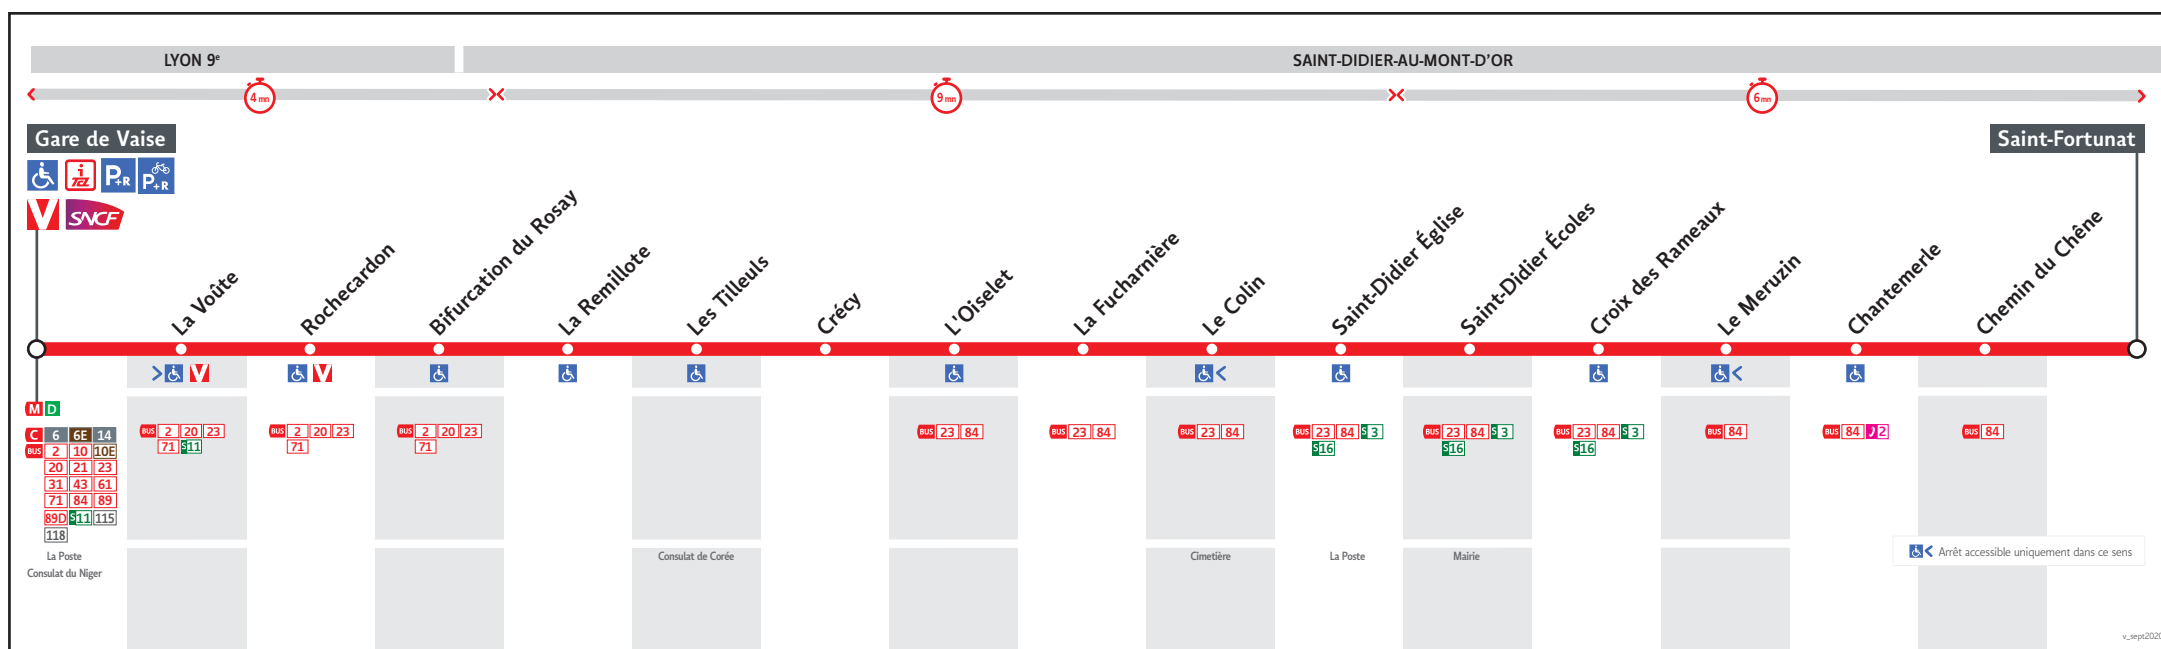

HORAIRES

DU 31 AOÛT 2020 AU 11 JUIL. 2021

Ligne

● GARE DE VAISE ↔ SAINT-FORTUNAT

Les fiches horaires des lignes du réseau TCL sont consultables :

www.tcl.fr
m.tcl.fr

APPLI
TCL

ALLÔ TCL
04 26 10 12 12
(prix d'un appel local)

En agence TCL

Part-Dieu, Bellecour, La Soie, Grange
Blanche et Gorge de Loup

Dans un Relais Info Service

Part-Dieu Vilette et Gare de Vaise

Pour connaître les horaires de passage de vos lignes à un point d'arrêt précis, sur www.tcl.fr, cliquer sur et sélectionner votre ligne puis votre arrêt.

HORAIRES VACANCES SCOLAIRES 2020/2021

- du lundi 19 octobre 2020 au dimanche 1^{er} novembre 2020
- du lundi 21 décembre 2020 au dimanche 3 janvier 2021
- du lundi 8 février 2021 au dimanche 21 février 2021
- du lundi 12 avril 2021 au dimanche 25 avril 2021
- le vendredi 14 mai 2021

Le réseau TCL ne fonctionne pas le 1^{er} mai.

VOTRE AGENCE TCL *

Pour vous accompagner dans vos achats de titres de transport

Agence Gorge de Loup

Métro ligne D - Lundi au vendredi : 7h30 à 19h00
Station Gorge de Loup - Samedi : 9h00 à 18h00
56 rue Sgt Michel Berthet - Fermée le dimanche
Lyon 9^{ème}