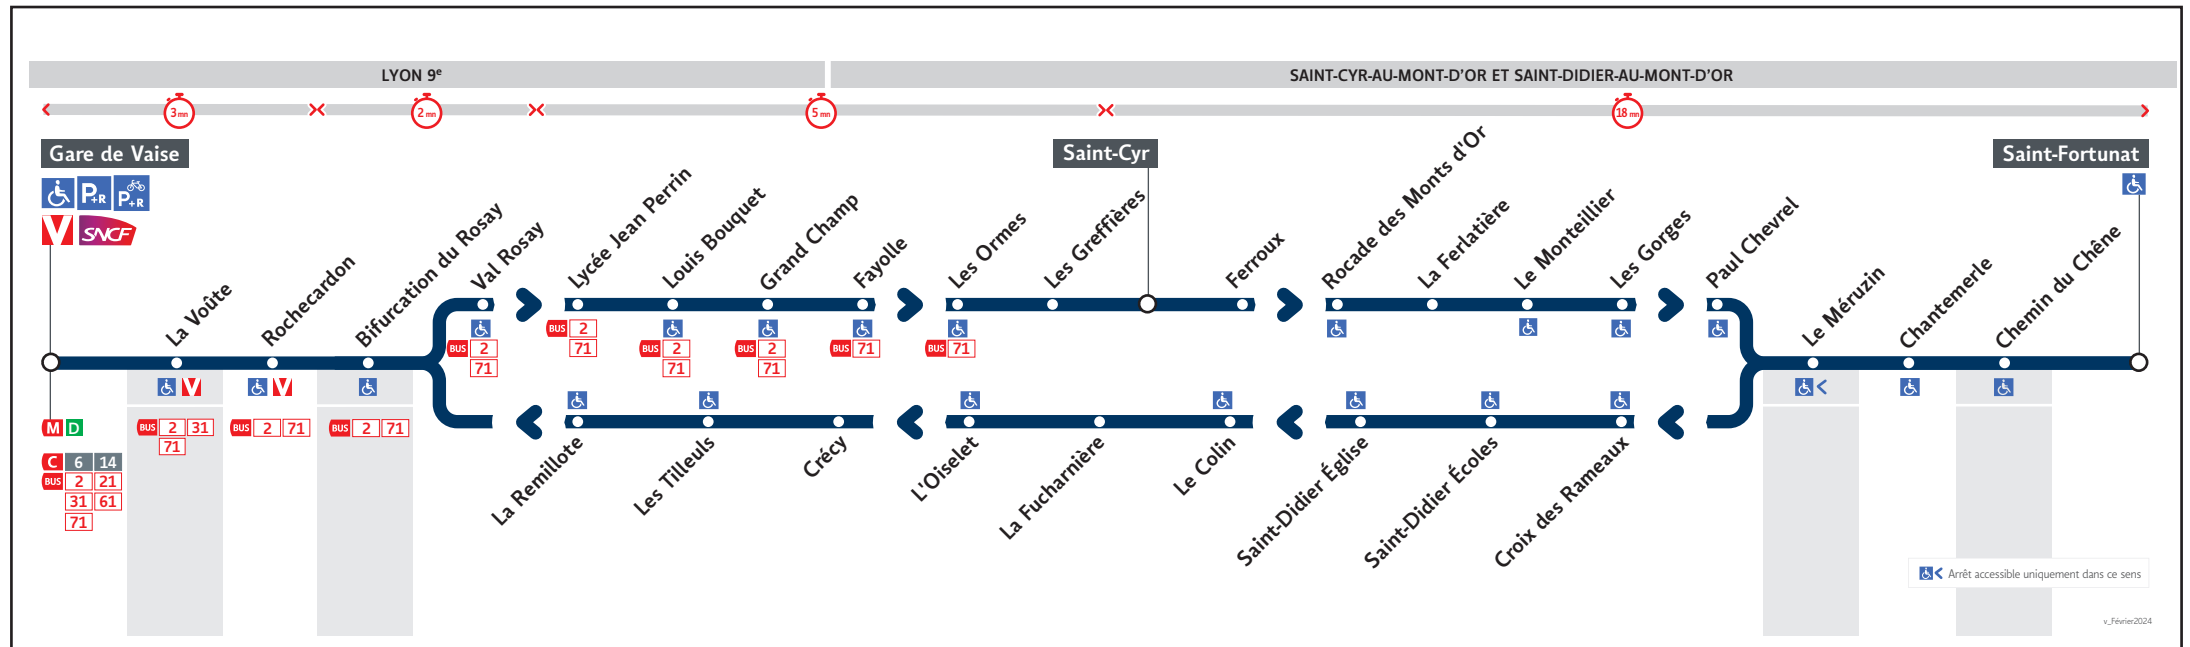

Dimanche et fêtes

ZZA-0357M

ST FORTUNAT	6.45	7.30	8.15	9.00	9.45	10.30	11.15	12.00	12.45	13.30	14.15	15.00	15.45	16.30	17.15	18.00	18.45	19.30	20.15	21.05
ST DIDIER EGLISE	6.49	7.34	8.19	9.04	9.49	10.34	11.19	12.04	12.49	13.34	14.19	15.04	15.49	16.34	17.19	18.04	18.49	19.34	20.19	21.09
GARE DE VAISE	7.02	7.47	8.32	9.17	10.02	10.47	11.32	12.17	13.02	13.47	14.32	15.17	16.02	16.47	17.32	18.17	19.02	19.47	20.32	21.22

Lundi au vendredi - Vacances Scolaires + 8 au 12 juillet

ZZA-035AV

ST FORTUNAT	5.20	6.03	6.25	6.47	7.09	7.31	7.53	8.17	8.39	9.01	9.23	9.45	10.07	10.29	10.51	11.13	11.35	11.57	12.19	12.41	13.03	13.25	13.47	14.09	14.31	14.53	15.15	15.37	15.59	16.21	16.43	17.05	17.27	17.49	18.11	18.35	18.57	19.19	19.41	20.03	20.25	21.05
ST DIDIER EGLISE	5.24	6.07	6.29	6.50	7.13	7.35	7.57	8.21	8.43	9.04	9.26	9.48	10.11	10.33	10.55	11.17	11.39	12.01	12.23	12.45	13.06	13.28	13.51	14.13	14.35	14.57	15.19	15.41	16.03	16.25	16.47	17.09	17.31	17.53	18.15	18.39	19.01	19.22	19.45	20.07	20.29	21.09
GARE DE VAISE	5.34	6.18	6.40	7.02	7.25	7.48	8.10	8.34	8.55	9.16	9.38	10.00	10.22	10.44	11.06	11.28	11.51	12.13	12.34	12.56	13.18	13.40	14.03	14.25	14.47	15.09	15.31	15.53	16.15	16.37	16.59	17.21	17.44	18.06	18.26	18.50	19.12	19.33	19.55	20.17	20.39	21.18

HORAIRES DE NUIT **BUS** 20/22

20/22

Gare de Vaise → St Fortunat

HORAIRES du 13 avril au 14 juillet 2024

Lundi au vendredi

	(1)	(1)	(1)	(1)	(1)
GARE DE VAISE	21.00	21.45	22.30	23.15	0.00
LYCEE JEAN PERRIN	21.05	21.50	22.35	23.20	0.05
ST CYR	21.11	21.56	22.41	23.26	0.11
ST FORTUNAT	21.19	22.04	22.49	23.34	0.19

(1) Par itinéraire ligne de nuit 20/22

Samedi

	(1)	(1)	(1)	(1)	(1)
GARE DE VAISE	21.00	21.45	22.30	23.15	0.00
LYCEE JEAN PERRIN	21.05	21.50	22.35	23.20	0.05
ST CYR	21.11	21.56	22.41	23.26	0.10
ST FORTUNAT	21.19	22.04	22.49	23.34	0.18