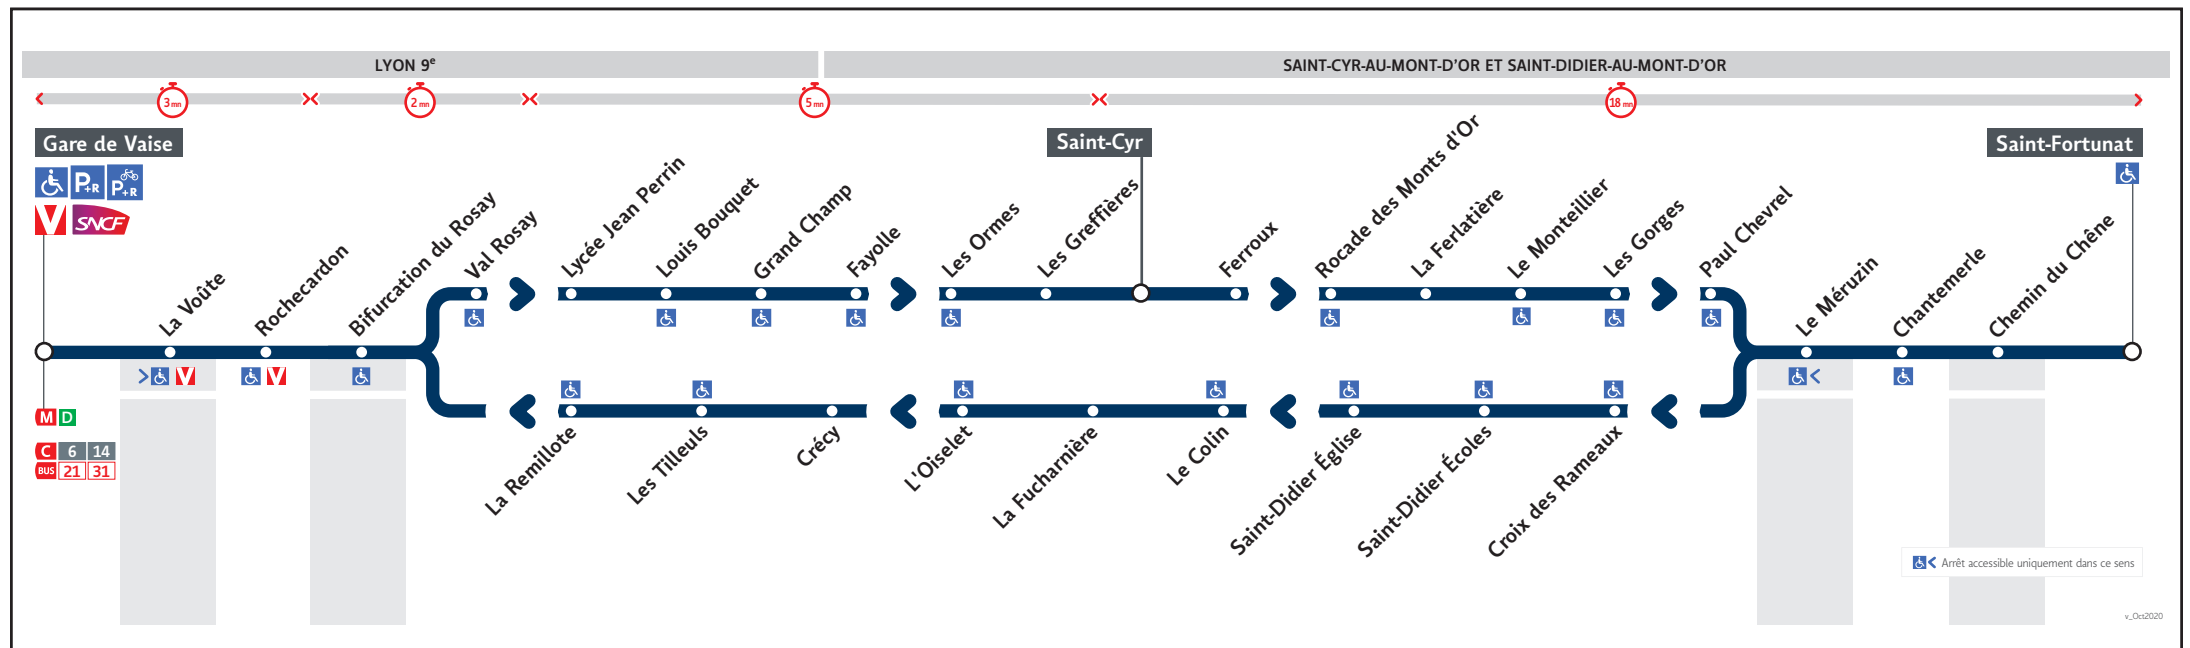

Dimanche et fêtes

22A-0357M

ST FORTUNAT	6.45	7.30	8.15	9.00	9.45	10.30	11.15	12.00	12.45	13.30	14.15	15.00	15.45	16.30	17.15	18.00	18.45	19.30	20.15	21.05
ST DIDIER EGLISE	6.49	7.34	8.19	9.04	9.49	10.34	11.19	12.04	12.49	13.34	14.19	15.04	15.49	16.34	17.19	18.04	18.49	19.34	20.19	21.09
GARE DE VAISE	7.02	7.47	8.32	9.17	10.02	10.47	11.32	12.17	13.02	13.47	14.32	15.17	16.02	16.47	17.32	18.17	19.02	19.47	20.32	21.22

Lundi au vendredi - Vacances Scolaires

22A-035AV

ST FORTUNAT	5.20	6.03	6.25	6.47	7.09	7.31	7.53	8.17	8.39	9.01	9.23	9.45	10.07	10.29	10.51	11.13	11.35	11.57	12.19	12.41	13.03	13.25	13.47	14.09	14.31	14.53	15.15	15.37	15.59	16.21	16.43	17.05	17.27	17.49	18.11	18.35	18.57	19.19	19.41	20.03	20.25	21.05
ST DIDIER EGLISE	5.24	6.07	6.29	6.50	7.13	7.35	7.57	8.21	8.43	9.04	9.26	9.48	10.11	10.33	10.55	11.17	11.39	12.01	12.23	12.45	13.06	13.28	13.51	14.13	14.35	14.57	15.19	15.41	16.03	16.25	16.47	17.09	17.31	17.53	18.15	18.39	19.01	19.22	19.45	20.07	20.29	21.09
GARE DE VAISE	5.34	6.18	6.40	7.02	7.25	7.48	8.10	8.34	8.55	9.16	9.38	10.00	10.22	10.44	11.06	11.28	11.51	12.13	12.34	12.56	13.18	13.40	14.03	14.25	14.47	15.09	15.31	15.53	16.15	16.37	16.59	17.21	17.44	18.06	18.26	18.50	19.12	19.33	19.55	20.17	20.39	21.18

HORAIRES DE NUIT **BUS** 20/22

20/22

Gare de Vaise → St Fortunat

HORAIRES du 2 sept. 2023 au 14 juil. 2024

Lundi - Mardi - Jeudi - Vendredi

GARE DE VAISE	(1)	(1)	(1)	(1)	(1)
LYCEE JEAN PERRIN	21.00	21.45	22.30	23.15	0.00
ST CYR	21.05	21.50	22.35	23.20	0.05
ST FORTUNAT	21.11	21.56	22.41	23.26	0.11
	21.19	22.04	22.49	23.34	0.19

(1) Par itinéraire ligne de nuit 20/22

Mercredi

GARE DE VAISE	(1)	(1)	(1)	(1)	(1)
LYCEE JEAN PERRIN	21.00	21.45	22.30	23.15	0.00
ST CYR	21.05	21.50	22.35	23.20	0.05
ST FORTUNAT	21.11	21.56	22.41	23.26	0.11
	21.19	22.04	22.49	23.34	0.19