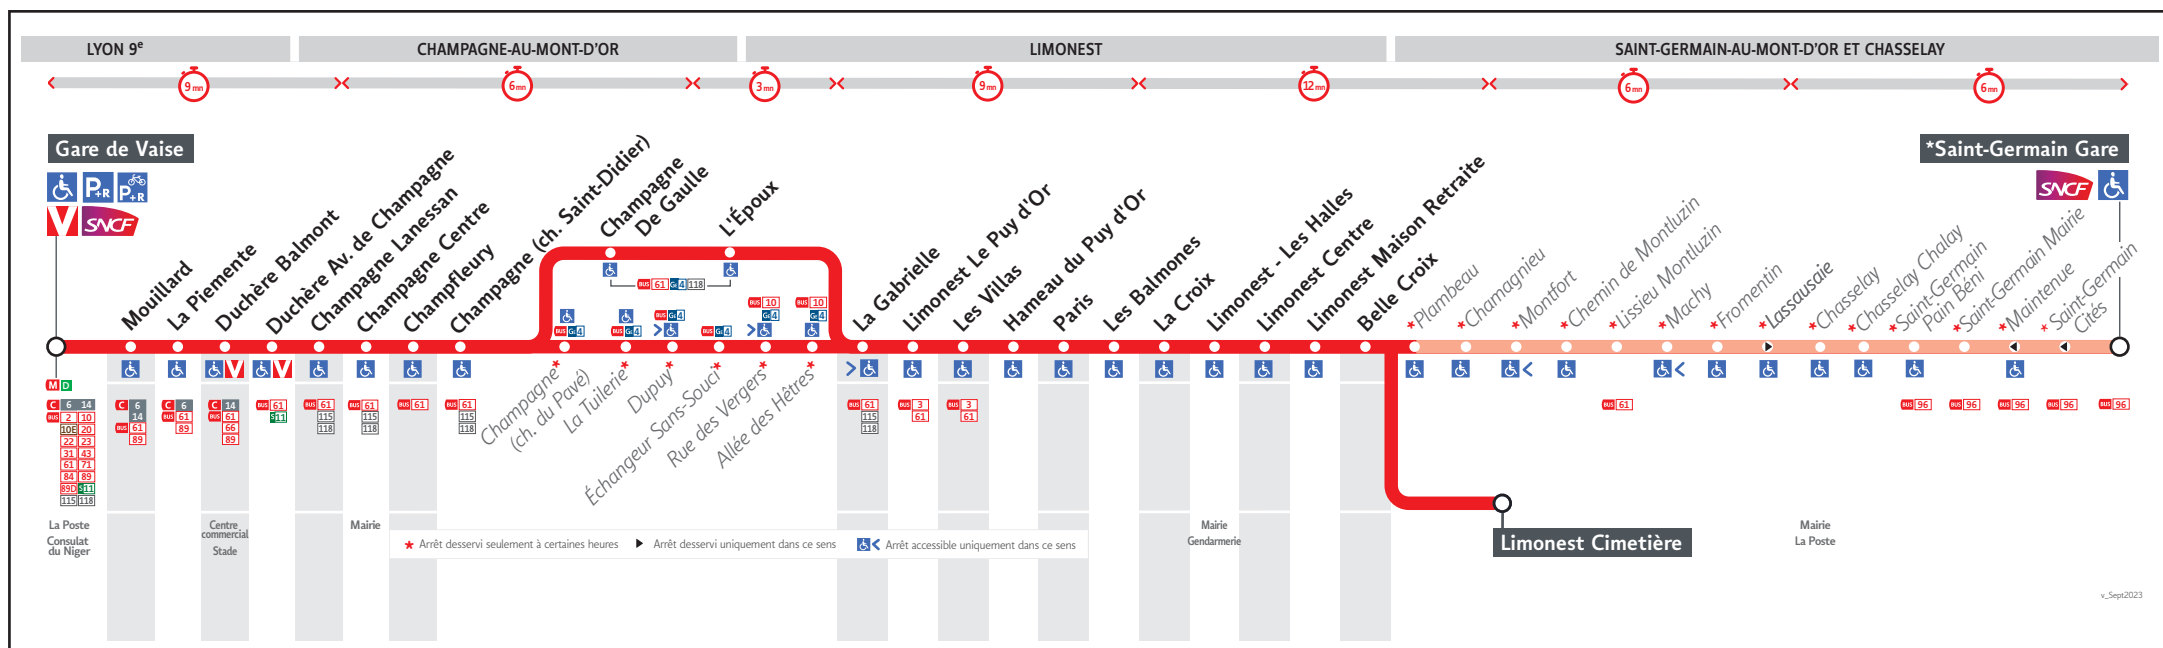

Le réseau TCL ne fonctionne pas le 1er mai

VOUS INFORMER POUR MIEUX VOYAGER