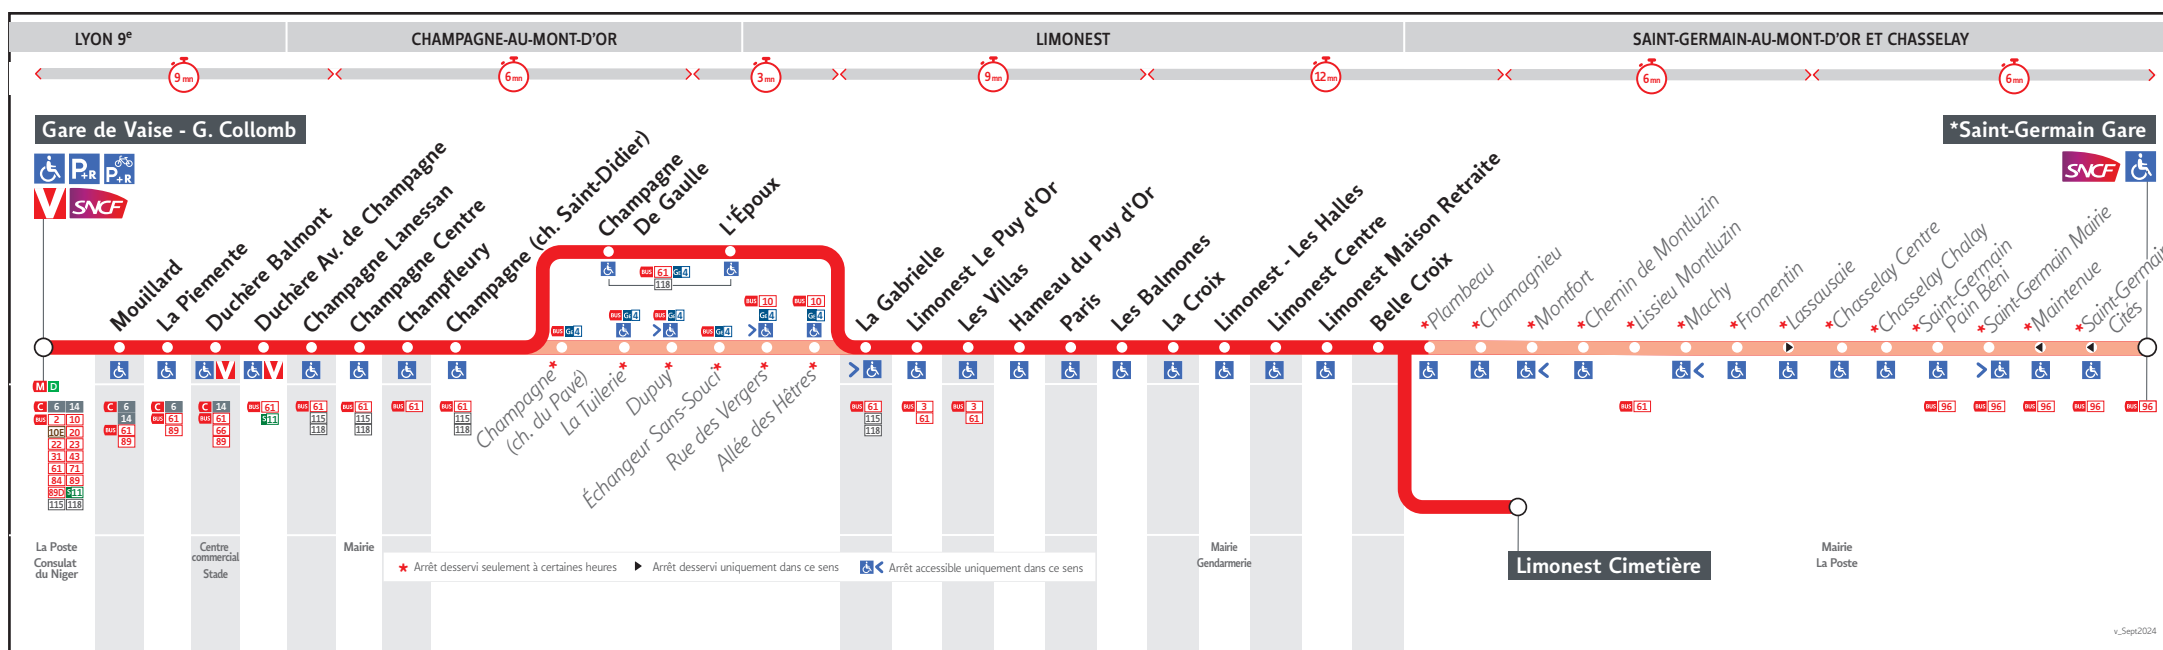

BUS 21

● GARE DE VAISE-G. COLLOMB ↔ LIMONEST CIMETIÈRE / SAINT-GERMAIN GARE

HORAIRES

Valables à partir du 26 août au 31 dec. 2024

Pour connaître les horaires de passage de vos lignes à un point d'arrêt précis, sur www.tcl.fr, cliquer sur et sélectionner votre ligne ou votre arrêt.

AVANT D'IMPRIMER
PENSEZ À L'ENVIRONNEMENT
RCS MEULIS Lyon 308 077 635
Maquette et Composition : Groupe LUMINESS

⚠ TRAVAUX

Horaires travaux

Pour plus d'infos, tcl.fr

Le réseau TCL ne fonctionne pas le 1er mai

VOUS INFORMER POUR MIEUX VOYAGER

www.tcl.fr
APPLI TCL
ALLÔ TCL 04 26 10 12 12 (prix d'un appel local)
@LyonTcl (info trafic)