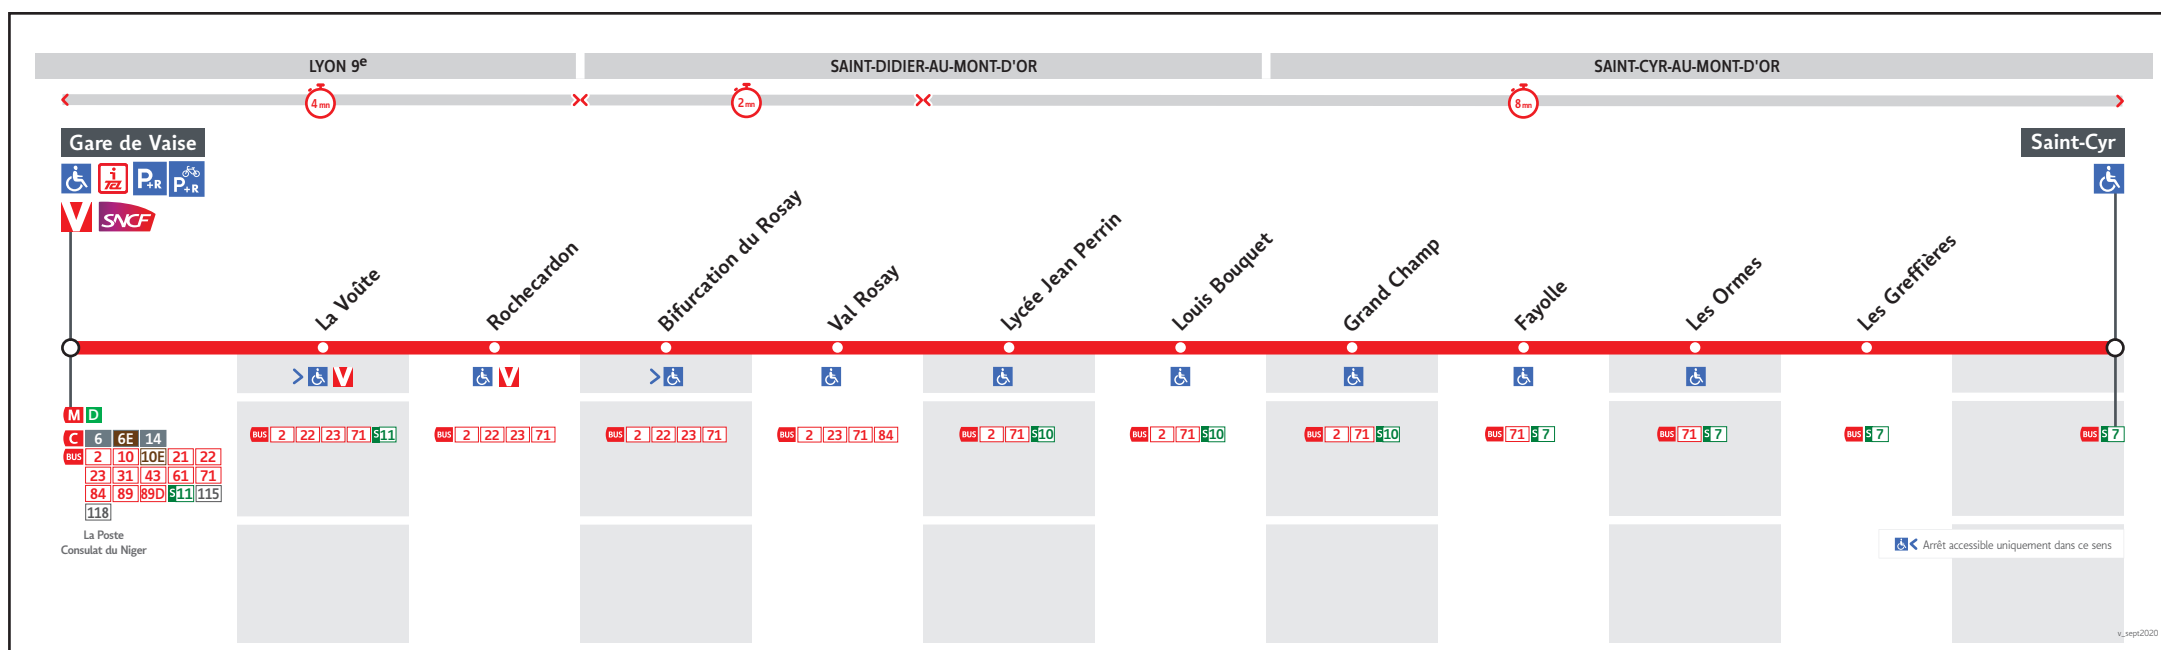

● GARE DE VAISE ↔ SAINT-CYR

Les fiches horaires des lignes du réseau TCL sont consultables :

En agence TCL

Part-Dieu, Bellecour, La Soie, Grange
Blanche et Gorge de Loup

Dans un Relais Info Service

Part-Dieu Villette et Gare de Vaise

Pour connaître les horaires de passage de vos lignes à un point d'arrêt précis, sur www.tcl.fr, cliquer sur et sélectionner votre ligne puis votre arrêt.

WANT'EMPIRER - PÉREZAL - ENVIRONNEMENT
RCS KEOLIS Lyon 308 077 635
Maquette et Composition : Groupe JOUVE ORMES