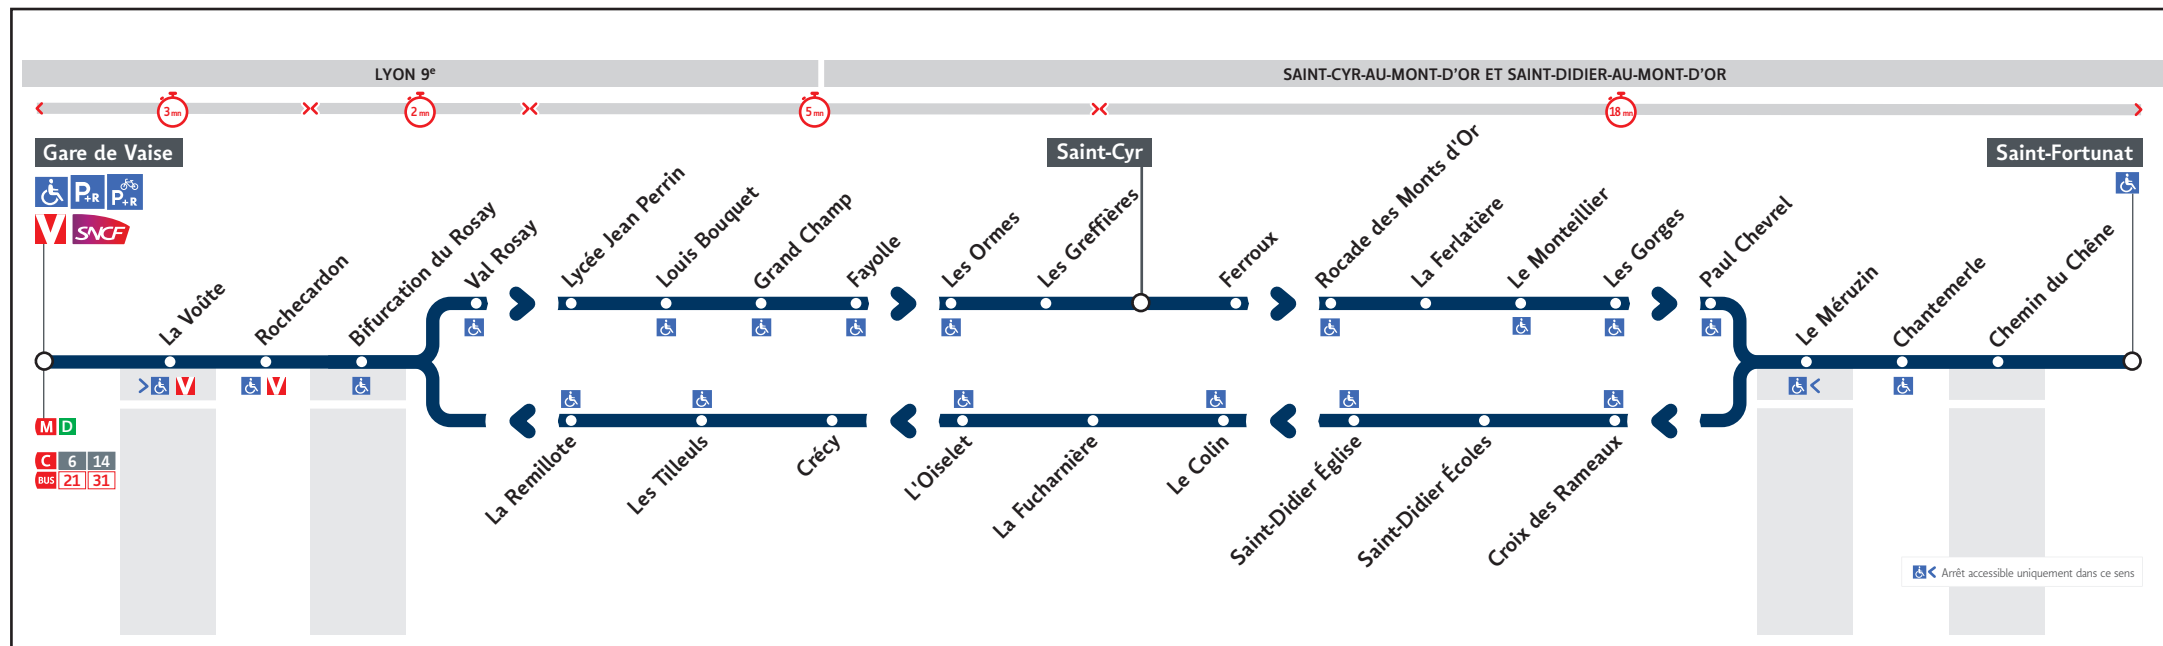

Lundi au vendredi - Vacances Scolaires + 5 au 9 juillet

ST CYR	5.15	5.47	6.20	6.40	7.00	7.20	7.40	8.00	8.20	8.40	9.00	9.20	9.40	10.00	10.20	10.40	11.00	11.20	11.40	12.00	12.20	12.40	13.00	13.20	13.40	14.00	14.20	14.40	15.00	15.20	15.40	16.00	16.20	16.40	17.00	17.20	17.40	18.00	18.20	18.40	19.00	19.20	19.40
LYCEE JEAN PERRIN	5.20	5.52	6.25	6.45	7.05	7.25	7.46	8.05	8.25	8.45	9.05	9.25	9.45	10.05	10.25	10.45	11.05	11.25	11.45	12.05	12.25	12.45	13.05	13.25	13.45	14.05	14.25	14.45	15.05	15.25	15.45	16.05	16.25	16.45	17.05	17.25	17.45	18.05	18.25	18.45	19.04	19.24	19.46
GARE DE VAISE	5.25	5.57	6.31	6.52	7.12	7.32	7.54	8.14	8.34	8.53	9.12	9.32	9.52	10.12	10.32	10.52	11.12	11.32	11.51	12.12	12.32	12.51	13.12	13.32	13.52	14.12	14.32	14.53	15.12	15.32	15.52	16.12	16.32	16.52	17.12	17.32	17.52	18.12	18.32	18.51	19.11	19.31	19.51

ST CYR	20.00	20.20	20.40
LYCEE JEAN PERRIN	20.06	20.26	20.45
GARE DE VAISE	20.11	20.31	20.50

HORAIRES DE NUIT **BUS** 20/22

20/22

Gare de Vaise → St-Fortuna

HORAIRES du 31 août 2020 au 11 juil. 2021

Lundi - Mardi - Jeudi - Vendredi - 31 août au 25 juin