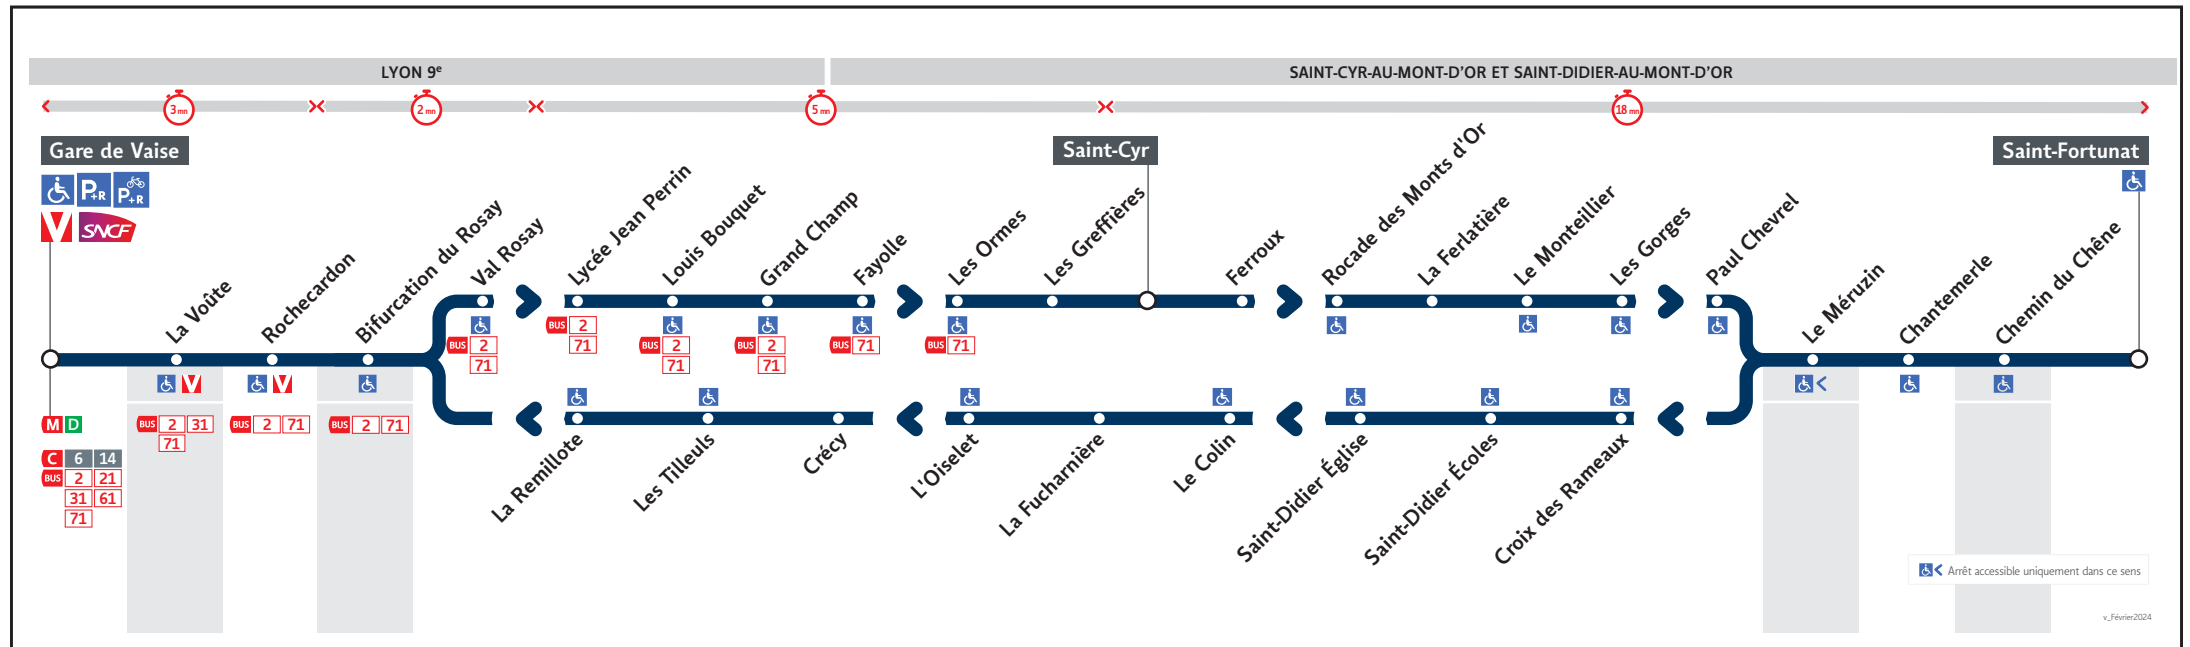

HORAIRES DE NUIT **BUS** 20/22

20/22

Gare de Vaise → St Fortunat

HORAIRES du 2 sept. 2023 au 14 juil. 2024

Lundi - Mardi - Jeudi - Vendredi

GARE DE VAISE	(1) 21.00	(1) 21.45	(1) 22.30	(1) 23.15	(1) 0.00
LYCEE JEAN PERRIN	21.05	21.50	22.35	23.20	0.05
ST CYR	21.11	21.56	22.41	23.26	0.11
ST FORTUNAT	21.19	22.04	22.49	23.34	0.19

(1) Par itinéraire ligne de nuit 20/22

Mercredi

GARE DE VAISE	(1) 21.00	(1) 21.45	(1) 22.30	(1) 23.15	(1) 0.00
LYCEE JEAN PERRIN	21.05	21.50	22.35	23.20	0.05
ST CYR	21.11	21.56	22.41	23.26	0.11
ST FORTUNAT	21.19	22.04	22.49	23.34	0.19

(1) Par itinéraire ligne de nuit 20/22

Samedi

GARE DE VAISE	(1) 21.00	(1) 21.45	(1) 22.30	(1) 23.15	(1) 0.00
LYCEE JEAN PERRIN	21.05	21.50	22.35	23.20	0.05
ST CYR	21.11	21.56	22.41	23.26	0.10
ST FORTUNAT	21.19	22.04	22.49	23.34	0.18

(1) Par itinéraire ligne de nuit 20/22

Dimanches et fêtes

GARE DE VAISE	(1) 21.00	(1) 21.45	(1) 22.30	(1) 23.15	(1) 0.00
LYCEE JEAN PERRIN	21.05	21.50	22.35	23.20	0.04
ST CYR	21.11	21.56	22.41	23.26	0.10
ST FORTUNAT	21.19	22.04	22.49	23.34	0.18

(1) Par itinéraire ligne de nuit 20/22

Lundi au vendredi - Vacances Scolaires

GARE DE VAISE	(1) 21.00	(1) 21.45	(1) 22.30	(1) 23.15	(1) 0.00
LYCEE JEAN PERRIN	21.05	21.50	22.35	23.20	0.05
ST CYR	21.11	21.56	22.41	23.26	0.11
ST FORTUNAT	21.19	22.04	22.49	23.34	0.19

(1) Par itinéraire ligne de nuit 20/22