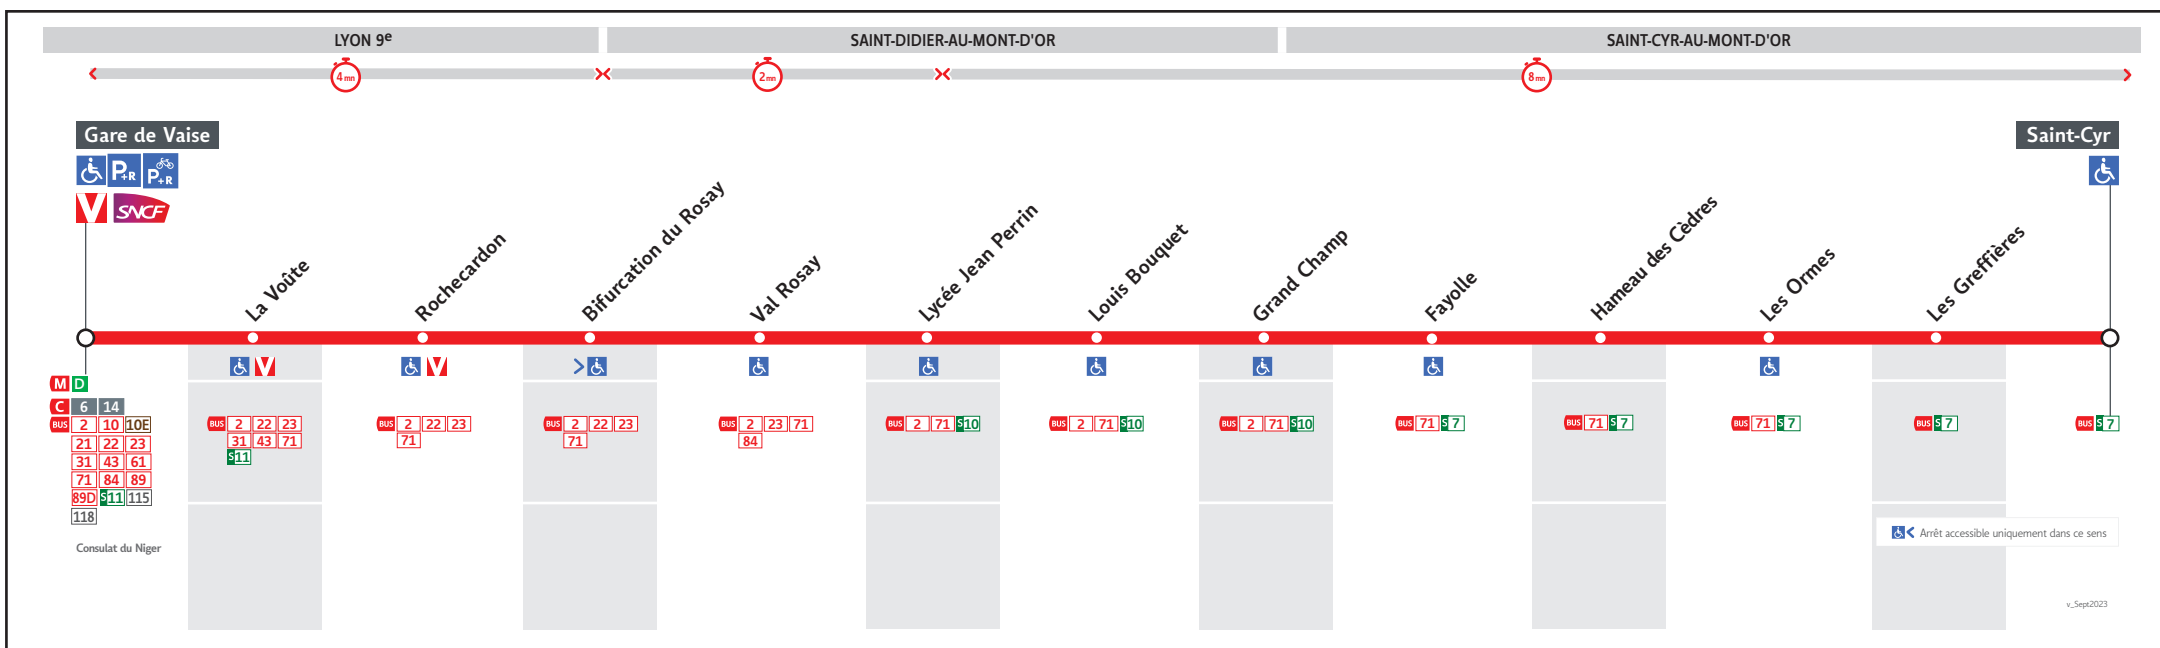

HORAIRES VACANCES SCOLAIRES 2023/2024

- du lundi 23 octobre au dimanche 5 novembre 2023
- du lundi 25 décembre 2023 au dimanche 7 janvier 2024
- du lundi 19 février au dimanche 3 mars 2024
- du lundi 15 avril au dimanche 29 avril 2024
- le vendredi 10 mai 2024

Le réseau TCL ne fonctionne pas le 1er mai

VOUS INFORMER POUR MIEUX VOYAGER