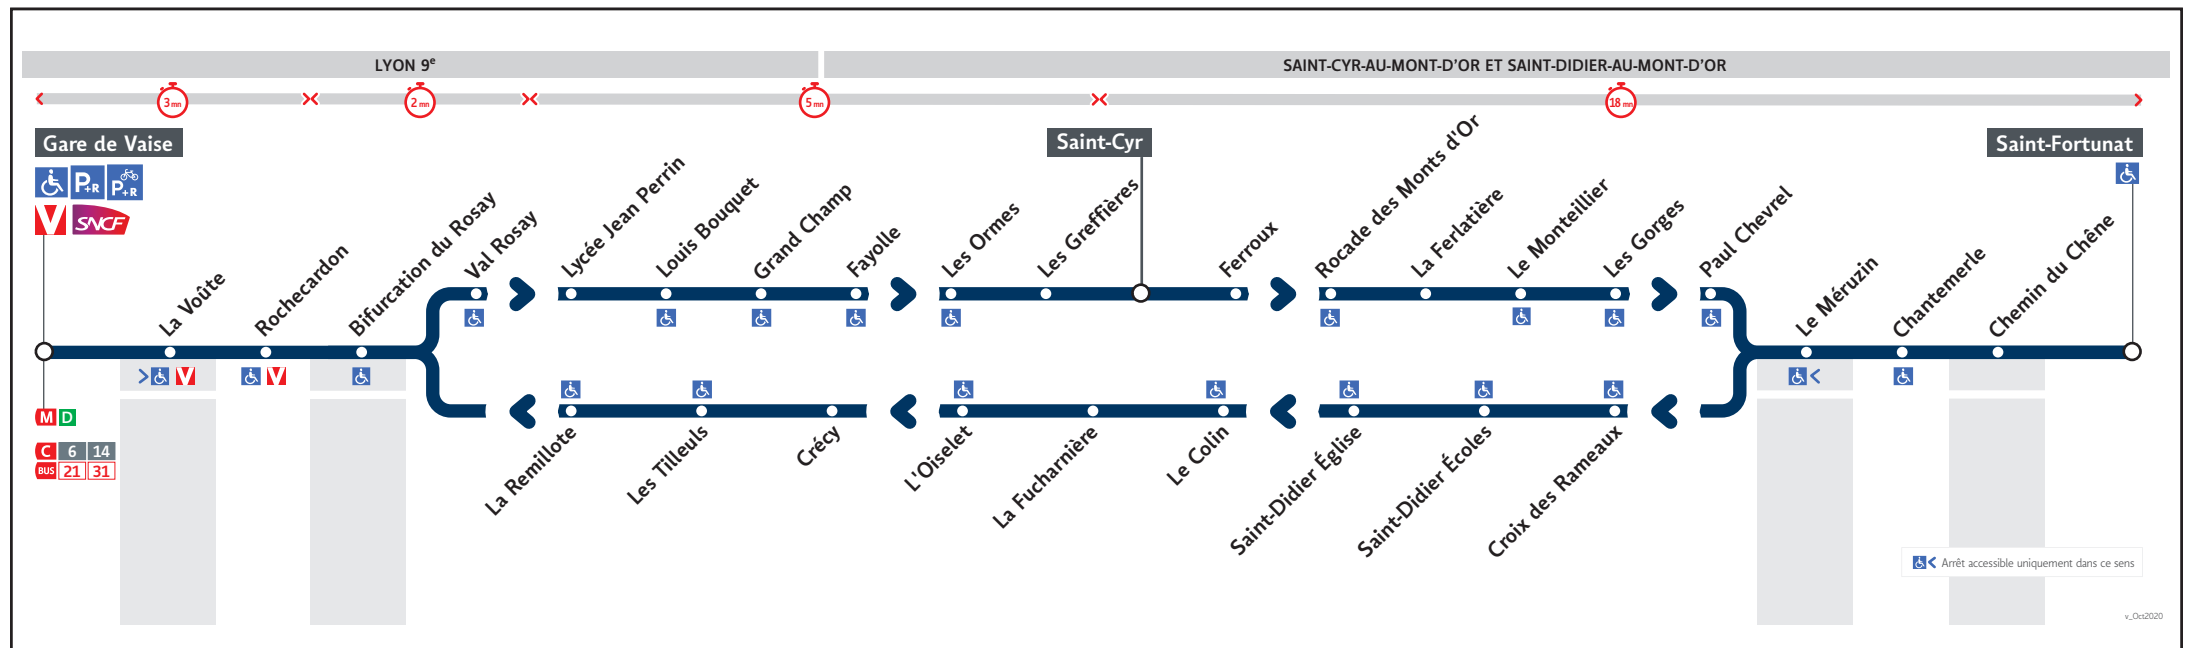

Samedi

20A-0358M

GARE DE VAISE	5.05	5.40	6.15	6.50	7.25	8.00	8.35	9.10	9.45	10.20	10.55	11.30	12.05	12.40	13.15	13.50	14.25	15.00	15.35	16.10	16.45	17.20	17.55	18.30	19.05	19.40	20.15	-	-	-	-	-	-	-	-	-	-	-	-	-	-	-	-	-	-	-	-	-			
LYCEE JEAN PERRIN	5.09	5.44	6.19	6.54	7.30	8.05	8.40	9.15	9.51	10.26	11.01	11.36	12.11	12.46	13.20	13.55	14.30	15.05	15.40	16.16	16.51	17.26	18.01	18.36	19.11	19.46	20.21	-	-	-	-	-	-	-	-	-	-	-	-	-	-	-	-	-	-	-	-	-	-	-	-
ST CYR	5.16	5.51	6.26	7.01	7.36	8.11	8.47	9.22	9.58	10.33	11.08	11.43	12.18	12.53	13.27	14.02	14.37	15.12	15.47	16.23	16.58	17.33	18.08	18.43	19.18	19.53	20.28	-	-	-	-	-	-	-	-	-	-	-	-	-	-	-	-	-	-	-	-	-	-	-	-
ST FORTUNAT	-	-	-	-	-	-	-	-	-	-	-	-	-	-	-	-	-	-	-	-	-	-	-	-	-	-	-	-	-	-	-	-	-	-	-	-	-	-	-	-	-	-	-	-	-	-	-	-	-	-	-

HORAIRES DE NUIT **BUS** 20/22

20/22

Gare de Vaise → St Fortunat

HORAIRES du 2 sept. 2023 au 14 juil. 2024

Lundi - Mardi - Jeudi - Vendredi

GARE DE VAISE	(1) 21.00	(1) 21.45	(1) 22.30	(1) 23.15	(1) 0.00
LYCEE JEAN PERRIN	21.05	21.50	22.35	23.20	0.05
ST CYR	21.11	21.56	22.41	23.26	0.11
ST FORTUNAT	21.19	22.04	22.49	23.34	0.19

(1) Par itinéraire ligne de nuit 20/22

Mercredi

GARE DE VAISE	(1) 21.00	(1) 21.45	(1) 22.30	(1) 23.15	(1) 0.00
LYCEE JEAN PERRIN	21.05	21.50	22.35	23.20	0.05
ST CYR	21.11	21.56	22.41	23.26	0.11
ST FORTUNAT	21.19	22.04	22.49	23.34	0.19