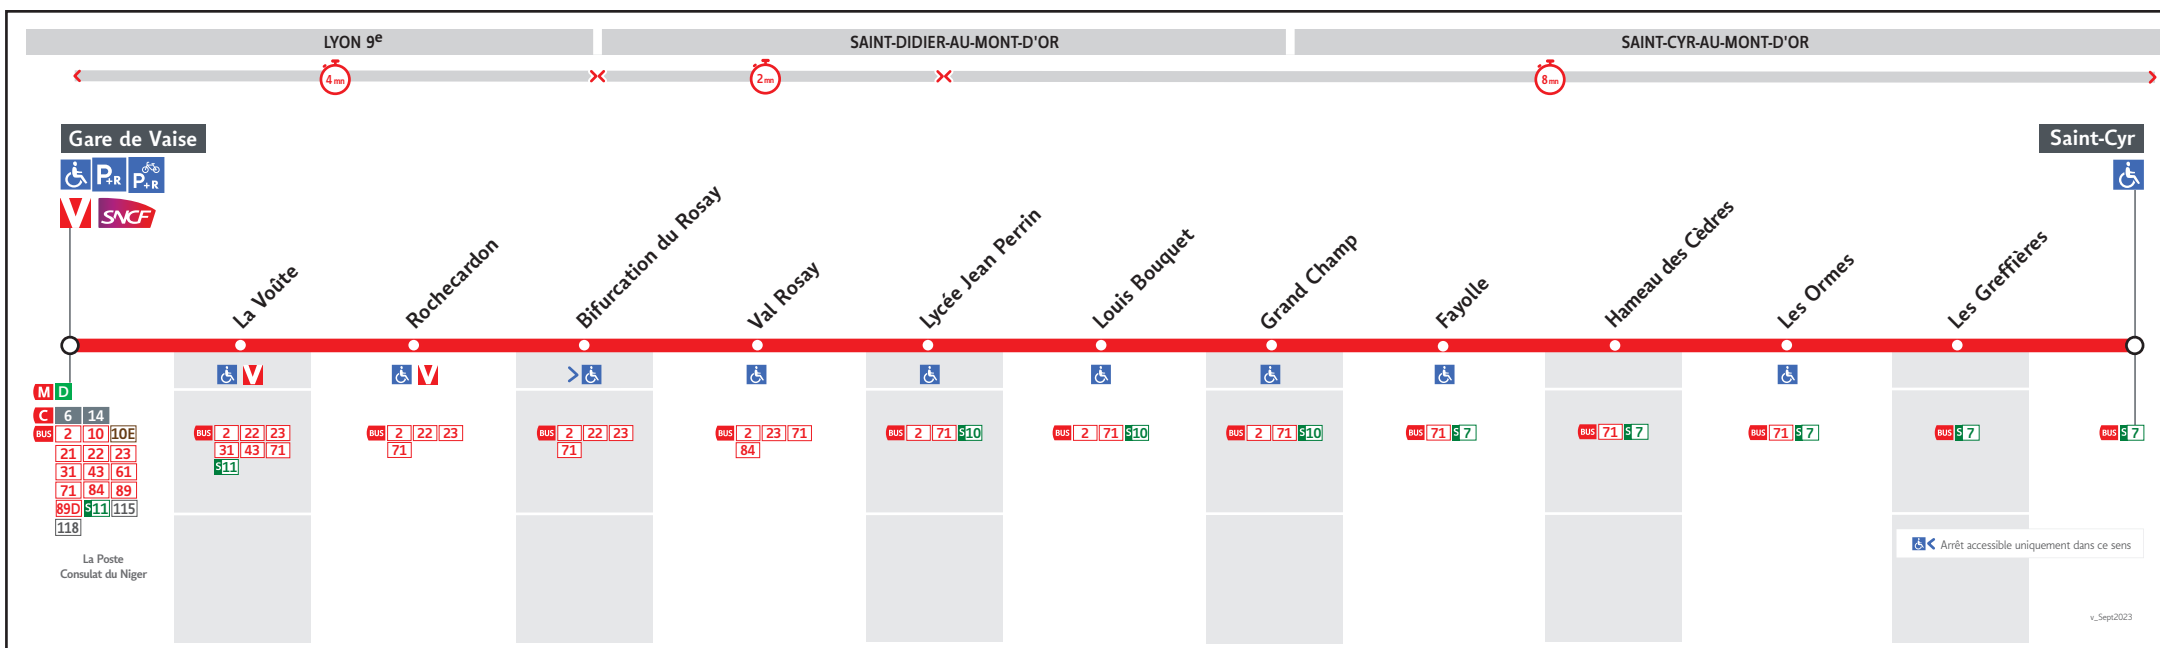

● GARE DE VAISE ↔ SAINT-CYR

HORAIRES

Valables du 2 sept. 2023 au 14 juil. 2024

Pour connaître les horaires de passage de vos lignes à un point d'arrêt précis, sur www.tcl.fr, cliquer sur et sélectionner votre ligne ou votre arrêt.

AVANT D'IMPRIMER
PENSEZ AÉRIENNER
RCS MEODIS Lyon 308 077 635
Maquette et Composition : Groupe LUMINESS

HORAIRES VACANCES SCOLAIRES 2023/2024

- du lundi 23 octobre au dimanche 5 novembre 2023
- du lundi 25 décembre 2023 au dimanche 7 janvier 2024
- du lundi 19 février au dimanche 3 mars 2024
- du lundi 15 avril au dimanche 29 avril 2024
- le vendredi 10 mai 2024

Le réseau TCL ne fonctionne pas le 1er mai

VOUS INFORMER POUR MIEUX VOYAGER

Lundi - Mardi - Jeudi - Vendredi

20A-0398M

GARE DE VAISE	5.00	5.32	6.05	6.25	6.40	6.55	7.10	7.25	7.30	7.40	7.55	8.10	8.25	8.40	8.55	9.10	9.25	9.45	10.05	10.25	10.45	11.05	11.25	11.45	12.05	12.25	12.45	13.05	13.25	13.45	14.05	14.25	14.45	15.05	15.25	15.45	16.03	16.21	16.32	16.46	17.00	17.15	17.30			
LYCEE JEAN PERRIN	5.05	5.37	6.10	6.30	6.45	7.00	7.18	7.33	7.39	7.49	8.04	8.20	8.35	8.51	9.05	9.18	9.33	9.52	10.12	10.32	10.52	11.12	11.32	11.52	12.13	12.33	12.52	13.12	13.32	13.52	14.12	14.32	14.52	15.12	15.32	15.52	16.11	16.30	16.41	16.55	17.09	17.24	17.40			
ST CYR	5.11	5.43	6.17	6.37	6.52	7.07	7.24	7.39	-	7.56	8.11	8.27	8.42	8.57	9.11	9.24	9.39	9.58	10.18	10.38	10.58	11.19	11.39	11.59	12.20	12.40	12.59	13.19	13.39	13.59	14.19	14.39	14.59	15.19	15.39	15.59	16.18	16.37	16.48	17.02	17.17	17.32	17.48			
ST FORTUNAT	-	-	-	-	-	-	-	-	-	-	-	-	-	-	-	-	-	-	-	-	-	-	-	-	-	-	-	-	-	-	-	-	-	-	-	-	-	-	-	-	-	-	-	-	-	-