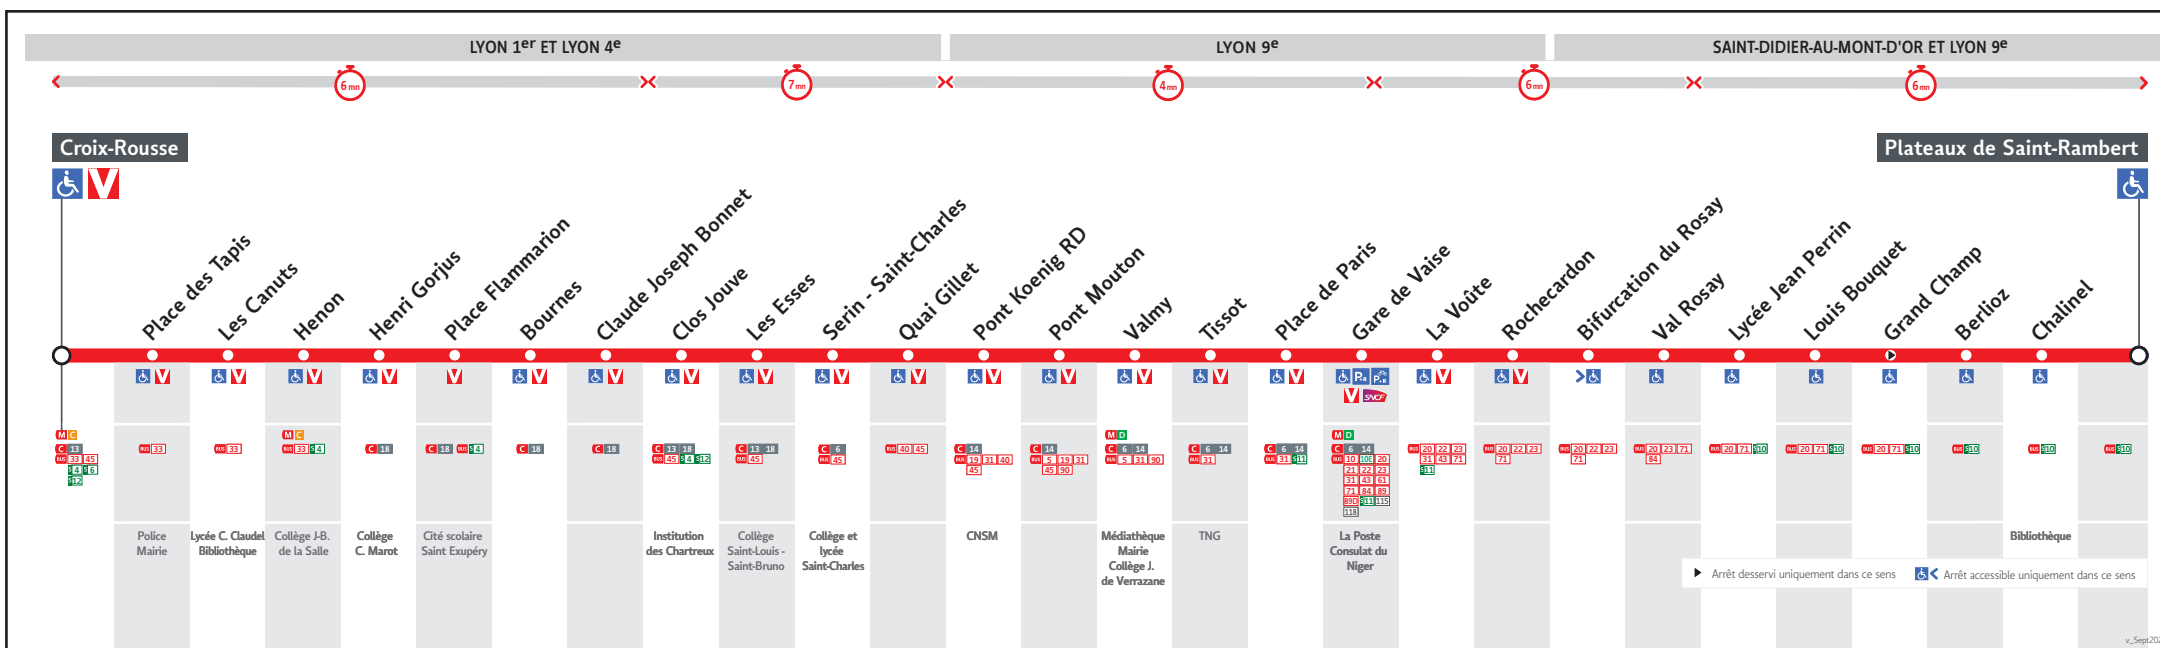

● CROIX-ROUSSE ↔ PLATEAU DE SAINT RAMBERT

HORAIRES

Valables à partir du 12 nov. 2023 au 30 juin 2024

Pour connaître les horaires de passage de vos lignes à un point d'arrêt précis, sur www.tcl.fr, cliquer sur et sélectionner votre ligne ou votre arrêt.

AVANT D'IMPRIMER,
PRÉFÉREZ L'ENVIRONNEMENT
RCS MEODIS Lyon 308 077 635
Maquette et Composition : Groupe LUMINESS

HORAIRES VACANCES SCOLAIRES 2023/2024

- du lundi 23 octobre au dimanche 5 novembre 2023
- du lundi 25 décembre 2023 au dimanche 7 janvier 2024
- du lundi 19 février au dimanche 3 mars 2024
- du lundi 15 avril au dimanche 29 avril 2024
- le vendredi 10 mai 2024

Le réseau TCL ne fonctionne pas le 1er mai

VOUS INFORMER POUR MIEUX VOYAGER