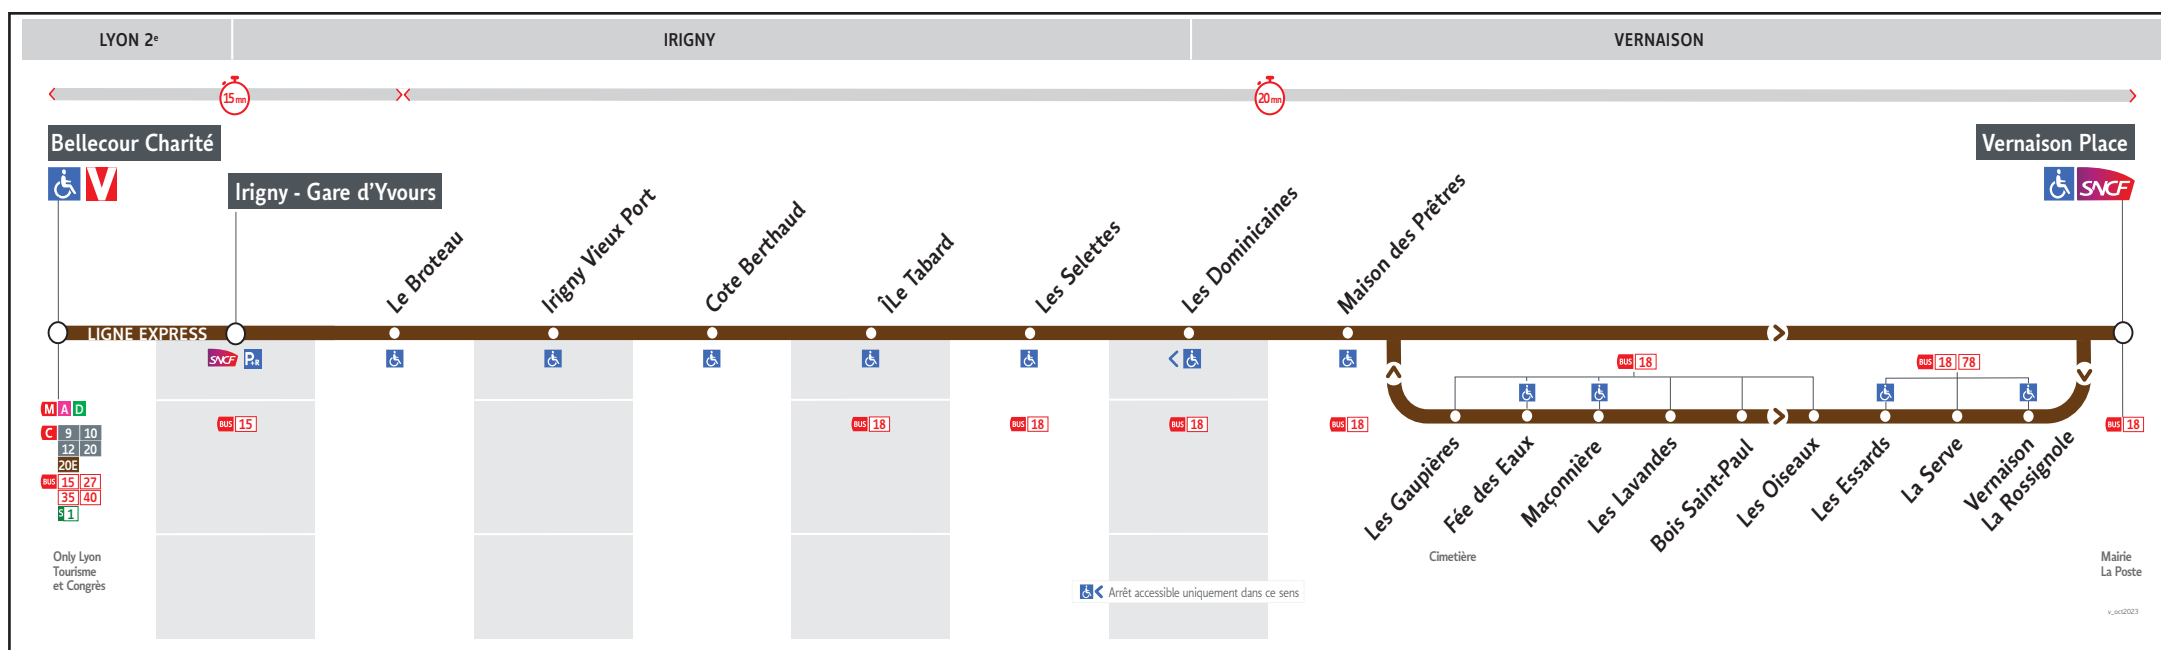

Pas de services les samedis, dimanches et jours fériés

Le réseau TCL ne fonctionne pas le 1er mai

VOUS INFORMER POUR MIEUX VOYAGER