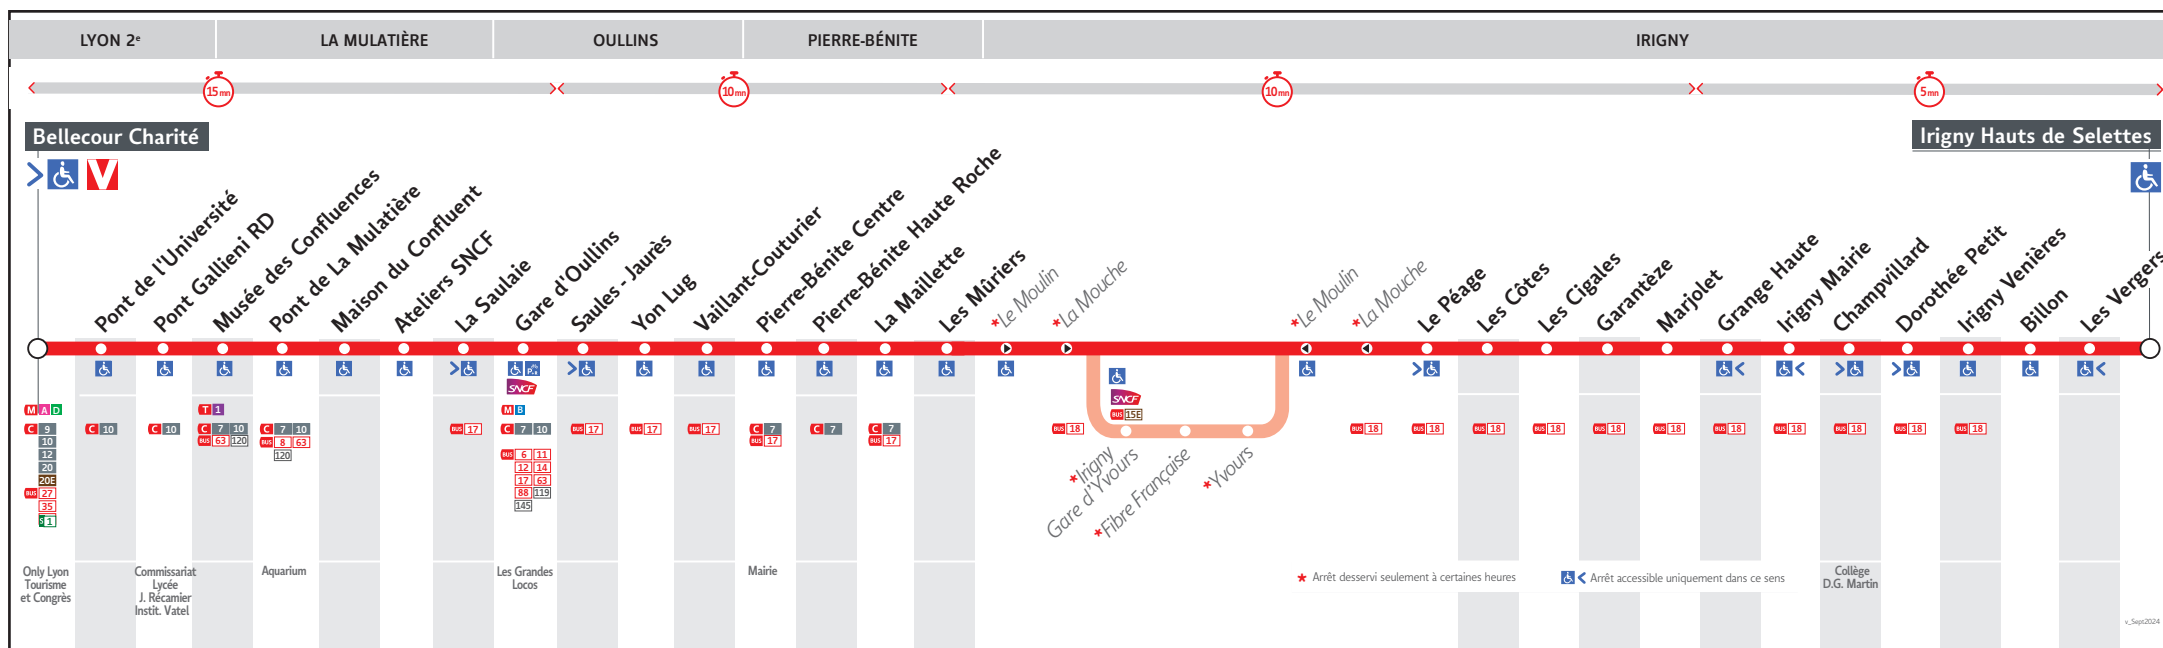

BUS 15

● BELLECOUR CHARITÉ ↔ IRIGNY HAUTS DE SELETES

HORAIRES

Valables du 31 mars au 11 mai 2025

Pour connaître les horaires de passage de vos lignes à un point d'arrêt précis, sur www.tcl.fr, cliquer sur et sélectionner votre ligne ou votre arrêt.

AVANT D'IMPRIMER, PENSEZ L'ENVIRONNEMENT
RCS MEUDIS Lyon 308 077 635
Maquette et Composition : Groupe LUMINESS

Le réseau TCL ne fonctionne pas le 1er mai

VOUS INFORMER POUR MIEUX VOYAGER

www.tcl.fr
APPLI TCL
ALLÔ TCL
04 26 10 12 12
(prix d'un appel local)
@LyonTcl
(info trafic)