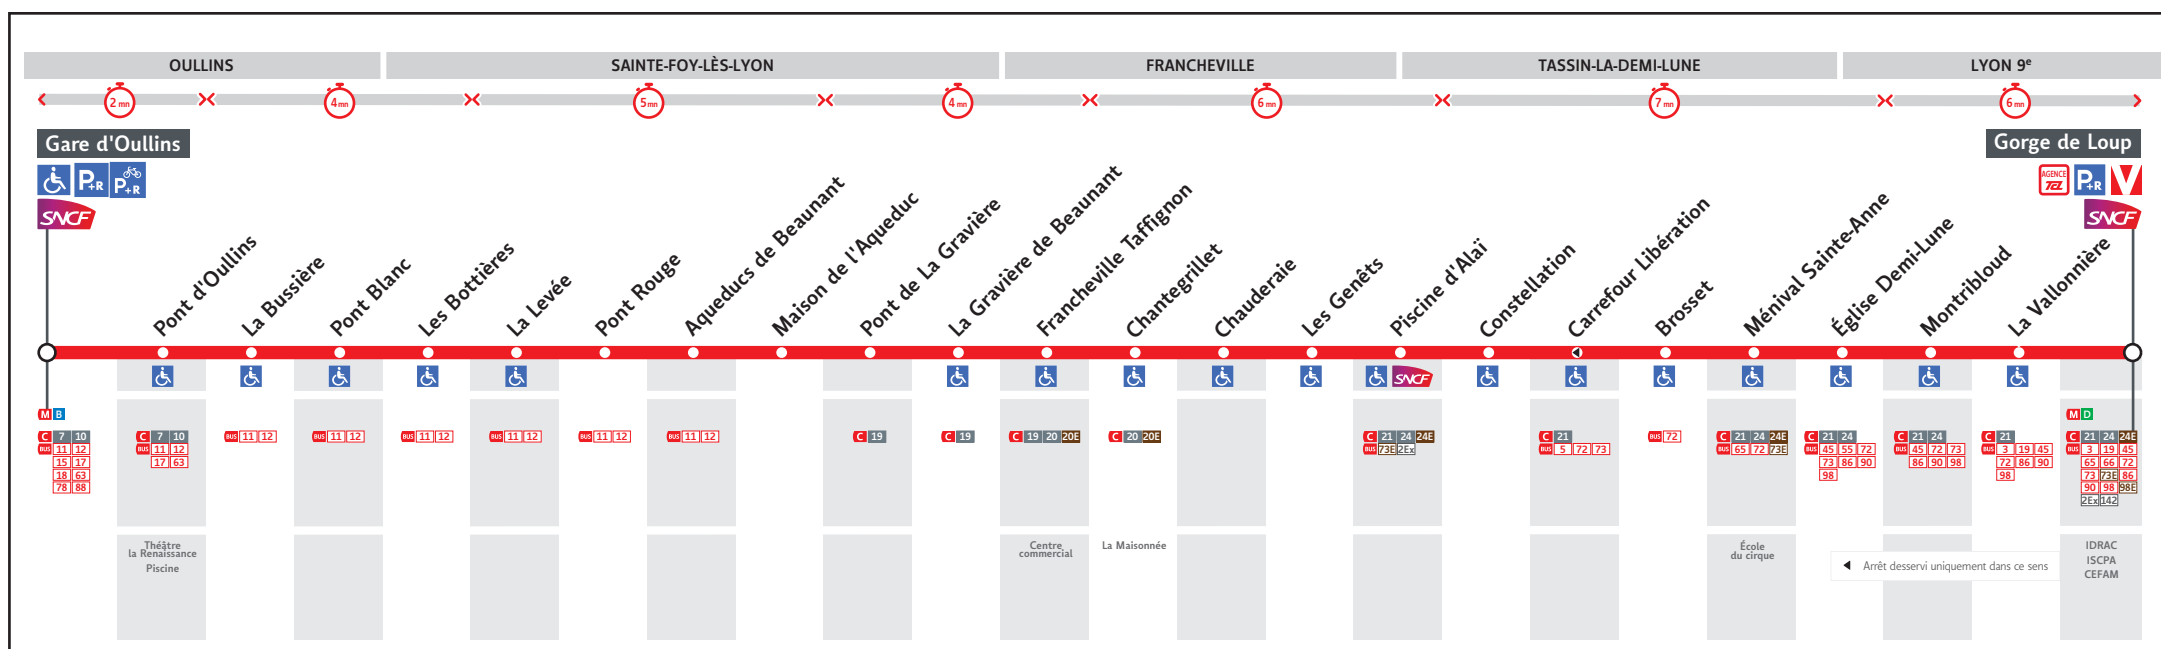

HORAIRES

DU 22 JUIN AU 1ER NOV. 2020

Ligne

BUS **14**

● GARE D'OULLINS ↔ GORGE DE LOUP

Les fiches horaires des lignes du réseau TCL sont consultables :

www.tcl.fr
m.tcl.fr

**APPLI
TCL**

ALLÔ TCL
04 26 10 12 12
(prix d'un appel local)

En agence TCL
Part-Dieu, Bellecour, La Soie, Grange
Blanche et Gorge de Loup

Dans un Relais Info Service
Part-Dieu Vilette et Gare de Vaise

Pour connaître les horaires de passage de vos lignes à un point d'arrêt précis, sur www.tcl.fr, cliquez sur dans la rubrique «SERVICES» puis sélectionnez votre ligne et choisissez votre arrêt à la rubrique «HORAIRES À L'ARRÊT»

WANT D'IMPRIMER, PENSEZ À L'ENVIRONNEMENT
RCS REQUIS Lyon 308 077 635
Maquette et Composition : Groupe JOLIVE ORMES

VOTRE AGENCE TCL *

Pour vous accompagner dans vos achats de titres de transport

Agence Gorge de Loup

Métro ligne D - Lundi au vendredi : 7h30 à 19h00
Station Gorge de Loup - Samedi : 9h00 à 18h00
56 rue Sgt Michel Berthet - Fermée le dimanche
Lyon 9ème

Consultez la liste des Points Service TCL (tabacs et diffuseurs de presse portant l'enseigne TCL) de votre commune sur www.tcl.fr ou dans les guides tarifaires disponibles en agences TCL

Le réseau TCL ne fonctionne pas le 1er mai 2020.

* Horaires susceptibles de modification y compris pendant les vacances scolaires.