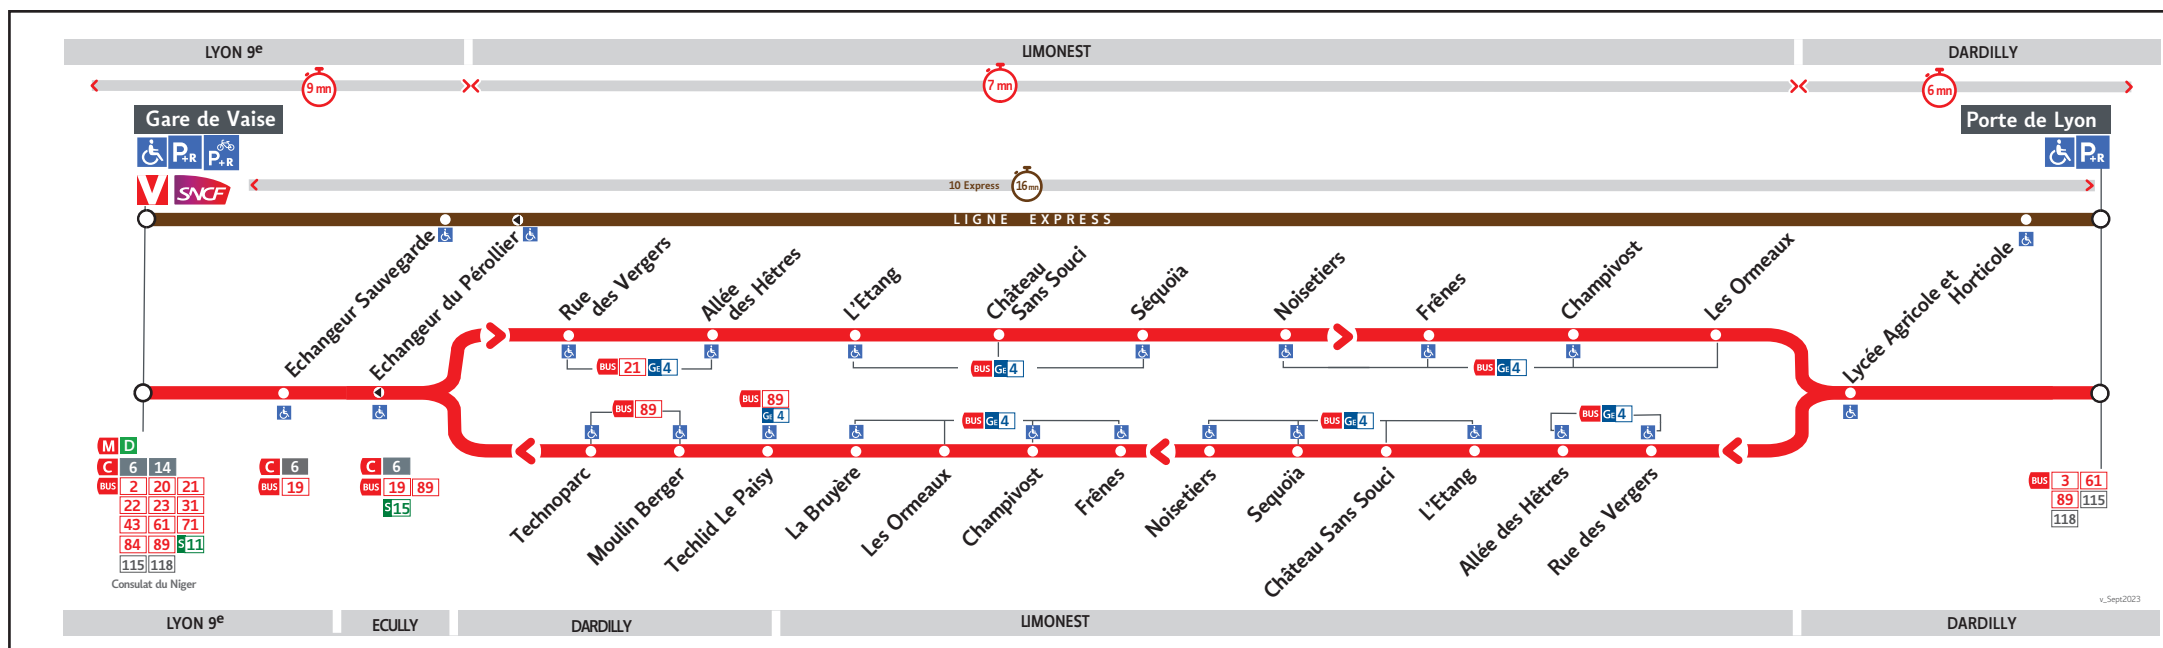

BUS 10 10E • GARE DE VAISE ↔ PORTE DE LYON

HORAIRES

Valables à partir du 4 mars au 5 juil. 2024

Pour connaître les horaires de passage de vos lignes à un point d'arrêt précis, sur www.tcl.fr, cliquer sur et sélectionner votre ligne ou votre arrêt.

HORAIRES VACANCES SCOLAIRES 2023/2024

- du lundi 23 octobre au dimanche 5 novembre 2023
- du lundi 25 décembre 2023 au dimanche 7 janvier 2024
- du lundi 19 février au dimanche 3 mars 2024
- du lundi 15 avril au dimanche 29 avril 2024
- le vendredi 10 mai 2024

Le réseau TCL ne fonctionne pas le 1er mai

VOUS INFORMER POUR MIEUX VOYAGER