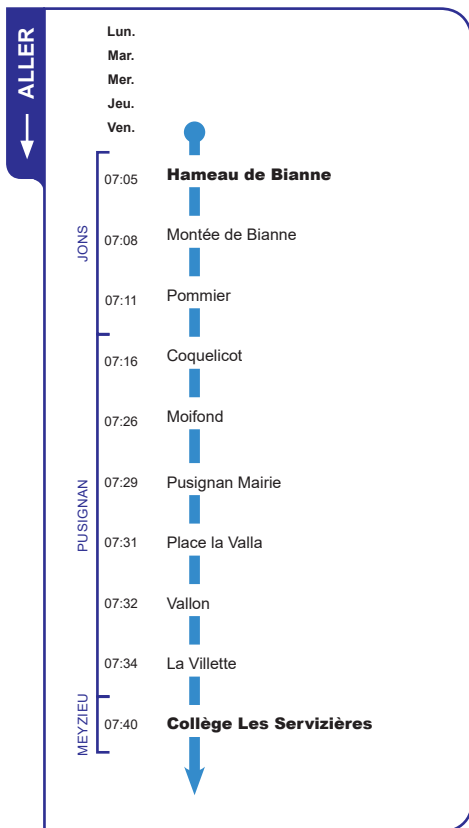

# Horaires

DU 1 SEPTEMBRE 2020 AU 6 JUILLET 2021

# LIGNE

# 323

**PUSIGNAN / JONS**

**MEYZIEU**

**COLLÈGE LES SERVIZIÈRES**

Version : JD323\_V1.0 - 31 Juillet 2020 - 13:50

Un problème météo, un incident technique sur une ligne Junior Direct ?

Vous êtes informés en temps réel par SMS.

Inscrivez-vous sur l'espace  
« **MON TCL** » sur [tcl.fr](http://tcl.fr)

**SYTRAL**

Aller

**Jons** Hameau de Bianne  
**Meyzieu** Collège Les Servièzes

**ALLÔ TCL**  
**04 26 10 12 12**  
(prix d'un appel local)