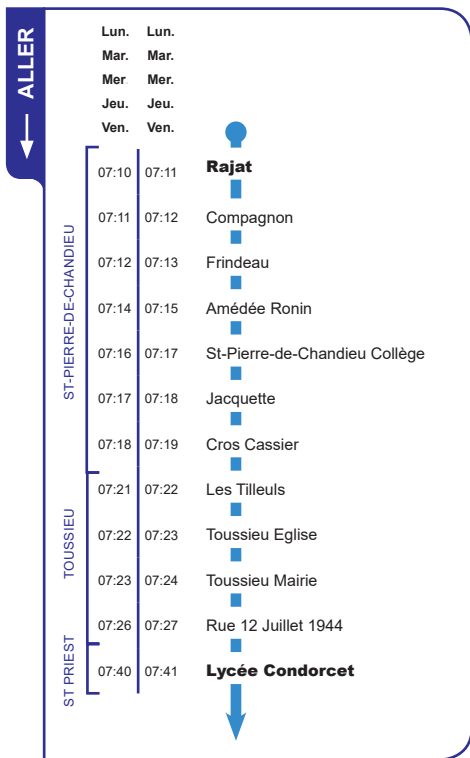

Horaires

DU 1 SEPTEMBRE 2020 AU 6 JUILLET 2021

LIGNE

28

Version : JD28_V1.0 - 30 Juillet 2020 - 11:34

Un problème météo, un incident technique sur une ligne Junior Direct ?

Vous êtes informés en temps réel par SMS.

Inscrivez-vous sur l'espace
«  MON **TCL** » sur tcl.fr

SYTRAL

Aller

St-Pierre-de-Chandieu Rajat
St Priest Lycée Condorcet

ALLÔ TCL
04 26 10 12 12
(prix d'un appel local)

TCL.fr

APPLI TCL

Retour

St Priest Lycée Condorcet St-Pierre-de-Chandieu Rajat

	Lun. Mar. Mer. Jeu. Ven.	Lun. Mar. Mer. Jeu. Ven.	Lun. Mar. Mer. Jeu. Ven.	Lun. Mar. Mer. Jeu. Ven.
Rajat	17:35	18:35	13:35	13:37
Compagnon	17:34	18:34	13:34	13:36
Frindeau	17:33	18:33	13:33	13:35
Amédée Ronin	17:31	18:31	13:31	13:33
St-Pierre-de-Chandieu Collège	17:29	18:29	13:29	13:31
Jacquette	17:28	18:28	13:28	13:30
Cros Cassier	17:27	18:27	13:27	13:29
Les Tilleuls	17:24	18:24	13:24	13:26
Toussieu Eglise	17:23	18:23	13:23	13:25
Toussieu Mairie	17:22	18:22	13:22	13:24
Rue 12 Juillet 1944	17:19	18:19	13:19	13:21
Lycée Condorcet	17:05	18:05	13:05	13:07

ST-PIERRE-DE-CHANDIEU

TOUSSIEU

ST PRIEST

↑ RETOUR