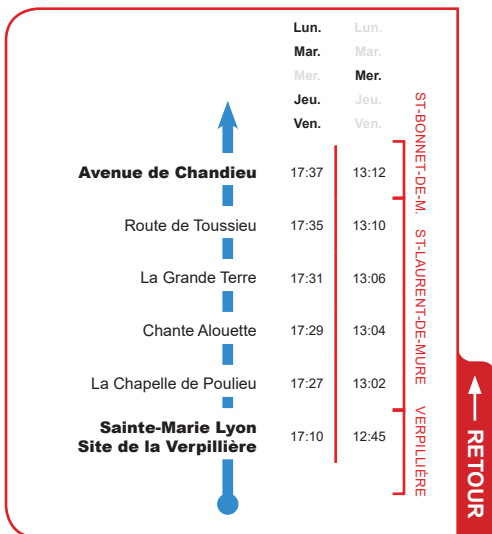

Retour B

La Verpillière Sainte-Marie Lyon
St-Bonnet-de-Mure Avenue de Chandieu

ALLÔ TCL
04 26 10 12 12
(prix d'un appel local)

TCL.fr

APPLI TCL