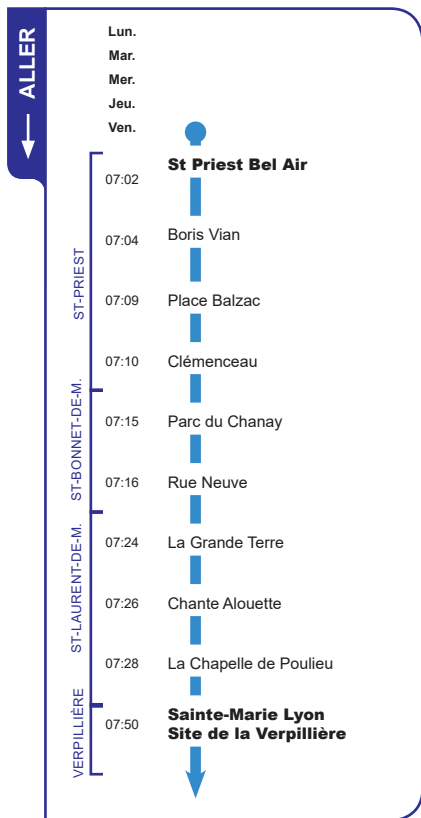

Horaires

DU 1 SEPTEMBRE 2020 AU 6 JUILLET 2021

LIGNE

253

- **ST-PRIEST / ST-BONNET DE MURE**
- **ST-LAURENT-DE-MURE**
- **LA VERPILLIÈRE**
SAINTE-MARIE LYON
SITE DE LA VERPILLIÈRE

Version : JD253 V1.2_V1.2 - 05 Août 2020 - 17:02

Un problème météo, un incident technique sur une ligne Junior Direct ?

Vous êtes informés en temps réel par SMS.

Inscrivez-vous sur l'espace
« **MON TCL** » sur tcl.fr

SYTRAL

Aller A

St-Priest St Priest Bel Air
La Verpillière Sainte-Marie Lyon

ALLÔ TCL
04 26 10 12 12
(prix d'un appel local)

TCL.fr

APPLI TCL

Retour A
La Verpillière Sainte-Marie Lyon
St-Priest St Priest Bel Air

	Lun.	Lun.
	Mar.	Mar.
	Mer.	Mer.
	Jeu.	Jeu.
	Ven.	Ven.
St Priest Bel Air	17:54	13:29
Boris Vian	17:52	13:27
Place Balzac	17:47	13:22
Clémenceau	17:46	13:21
Parc du Chanay	17:41	13:16
Rue Neuve	17:39	13:14
La Grande Terre	17:31	13:06
Chante Alouette	17:29	13:04
La Chapelle de Poulieu	17:27	13:02
Sainte-Marie Lyon Site de la Verpillière	17:10	12:45

ST-PIRIEST
 ST-BONNET-DE-M.
 ST-LAURENT-DE-M.
 VERPILLIÈRE

RETOUR

Aller B

St-Bonnet-de-Mure Avenue de Chandieu
La Verpillière Sainte-Marie Lyon

ALLÔ TCL
04 26 10 12 12
(prix d'un appel local)

TCL.fr

APPLI TCL