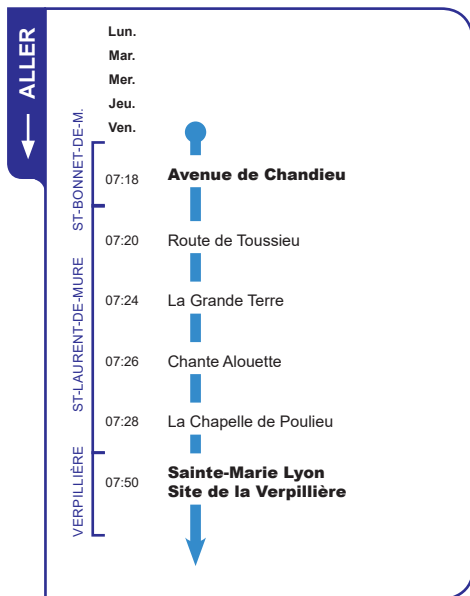

Horaires

DU 1 SEPTEMBRE 2020 AU 6 JUILLET 2021

LIGNE

253

- **ST-PRIEST / ST-BONNET DE MURE**
- **ST-LAURENT-DE-MURE**
- **LA VERPILLIÈRE**
SAINTE-MARIE LYON
SITE DE LA VERPILLIÈRE

Version : JD253 V1.2_V1.2 - 05 Août 2020 - 17:02

Un problème météo, un incident technique sur une ligne Junior Direct ?

Vous êtes informés en temps réel par SMS.

Inscrivez-vous sur l'espace
« **MON TCL** » sur tcl.fr

SYTRAL

Aller A

St-Priest St Priest Bel Air
La Verpillière Sainte-Marie Lyon

ALLÔ TCL
04 26 10 12 12
(prix d'un appel local)

TCL.fr

APPLI TCL

Retour A
La Verpillière Sainte-Marie Lyon
St-Priest St Priest Bel Air

	Lun.	Lun.
	Mar.	Mar.
	Mer.	Mer.
	Jeu.	Jeu.
	Ven.	Ven.
St Priest Bel Air	17:54	13:29
Boris Vian	17:52	13:27
Place Balzac	17:47	13:22
Clémenceau	17:46	13:21
Parc du Chanay	17:41	13:16
Rue Neuve	17:39	13:14
La Grande Terre	17:31	13:06
Chante Alouette	17:29	13:04
La Chapelle de Poulieu	17:27	13:02
Sainte-Marie Lyon Site de la Verpillière	17:10	12:45

ST-PIRIEST
 ST-BONNET-DE-M.
 ST-LAURENT-DE-M.
 VERPILLIÈRE

RETOUR

Aller B

St-Bonnet-de-Mure Avenue de Chandieu
La Verpillière Sainte-Marie Lyon

ALLÔ TCL
04 26 10 12 12
(prix d'un appel local)

TCL.fr

APPLI TCL