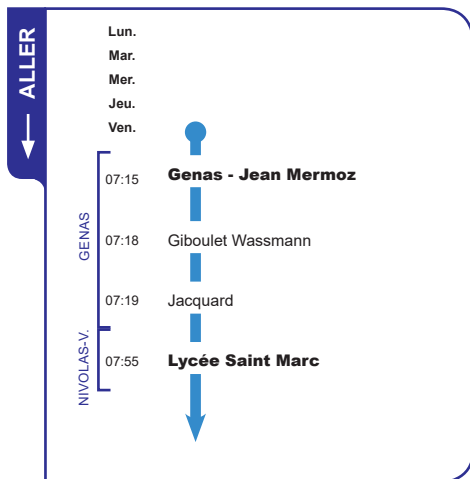

	Lun.	Lun.
	Mar.	Mar.
	Mer.	Mer.
	Jeu.	Jeu.
	Ven.	Ven.
Bornicat	17:39	12:43
Carnot	17:36	12:41
Place du Vercors	17:35	12:40
Parc du Chanay	17:30	12:34
St Bonnet de Mure Centre	17:27	12:30
St Laurent de Mure Centre	17:24	12:26
Lycée Saint Marc	16:55	12:05

GENAS

ST-BONNET-DE-M.

ST-LAURENT-DE-M.

NIVOLAS-V.

↑ RETOUR

Aller D

Genas - Jean Mermoz
Nivolas-Vermelle Lycée Saint Marc

ALLÔ TCL
04 26 10 12 12
(prix d'un appel local)

TCL.fr

APPLI TCL

Retour D

Nivolas-Vermelle Lycée Saint Marc
Genas - Jean Mermoz

	Lun.	Lun.
	Mar.	Mar.
	Mer.	Mer.
	Jeu.	Jeu.
	Ven.	Ven.
Genas - Jean Mermoz	17:30	12:40
Jacquard	17:28	12:38
Giboulet Wassmann	17:27	12:37
Lycée Saint Marc	16:55	12:05