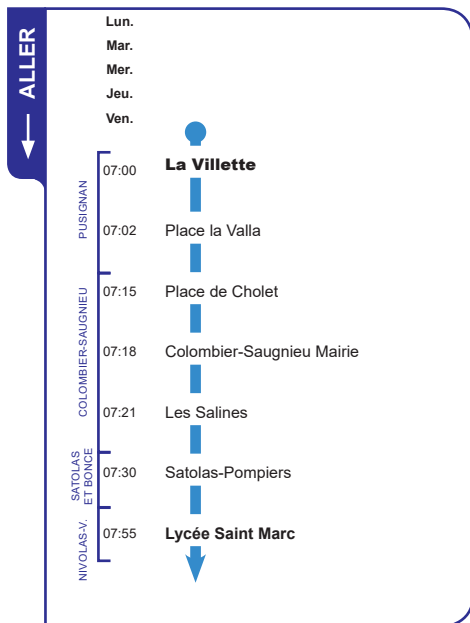

Horaires

DU 1 SEPTEMBRE 2020 AU 6 JUILLET 2021

LIGNE

25

GENAS / PUSIGNAN

SATOLAS-ET-BONCE

NIVOLAS-VERMELLE
LYCÉE SAINT MARC

Version : JD25 V1.1_V1.1 - 04 Septembre 2020 - 10:43

Un problème météo, un incident technique sur une ligne Junior Direct ?

Vous êtes informés en temps réel par SMS.

Inscrivez-vous sur l'espace
«  MON **TCL** » sur tcl.fr

SYTRAL

Aller A

Pusignan La Villette
Nivolas-Vermelle Lycée Saint Marc

ALLÔ TCL
04 26 10 12 12
(prix d'un appel local)

TCL.fr

APPLI TCL

Retour A

Nivolas-Vermelle Lycée Saint Marc
Pusignan La Villette

ALLÔ TCL
04 26 10 12 12
(prix d'un appel local)

TCL.fr

APPLI TCL

Aller B

Genas Ratabizet
Nivolas-Vermelle Lycée Saint Marc

ALLÔ TCL
04 26 10 12 12
(prix d'un appel local)

TCL.fr

APPLI TCL

Retour B

Nivolas-Vermelle Lycée Saint Marc
Genas Ratabizet

	Lun.	Lun.
	Mar.	Mar.
	Mer.	Mer.
	Jeu.	Jeu.
	Ven.	Ven.
Ratabizet	17:32	12:42
Forum	17:30	12:40
Genas Place République	17:29	12:39
Danton/République	17:28	12:38
Lycée Saint Marc	16:55	12:05