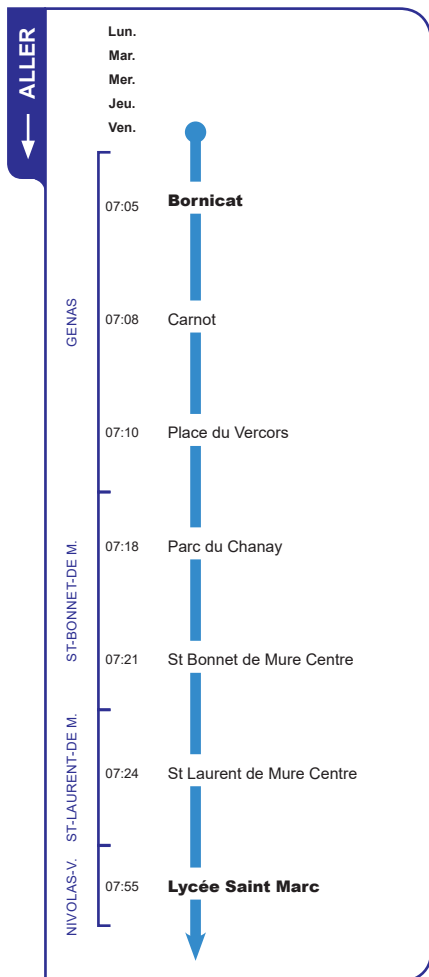

Un problème météo, un incident technique sur une ligne Junior Direct ?

Vous êtes informés en temps réel par SMS.

Inscrivez-vous sur l'espace
«  MON **TCL** » sur tcl.fr

SYTRAL

Aller A

Pusignan La Villette
Nivolas-Vermelle Lycée Saint Marc

Aller B

Genas Ratabizet
Nivolas-Vermelle Lycée Saint Marc

ALLÔ TCL
04 26 10 12 12
(prix d'un appel local)

TCL.fr

APPLI TCL

Retour B

Nivolas-Vermelle Lycée Saint Marc
Genas Ratabizet

	Lun.	Lun.
	Mar.	Mar.
	Mer.	Mer.
	Jeu.	Jeu.
	Ven.	Ven.
Ratabizet	17:32	12:42
Forum	17:30	12:40
Genas Place République	17:29	12:39
Danton/République	17:28	12:38
Lycée Saint Marc	16:55	12:05

GENAS
NIVOLAS-V.
RETOUR

Aller C

Genas Bornicat
Nivolas-Vermelle Lycée Saint Marc

ALLÔ TCL
04 26 10 12 12
(prix d'un appel local)

TCL.fr

APPLI TCL

Retour C

Nivolas-Vermelle Lycée Saint Marc
Genas Bornicat

	Lun.	Lun.
	Mar.	Mar.
	Mer.	Mer.
	Jeu.	Jeu.
	Ven.	Ven.
Bornicat	17:39	12:43
Carnot	17:36	12:41
Place du Vercors	17:35	12:40
Parc du Chanay	17:30	12:34
St Bonnet de Mure Centre	17:27	12:30
St Laurent de Mure Centre	17:24	12:26
Lycée Saint Marc	16:55	12:05