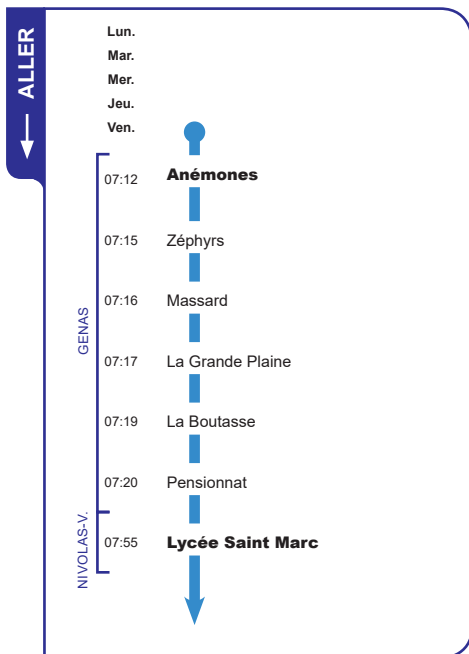

	Lun.	Lun.
	Mar.	Mar.
	Mer.	Mer.
	Jeu.	Jeu.
	Ven.	Ven.
Bornicat	17:39	12:43
Carnot	17:36	12:41
Place du Vercors	17:35	12:40
Parc du Chanay	17:30	12:34
St Bonnet de Mure Centre	17:27	12:30
St Laurent de Mure Centre	17:24	12:26
Lycée Saint Marc	16:55	12:05

TCL.fr

APPLI TCL

Retour D

Nivolas-Vermelle Lycée Saint Marc
Genas - Jean Mermoz

	Lun.	Lun.
	Mar.	Mar.
	Mer.	Mer.
	Jeu.	Jeu.
	Ven.	Ven.
Genas - Jean Mermoz	17:30	12:40
Jacquard	17:28	12:38
Giboulet Wassmann	17:27	12:37
Lycée Saint Marc	16:55	12:05

GENAS

NIVOLAS-V.

RETOUR

ALLÔ TCL
04 26 10 12 12
(prix d'un appel local)

TCL.fr

APPLI TCL

Aller E

Genas Anémones
Nivolas-Vermelle Lycée Saint Marc

ALLÔ TCL
04 26 10 12 12
(prix d'un appel local)

TCL.fr

APPLI TCL

Retour E

Nivolas-Vermelle Lycée Saint Marc
Genas Anémones

	Lun.	Lun.
	Mar.	Mar.
	Mer.	Mer.
	Jeu.	Jeu.
	Ven.	Ven.
Anémones	17:38	12:48
Zéphyr	17:35	12:45
Massard	17:34	12:44
La Grande Plaine	17:33	12:43
La Boutasse	17:31	12:41
Pensionnat	17:30	12:40
Lycée Saint Marc	16:55	12:05