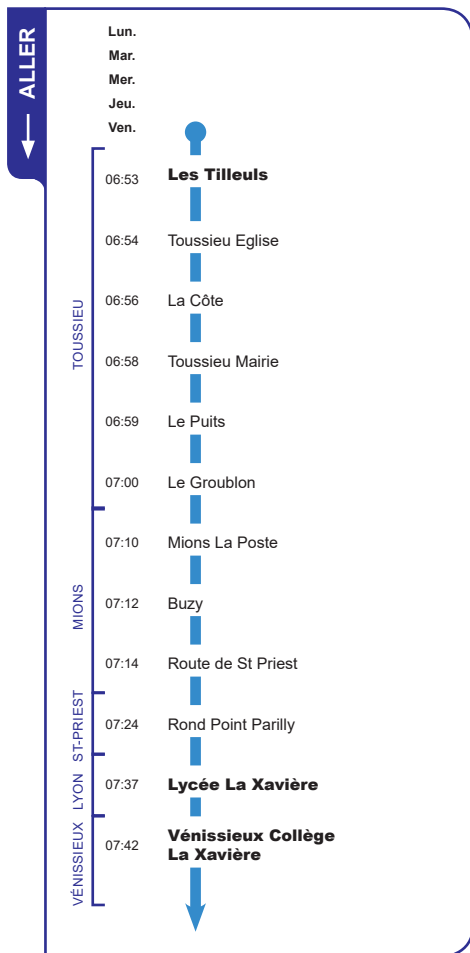

Horaires

DU 1 SEPTEMBRE 2020 AU 6 JUILLET 2021

LIGNE

195

Version : JD195_V1.0 - 30 Juillet 2020 - 09:27

Un problème météo, un incident technique sur une ligne Junior Direct ?

Vous êtes informés en temps réel par SMS.

Retour A

Lyon Lycée La Xavière - Vénissieux Collège La Xavière St-Pierre-de-Chandieu Rajat

	Lun. Mar. Jeu. Ven.	Mer.		
Rajat	17:37	12:52	ST-PIERRE-DE-CHANDIEU	
Compagnon	17:36	12:51		
Frindeau	17:34	12:49		
Amédée Ronin	17:32	12:47		
St-Pierre-de-Chandieu Collège	17:31	12:46		
Jacquette	17:29	12:44		
Cros Cassier	17:28	12:43		
Les Tilleuls	17:23	12:38		TOUSSIEU
Toussieu Eglise	17:22	12:37		
La Côte	17:20	12:35		
Toussieu Mairie	17:18	12:33		
Le Puits	17:18	12:33		
Le Groublon	17:17	12:32	MIONS	
Jules Vallès	17:13	12:28		
Blériot	17:12	12:27		
Victor Hugo	17:11	12:26		
Mions La Poste	17:07	12:22		
Buzy	17:05	12:20	ST-PIERRE-DE-CHANDIEU	
Route de St-Priest	17:03	12:18		
Rond Point Parilly	16:52	12:07		
Vénissieux Collège La Xavière	16:40	11:55	LYON VÉNISSIEUX	

↑ RETOUR

ALLÔ TCL
04 26 10 12 12
(prix d'un appel local)

TCL.fr

APPLI TCL

Aller B

Toussieu Les Tilleuls
Lyon Lycée La Xavière
Vénissieux Collège La Xavière

Retour B

Venissieux Collège La Xavière - Lyon Lycée La Xavière
Toussieu Les Tilleuls

	Lun. Mar. Jeu. Ven.	Mer.	
Rajat	18:23	13:38	ST-PIERRE-DE-CHANDIEU
Compagnon	18:22	13:37	
Frindeau	18:20	13:35	
Amédée Ronin	18:18	13:33	
St-Pierre-de-Chandieu Collège	18:17	13:32	
Jacquette	18:15	13:30	TOUSSEIU
Cros Cassier	18:14	13:29	
Les Tilleuls	18:09	13:24	
Toussieu Eglise	18:08	13:23	
La Côte	18:06	13:21	
Toussieu Mairie	18:04	13:19	MIONS
Le Puits	18:04	13:19	
Le Groublon	18:03	13:18	
Jules Vallès	17:59	13:14	
Blériot	17:58	13:13	
Victor Hugo	17:57	13:12	ST-PIERRE-DE-CHANDIEU
Mions La Poste	17:53	13:08	
Buzy	17:51	13:06	
Route de St-Priest	17:49	13:04	
Rond Point Parilly	17:38	12:53	
Lycée La Xavière	17:25	12:40	ST-PIERRE-DE-CHANDIEU LYON VENISSIEUX