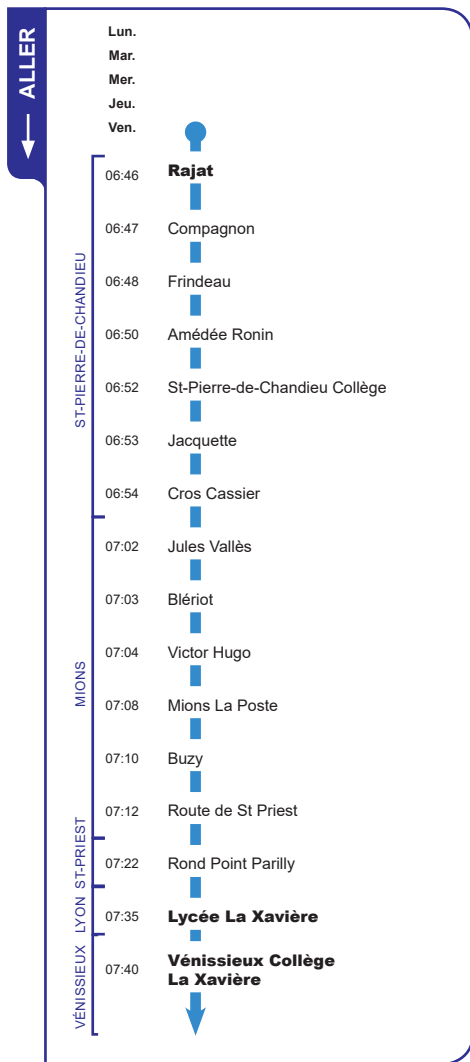

Horaires

DU 1 SEPTEMBRE 2020 AU 6 JUILLET 2021

LIGNE

195

Version : JD195_V1.0 - 30 Juillet 2020 - 09:27

Un problème météo, un incident technique sur une ligne Junior Direct ?

Vous êtes informés en temps réel par SMS.

Inscrivez-vous sur l'espace « MON TCL » sur tcl.fr

SYTRAL

ALLER A

St-Pierre-de-Chandieu Rajat
Lyon Lycée La Xavière
Vénissieux Collège La Xavière

ALLÔ TCL
04 26 10 12 12
(prix d'un appel local)

TCL.fr

APPLI TCL

Retour A

Lyon Lycée La Xavière - Vénissieux Collège La Xavière St-Pierre-de-Chandieu Rajat

	Lun. Mar. Jeu. Ven.	Mer.		
Rajat	17:37	12:52	ST-PIERRE-DE-CHANDIEU	
Compagnon	17:36	12:51		
Frindeau	17:34	12:49		
Amédée Ronin	17:32	12:47		
St-Pierre-de-Chandieu Collège	17:31	12:46		
Jacquette	17:29	12:44		
Cros Cassier	17:28	12:43		
Les Tilleuls	17:23	12:38		TOUSSIEU
Toussieu Eglise	17:22	12:37		
La Côte	17:20	12:35		
Toussieu Mairie	17:18	12:33		
Le Puits	17:18	12:33		
Le Groublon	17:17	12:32	MIONS	
Jules Vallès	17:13	12:28		
Blériot	17:12	12:27		
Victor Hugo	17:11	12:26		
Mions La Poste	17:07	12:22		
Buzy	17:05	12:20	ST-PIERRE-DE-CHANDIEU	
Route de St-Priest	17:03	12:18		
Rond Point Parilly	16:52	12:07		
Vénissieux Collège La Xavière	16:40	11:55	LYON VÉNISSIEUX	

	Lun. Mar. Jeu. Ven.	Mer.	
Rajat	18:23	13:38	ST-PIERRE-DE-CHANDIEU
Compagnon	18:22	13:37	
Frindeau	18:20	13:35	
Amédée Ronin	18:18	13:33	
St-Pierre-de-Chandieu Collège	18:17	13:32	
Jacquette	18:15	13:30	TOUSSEIU
Cros Cassier	18:14	13:29	
Les Tilleuls	18:09	13:24	
Toussieu Eglise	18:08	13:23	
La Côte	18:06	13:21	
Toussieu Mairie	18:04	13:19	MIONS
Le Puits	18:04	13:19	
Le Groublon	18:03	13:18	
Jules Vallès	17:59	13:14	
Blériot	17:58	13:13	
Victor Hugo	17:57	13:12	ST-PIERRE-DE-CHANDIEU
Mions La Poste	17:53	13:08	
Buzy	17:51	13:06	
Route de St-Priest	17:49	13:04	
Rond Point Parilly	17:38	12:53	
Lycée La Xavière	17:25	12:40	ST-PIERRE-DE-CHANDIEU LYON VENISSIEUX