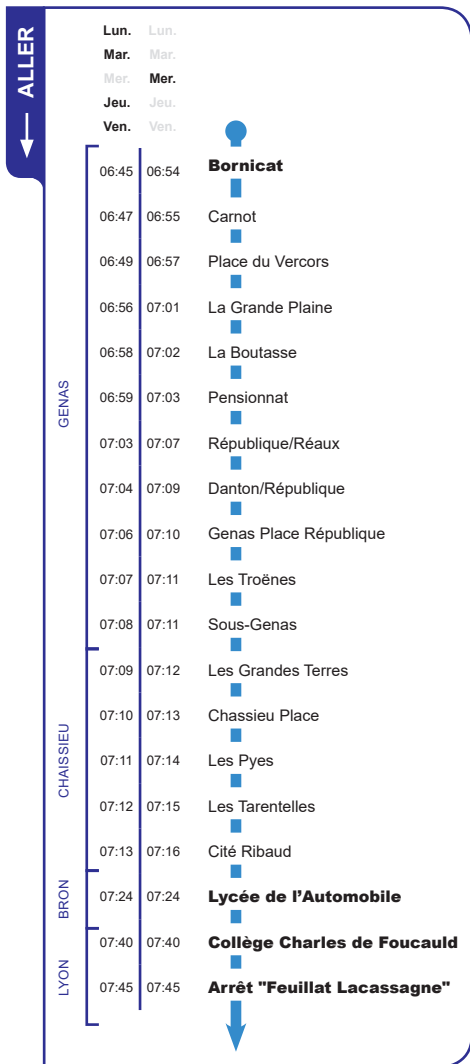

Horaires

DU 1 SEPTEMBRE 2020 AU 6 JUILLET 2021

LIGNE

130

GENAS

BRON

LYCÉE DE L'AUTOMOBILE

LYON 3

COLLÈGE CHARLES DE FOUCAULD
LYCÉE CHARLES DE FOUCAULD

Version : JD130_V1.0 - 30 Juillet 2020 - 11:49

Un problème météo, un incident technique
sur une ligne Junior Direct ?

Vous êtes informés en temps réel par SMS.

Inscrivez-vous sur l'espace
«  MON TCL » sur tcl.fr

SYTRAL

Aller

Genas Bornicat
Bron Lycée de L'Automobile
Lyon 3 Collège Charles de Foucauld
 Lycée Charles de Foucauld

ALLÔ TCL
 04 26 10 12 12
 (prix d'un appel local)

TCL.fr

APPLI TCL

Retour

Lyon 3 Collège Charles de Foucauld
Lycée Charles de Foucauld
Bron Lycée de L'Automobile
Genas Bornicat

	Lun.	Lun.
	Mar.	Mar.
	Mer.	Mer.
	Jeu.	Jeu.
	Ven.	Ven.
Bornicat	17:56	13:02
Carnot	17:53	12:59
Place du Vercors	17:52	12:58
La Grande Plaine	17:50	12:55
La Boutasse	17:47	12:53
Pensionnat	17:46	12:52
République/Réaux	17:44	12:46
Danton/République	17:43	12:44
Genas Place République	17:42	12:43
Les Troènes	17:41	12:38
Sous-Genas	17:40	12:37
Les Grandes Terres	17:39	12:36
Chassieu Place	17:38	12:35
Les Pyes	17:37	12:34
Les Tarentelles	17:36	12:33
Cité Ribaud	17:35	12:32
Lycée de L'Automobile	17:12	12:22
Arrêt "Feuillat Lacassagne"	17:05	12:15
Collège Charles de Foucauld	17:00	12:10