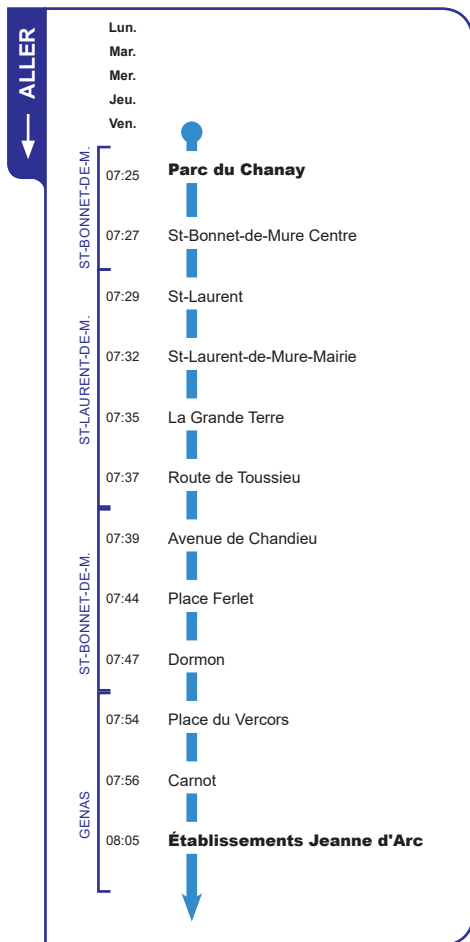

Aller

Saint-Bonnet-de-Mure Parc du Chanay
Genas Établissements Jeanne d'Arc

ALLÔ TCL
04 26 10 12 12
(prix d'un appel local)

TCL.fr

APPLI TCL