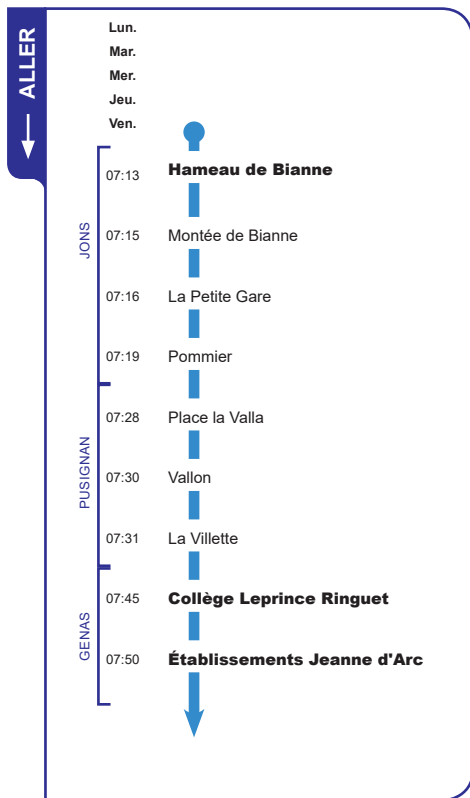

# 127

**MEYZIEU**

**JONAGE**

**JONS**

**PUSIGNAN**

**GENAS**

COLLÈGE LEPRINCE RINGUET  
ÉTABLISSEMENTS JEANNE D'ARC

Version : JD127\_V1.0 - 30 Juillet 2020 - 11:41

Un problème météo, un incident technique  
sur une ligne Junior Direct ?

Vous êtes informés en temps réel par SMS.

Inscrivez-vous sur l'espace  
« **MON TCL** » sur [tcl.fr](http://tcl.fr)

**SYTRAL**

Aller

**Jons** Hameau de Bianne  
**Genas** Collège Leprince Ringuet  
Établissements Jeanne d'Arc

**ALLÔ TCL**  
**04 26 10 12 12**  
(prix d'un appel local)

TCL.fr

APPLI TCL

## Retour

**Genas** Collège Leprince Ringuet  
Établissements Jeanne d'Arc  
**Mezzieu** Mezzieu ZI

	Lun.	Lun.	Lun.	
	Mar.	Mar.	Mar.	
	Mer.	Mer.	Mer.	
	Jeu.	Jeu.	Jeu.	
	Ven.	Ven.	Ven.	
<b>Mezzieu ZI</b>	-	17:57	-	MEZZIEU
Jonage Jules Verne	-	17:51	-	
Jonage Pradel	-	17:50	-	
Jonage Combes	-	17:48	-	
Les Biesses	-	17:46	-	
Jonage Lavoir	-	17:44	-	
Jonage Château des Marres	-	17:41	-	JONAGE
Hameau de Bianne	16:35	17:35	12:45	
Route de Bianne	16:33	17:33	12:43	JONS
La Petite Gare	16:32	17:32	12:42	
Pommier	16:29	17:29	12:39	PUSIGNAN
Place la Valla	16:20	17:20	12:30	
Vallon	16:18	17:18	12:28	
La Villette	16:16	17:16	12:26	GENAS
<b>Collège Leprince Ringuet</b>	16:05	17:05	12:10	
<b>Établissements Jeanne d'Arc</b>	-	16:45	12:15	